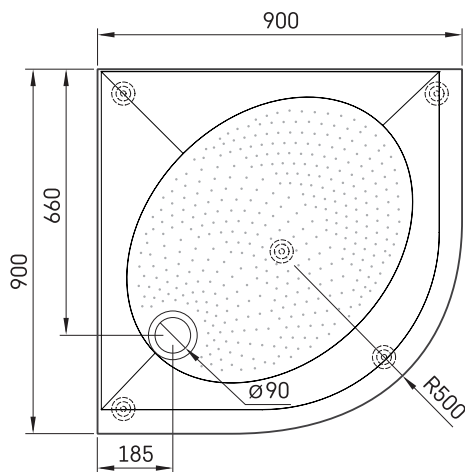

ART RO 90 R 500

TEHNISKĀ INFORMĀCIJA

Izmērs: 900 x 900 mm, h = 135 mm

Papildus:

Sifons TurboFlow, \varnothing 90 mm: 0205302

TEHNISKIE RASĒJUMI

Apskatīt produktu: