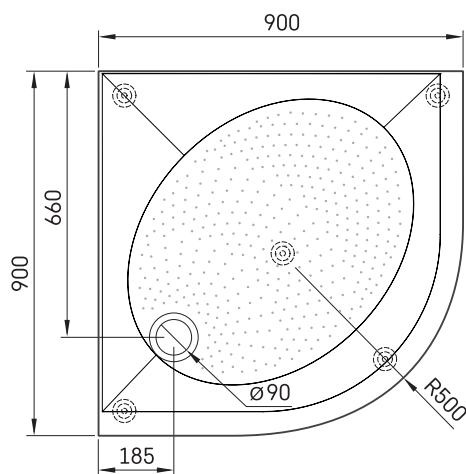

ART RO 90 R 500

TEHNISKĀ INFORMĀCIJA

Izmērs: 900 x 900 mm, h = 135 mm

Papildus:

Sifons TurboFlow, \varnothing 90 mm: 0205302

TEHNISKIE RASĒJUMI

Apskatīt produktu: