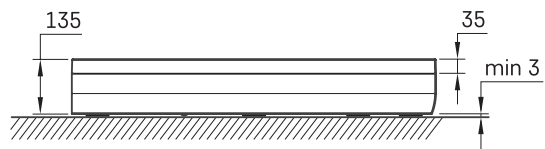

ART RO 90 R 500

TEHNISKĀ INFORMĀCIJA

Izmērs: 900 x 900 mm, h = 135 mm

Papildus:

Sifons TurboFlow, \varnothing 90 mm: 0205302

TEHNISKIE RASĒJUMI

Apskatīt produktu: