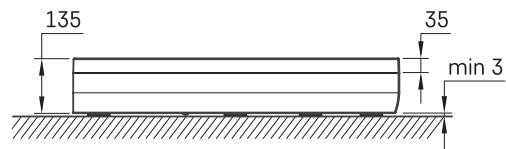

ART RO 80 R 550

TEHNISKĀ INFORMĀCIJA

Izmērs: 800 x 800 mm, h = 135 mm

Papildus:

Sifons TurboFlow, \varnothing 90 mm: 0205302

TEHNISKIE RASĒJUMI

Apskatīt produktu: