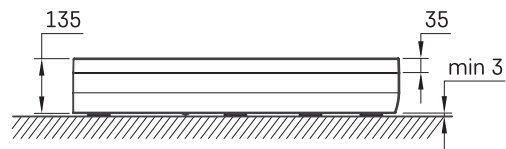

TEHNISKIE RASĒJUMI