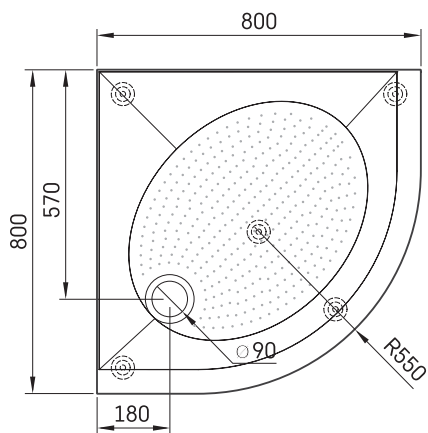

TEHNISKIE RASĒJUMI