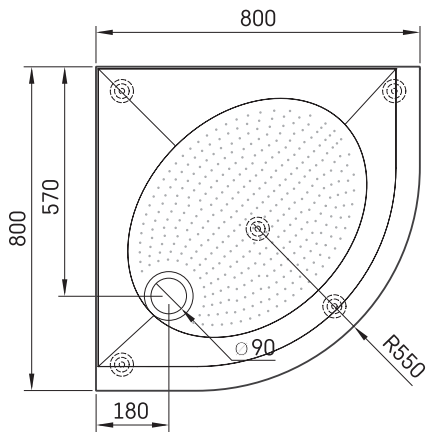

ART RO 80 R 550

TEHNISKĀ INFORMĀCIJA

Izmērs: 800 x 800 mm, h = 135 mm

Papildus:

Sifons TurboFlow, \varnothing 90 mm: 0205302

TEHNISKIE RASĒJUMI

Apskatīt produktu: