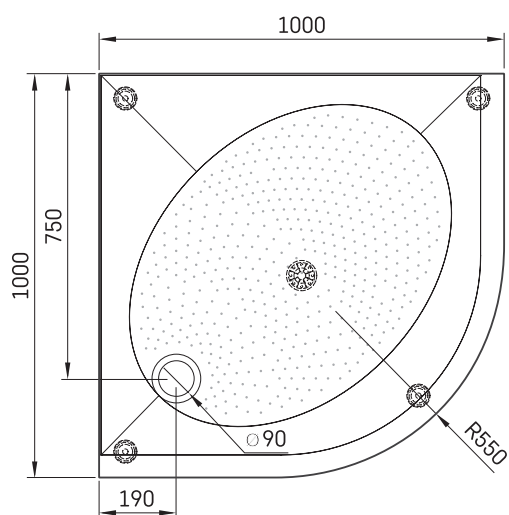

ART RO 100 R 550

TEHNISKĀ INFORMĀCIJA

Izmērs: 1000 x 1000 mm, h = 135 mm

Papildus:

Sifons TurboFlow, \varnothing 90 mm: 0205302

TEHNISKIE RASĒJUMI

Apskatīt produktu: