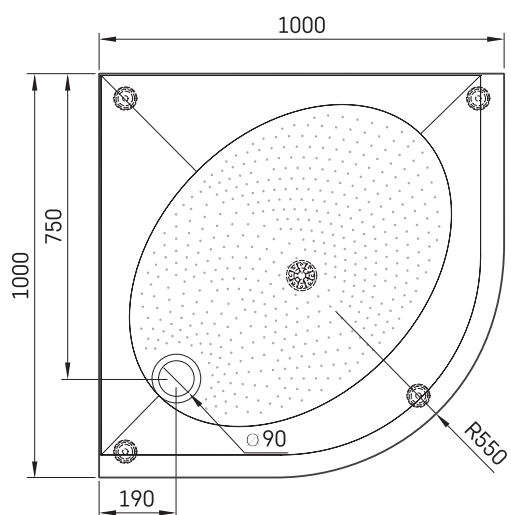

ART RO 100 R 550

TEHNISKĀ INFORMĀCIJA

Izmērs: 1000 x 1000 mm, h = 135 mm

Papildus:

Sifons TurboFlow, \varnothing 90 mm: 0205302

TEHNISKIE RASĒJUMI

Apskatīt produktu: