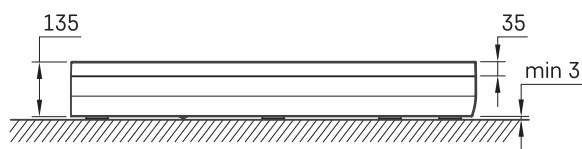

ART RO 100 R 550

TEHNISKĀ INFORMĀCIJA

Izmērs: 1000 x 1000 mm, h = 135 mm

Papildus:

Sifons TurboFlow, \varnothing 90 mm: 0205302

TEHNISKIE RASĒJUMI

Apskatīt produktu: