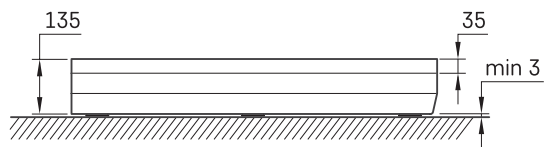

ART KV 90

TEHNISKĀ INFORMĀCIJA

Izmērs: 900 x 900 mm, h = 135 mm

Papildus:

Sifons TurboFlow, \varnothing 90 mm: 0205302

TEHNISKIE RASĒJUMI

Apskatīt produktu: