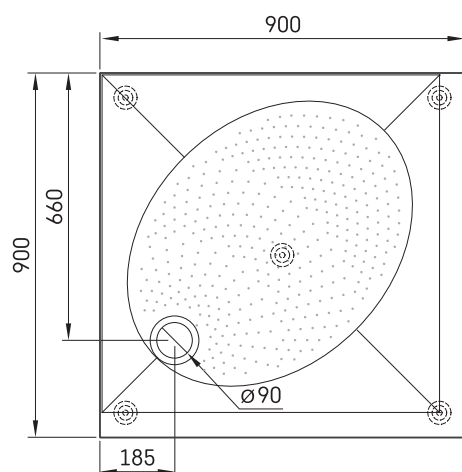

TEHNISKIE RASĒJUMI