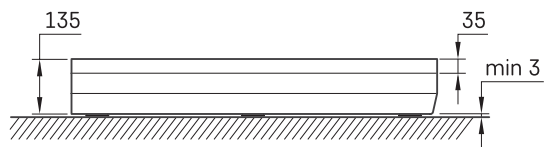

TEHNISKIE RASĒJUMI