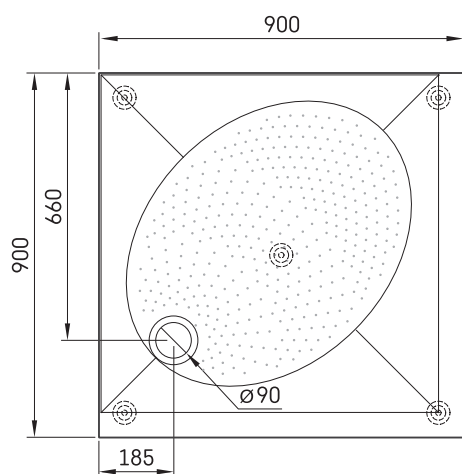

ART KV 90

TEHNISKĀ INFORMĀCIJA

Izmērs: 900 x 900 mm, h = 135 mm

Papildus:

Sifons TurboFlow, \varnothing 90 mm: 0205302

TEHNISKIE RASĒJUMI

Apskatīt produktu: