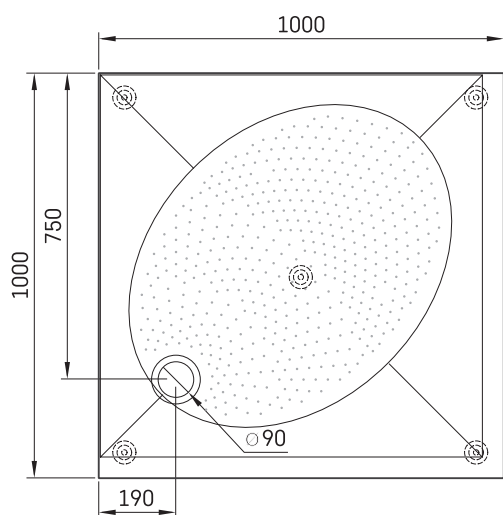

ART KV 100

TEHNISKĀ INFORMĀCIJA

Izmērs: 1000 x 1000 mm, h = 135 mm

Papildus:

Sifons TurboFlow, \varnothing 90 mm: 0205302

TEHNISKIE RASĒJUMI

Apskatīt produktu: