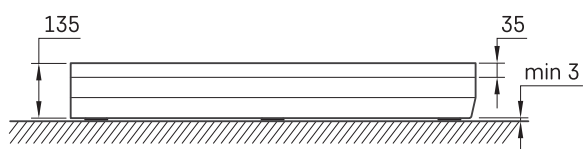

ART KV 100

TEHNISKĀ INFORMĀCIJA

Izmērs: 1000 x 1000 mm, h = 135 mm

Papildus:

Sifons TurboFlow, \varnothing 90 mm: 0205302

TEHNISKIE RASĒJUMI

Apskatīt produktu: