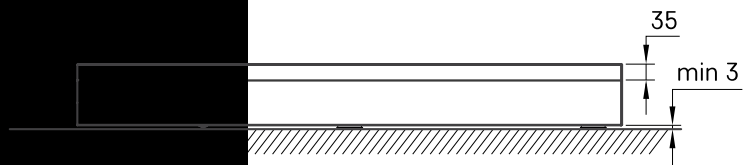

ART 90x120

TEHNISKĀ INFORMĀCIJA

Izmērs: 900 x 1200 mm, h = 135 mm

Svars: 50 kg

Papildus:

Sifons TurboFlow, \varnothing 90 mm: 0205302

TEHNISKIE RASĒJUMI

Apskatīt produktu: