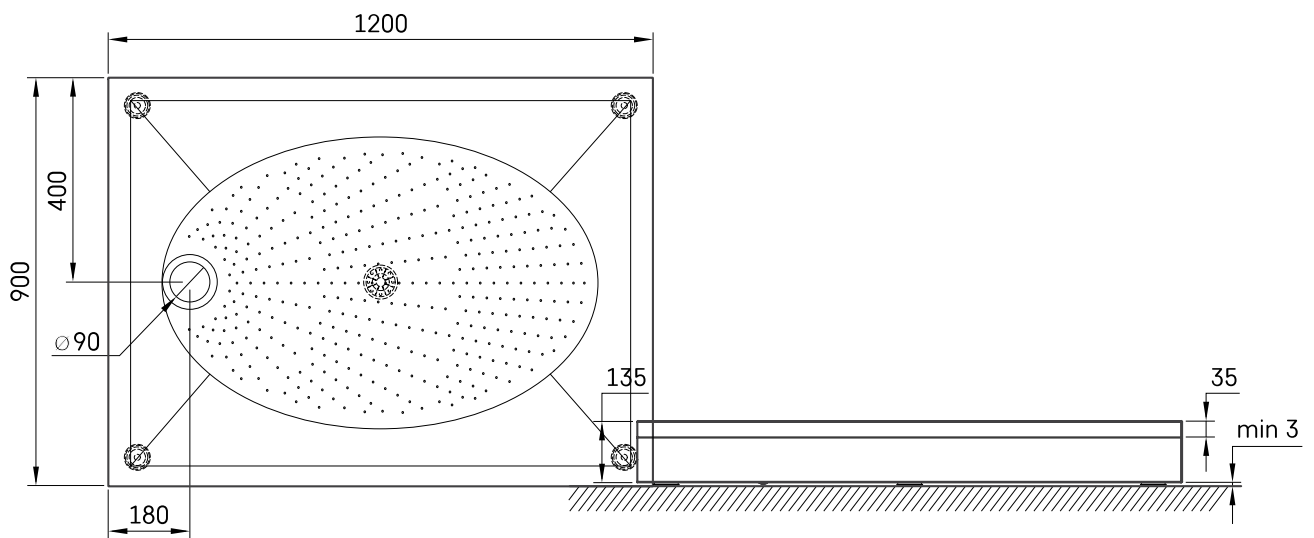

ART 90x120

TEHNISKĀ INFORMĀCIJA

Izmērs: 900 x 1200 mm, h = 135 mm

Svars: 50 kg

Papildus:

Sifons TurboFlow, \varnothing 90 mm: 0205302

TEHNISKIE RASĒJUMI

Apskatīt produktu: