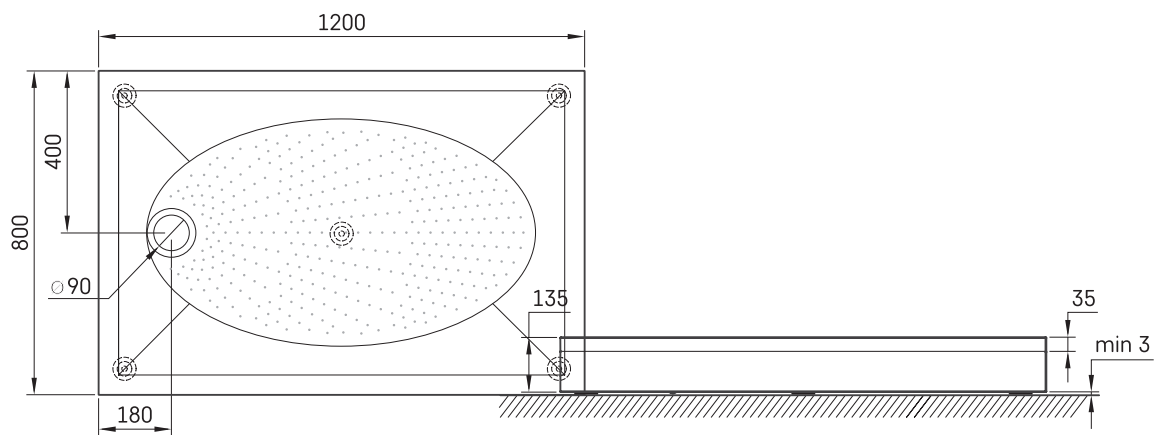

TEHNISKIE RASĒJUMI