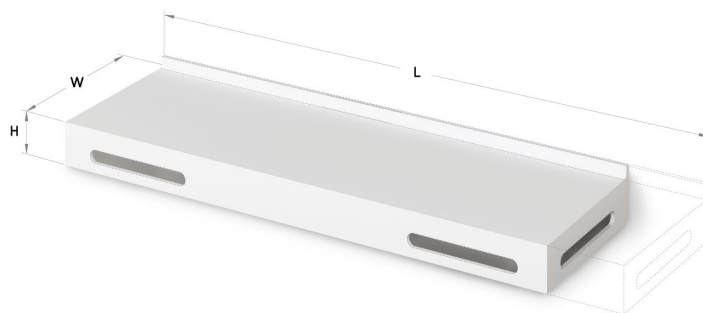

Made to Measure virsmas

TEHNISKĀ INFORMĀCIJA

Izmērs: 430 x 400-600 mm, h = 18-150 mm

Ūnijas iela 12a,
Rīga, Latvija

Apskatīt produktu: