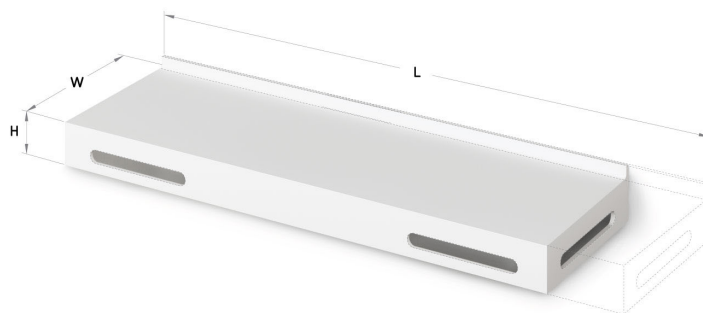

Made to Measure virsmas

TEHNISKĀ INFORMĀCIJA

Izmērs: 430-2200 x 400-600 mm, h = 18-150 mm

Produkta segments: MTM

Ūnijas iela 12a,
Rīga, Latvija

Apskatīt produktu: