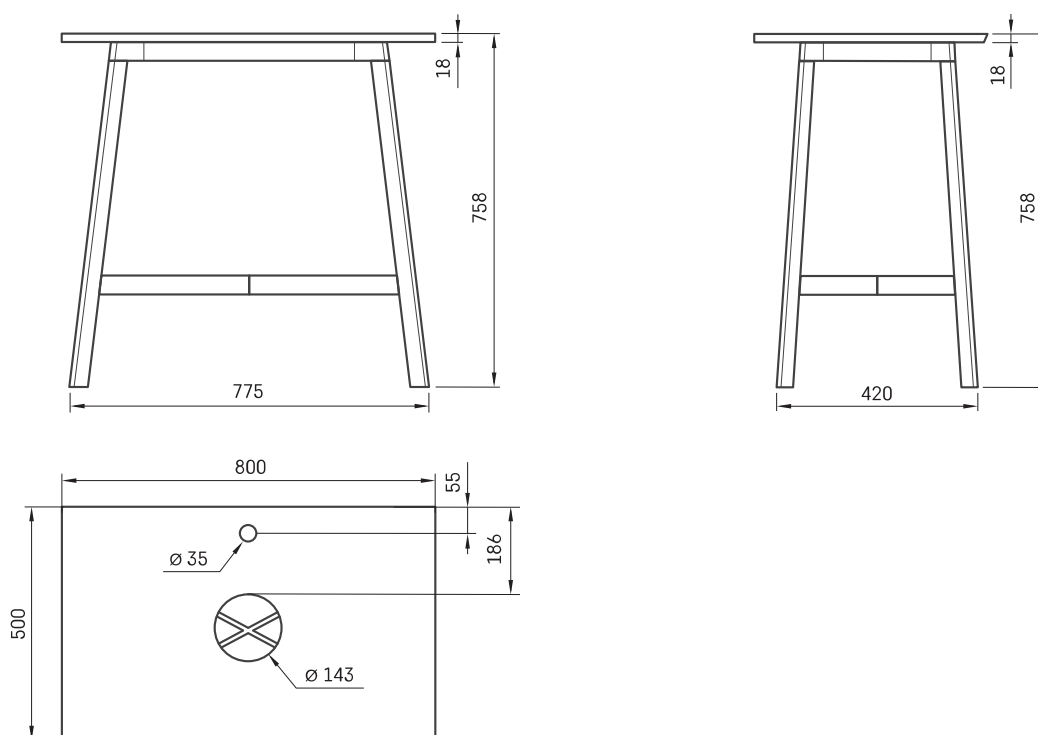

## TEHNISKĀ INFORMĀCIJA

Izmērs: 800 x 500 mm, h = 758 mm

## TEHNISKIE RASĒJUMI

- LV Ieteicamā grīdas drenāžas zona
- LT kanalizācijas ievado montavimo grindyse zona
- EE Soovituslik põranda dreenaazi asukoht
- EN Suggested floor drainage area
- RU Рекомендуемое место расположения дренажа в полу
- UA Зона підключення каналізації, що рекомендується
- PL Sugerowany obszar drenażu