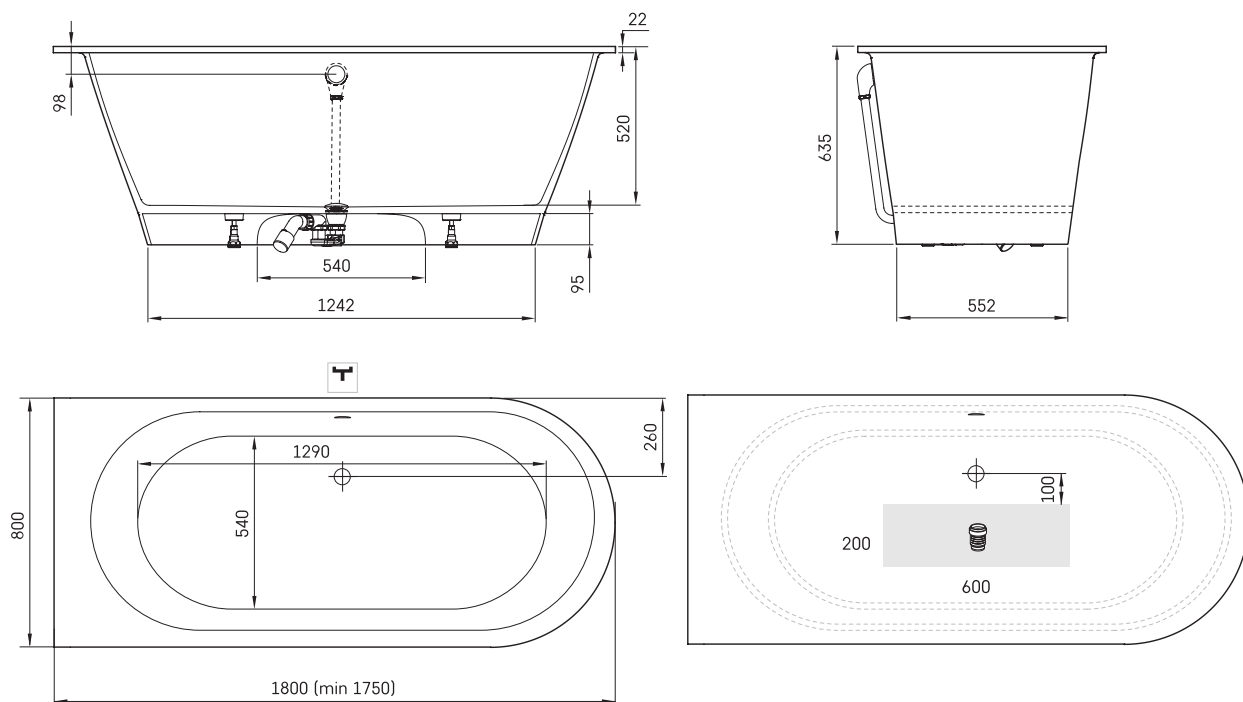

## TECHNINĒ INFORMĀCIJA

Dydis: 1800 x 800 mm, h = 635 mm

Svoris: 127 kg

Talpa: 240 l

## TECHNINIAI BRĖŽINIAI

- LV Ieteicamā grīdas drenāžas zona
- LT kanalizācijas ievado montavimo grindyse zona
- EE Soovituslik põranda dreenaazi asukoht
- EN Suggested floor drainage area
- RU Рекомендваемое место расположения дренажа в полу
- UA Зона підключення каналізації, що рекомендується
- PL Sugerowany obszar drenażu

- LV Pieļaujams garuma un platuma robežnovirzes: līdz 1 m +/-5 mm, virs 1 m -5/+10 mm
- LT Leistini gaminio dydžio nuokrypiai 1 m yra +/-5 mm, virš 1 m -5/+10 mm
- EE Mõõtmete lubatud viga pikkuses ja laiuses on 1 m puhul +/-5 mm, üle 1 m -5/+10 mm
- EN The tolerated error of dimensions for 1 m is +/-5 mm, above 1 -5/+10 mm
- RU Допустимые изменения границ длины и ширины до 1 м +/-5 мм более 1 м -5/+10 мм
- UA Можливі зміни довжини та ширини до 1 м +/-5 мм, більше 1 м -5/+10 мм
- PL Dopuszczalne tolerancje długości i szerokości wynoszą +/-5 mm dla wymiarów do 1 m i +/-10 mm dla wymiarów powyżej 1 m.