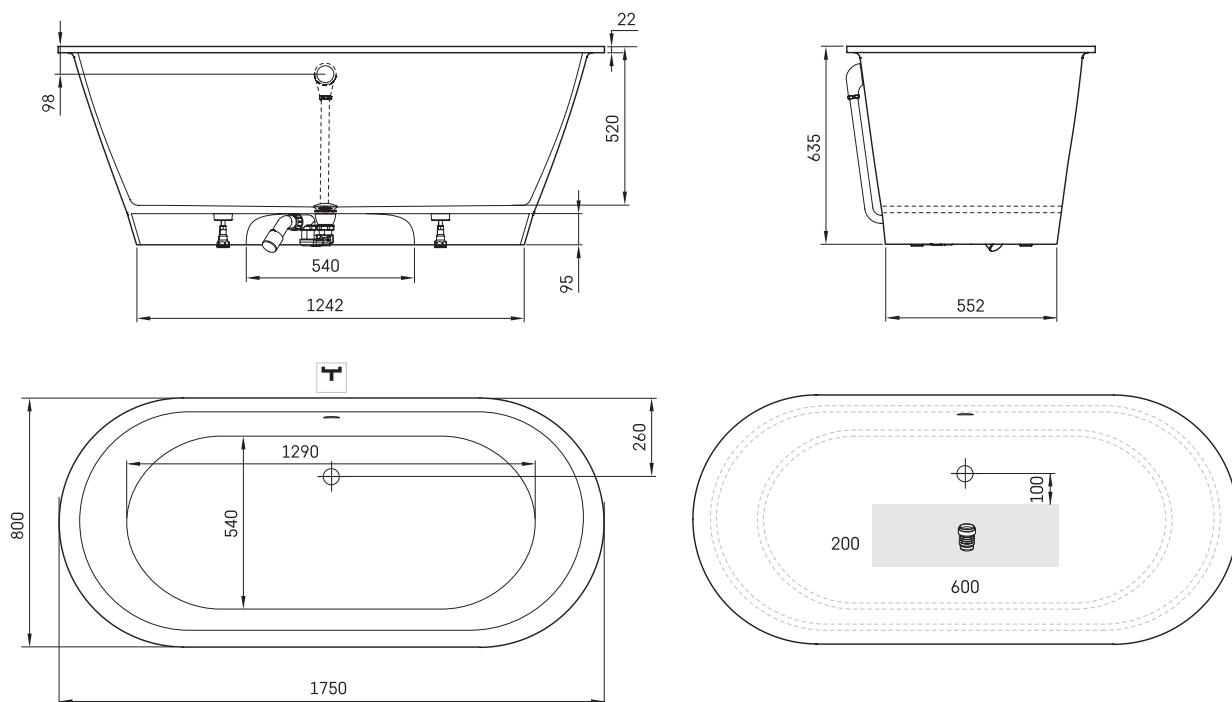

Vario XL 1750x800 ABCD

TECHNINĒ INFORMĀCIJA

Dydis: 1750 x 800 mm, h = 635 mm

Svoris: 127 kg

Talpa: 240 l

Papildomai:

Sifonas (plastikinis): SIFVPAA80/00

Sifonas (plastikinis juodas): SIFVPAA80/01

Chromuotas sifonas (žalvarinis) push-open: SIFVBELM/H

TECHNINIAI BRĖŽINIAI

- LV Ieteicamā grīdas drenāžas zona
- LT kanalizācijas ievado montavimo grindyse zona
- EE Soovituslik põranda dreenaazi asukoht
- EN Suggested floor drainage area
- RU Рекомендуемое место расположения дренажа в полу
- UA Зона підключення каналізації, що рекомендується
- PL Sugerowany obszar drenażu

- LV Pieļaujams garuma un platuma robežnovirzes: līdz 1 m +/-5mm, virš 1 m -5/+10mm
- LT Leistini gaminio dydžio nuokrypiai 1 m yra +/-5 mm, virš 1 m -5/+10 mm
- EE Mõõtmete lubatud viga pikkuses ja laiuses on 1 m puhul +/-5mm, üle 1 m -5/+10mm
- EN The tolerated error of dimensions for 1 m is +/-5mm, above 1 -5/+10mm
- RU Допустимые изменения границ длины и ширины до 1 м +/-5мм более 1 м -5/+10мм
- UA Можливі зміни довжини та ширини до 1 м +/-5мм, більше 1 м -5/+10мм
- PL Dopuszczalne tolerancje długości i szerokości wynoszą +/-5 mm dla wymiarów do 1 m i +/-10 mm dla wymiarów powyżej 1 m.