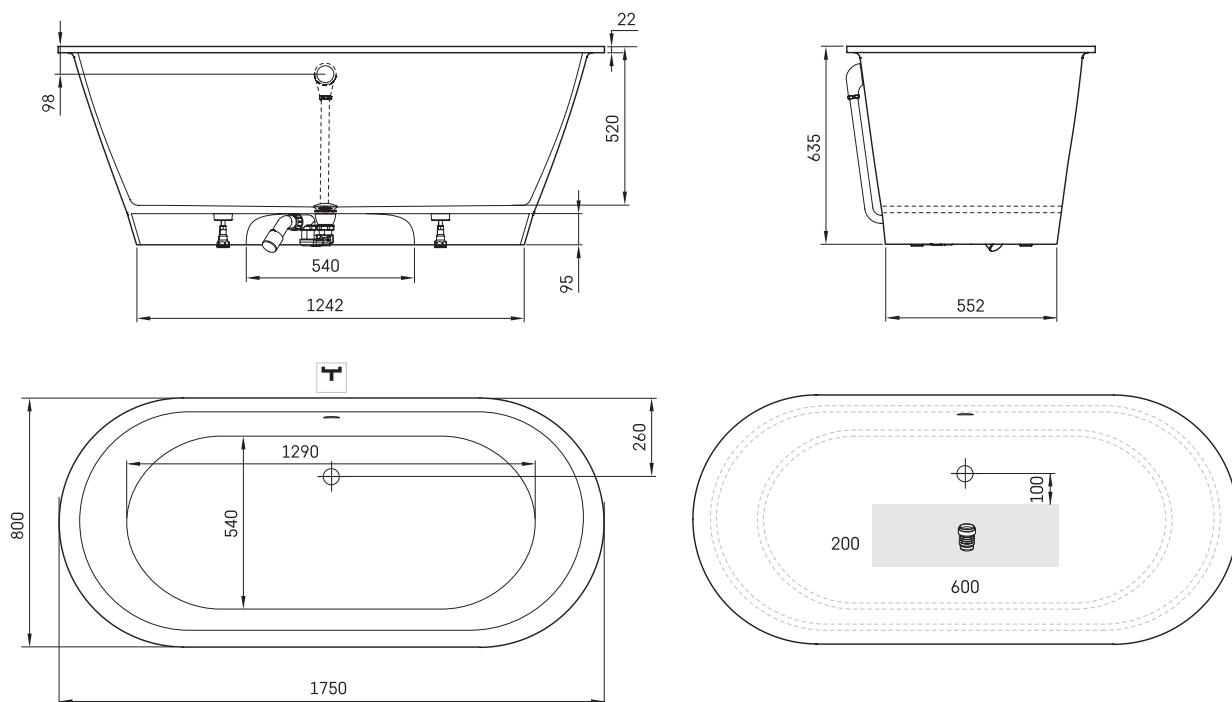

Vario XL 1750x800 ABCD

TECHNINĒ INFORMĀCIJA

Dydis: 1750 x 800 mm, h = 635 mm

Svoris: 127 kg

Talpa: 240 l

Papildomai:

Sifonas (plastikinis): SIFVPAA80/00

Sifonas (plastikinis juodas): SIFVPAA80/01

Chromuotas sifonas (žalvarinis) push-open: SIFVBELM/H

TECHNINIAI BRĖŽINIAI

- LV Ieteicamā grīdas drenāžas zona
- LT kanalizācijas ievado montavimo grindyse zona
- EE Soovituslik põranda dreenaazi asukoht
- EN Suggested floor drainage area
- RU Рекомендѹемое место расположения дренажа в полу
- UA Зона підключення каналізації, що рекомендується
- PL Sugerowany obszar drenażu

- LV Pieļaujams garuma un platuma robežnovirzes: līdz 1 m +/-5mm, virš 1 m -5/+10mm
- LT Leistini gaminio dydžio nuokrypiai 1 m yra +/-5 mm, virš 1 m -5/+10 mm
- EE Mõõtmete lubatud viga pikkuses ja laiuses on 1 m puhul +/-5mm, üle 1 m -5/+10mm
- EN The tolerated error of dimensions for 1 m is +/-5mm, above 1 -5/+10mm
- RU Допустимые изменения границ длины и ширины до 1 м +/-5мм более 1 м -5/+10мм
- UA Можливі зміни довжини та ширини до 1 м +/-5мм, більше 1 м -5/+10мм
- PL Dopuszczalne tolerancje długości i szerokości wynoszą +/-5 mm dla wymiarów do 1 m i +/-10 mm dla wymiarów powyżej 1 m.