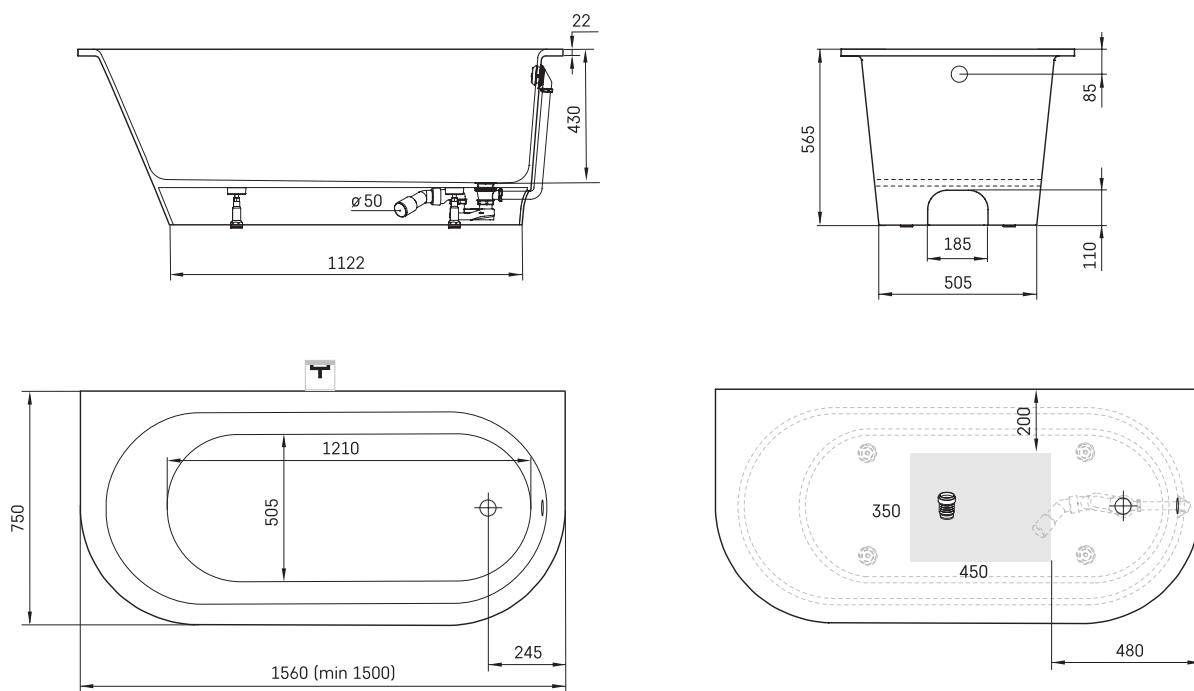

Vario M 1560x750 AD

TECHNINĒ INFORMACIJA

Medžiaga: Akmens masē

Dydis: 1560 x 750 mm, h = 565 mm

Prekės kods: VAVARMAD/01

Svoris: 89 kg

Spalva: Glossy Alpine White / Glossy Smoke

Talpa: 200 l

Papildomai:

Sifonas (plastikinis): SIFVPAA80/00

Sifonas (plastikinis juodas): SIFVPAA80/01

Chromuotas sifonas: SIFVARM/H

TECHNINIAI BRĖŽINIAI

- LV Ieteicamā grīdas drenāžas zona
- LT kanalizācijas ievado montavimo grindyse zona
- EE Soovituslik põranda dreenaazi asukoht
- EN Suggested floor drainage area
- RU Рекомендуемое место расположения дренажа в полу
- UA Зона підключення каналізації, що рекомендується
- PL Sugerowany obszar drenażu

- LV Pieļaujams garuma un platuma robežnovirzes: līdz 1 m +/-5mm, virs 1 m -5/+10mm
- LT Leistini gaminio dydžio nuokrypiai 1m yra +/-5 mm, virš 1 m -5/+10 mm
- EE Mõõtmete lubatud viga pikkuses ja laiuses on 1m puhul +/-5mm, üle 1m -5/+10mm
- EN The tolerated error of dimensions for 1m is +/-5mm, above 1 -5/+10mm
- RU Допустимые изменения границ длины и ширины до 1м +/-5мм более 1м -5/+10мм
- UA Можливі зміни довжини та ширини до 1м +/-5мм, більше 1м -5/+10мм
- PL Dopuszczalne tolerancje długości i szerokości wynoszą +/-5 mm dla wymiarów do 1 m i +5/-10 mm dla wymiarów powyżej 1 m.