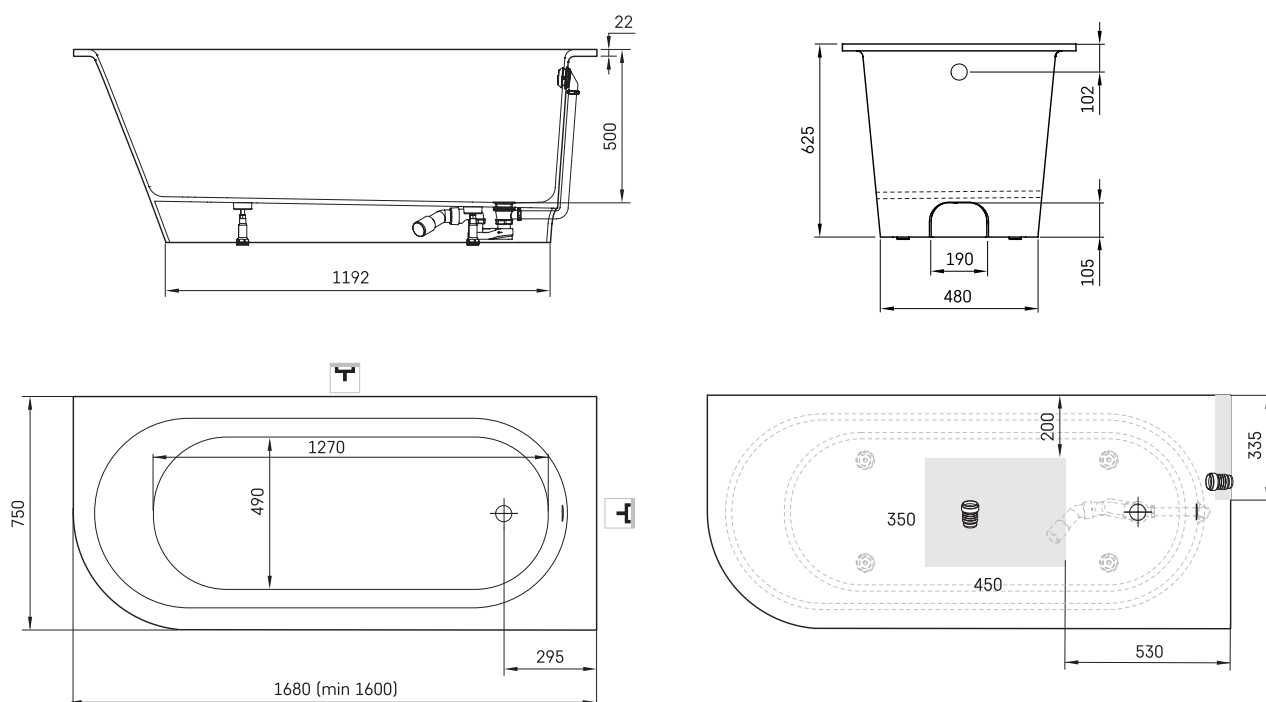

Vario L 1680x750 A

TECHNINĒ INFORMACIJA

Medžiaga: Akmens masē

Dydis: 1680 x 750 mm, h = 625 mm

Prekės kods: VAVARLA/01

Svoris: 104 kg

Spalva: Glossy Alpine White / Glossy Smoke

Talpa: 220 l

Papildomai:

Sifonas (plastikinis): SIFVPAA80/00

Sifonas (plastikinis juodas): SIFVPAA80/01

Chromuotas sifonas L: SIFVVARL/H

Vonios sutrumpinimas: RVSA

TECHNINIAI BRĖŽINIAI

- LV Ieteicamā grīdas drenāžas zona
- LT kanalizacijos įvado montavimo grindyse zona
- EE Soovituslik põranda dreanaazi asukoht
- EN Suggested floor drainage area
- RU Рекомендуемое место расположения дренажа в полу
- UA Зона підключення каналізації, що рекомендується
- PL Sugerowany obszar дренаżu

- LV Pieļaujams garuma un platuma robežnovirzes: līdz 1 m +/-5mm, virs 1 m -5/+10mm
- LT Leistini gaminio dydžio nuokrypiai 1m yra +/-5 mm, virš 1 m -5/+10 mm
- EE Mõõtmete lubatud viga pikkuses ja laiuses on 1 m puhul +/-5mm, üle 1 m -5/+10mm
- EN The tolerated error of dimensions for 1m is +/-5mm, above 1 -5/+10mm
- RU Допустимые изменения границ длины и ширины до 1 м +/-5мм более 1 м -5/+10мм
- UA Можливі зміни довжини та ширини до 1 м +/-5мм, більше 1 м -5/+10мм
- PL Dopuszczalne tolerancje długości i szerokości wynoszą +/-5 mm dla wymiarów do 1 m i +5/-10 mm dla wymiarów powyżej 1 m.