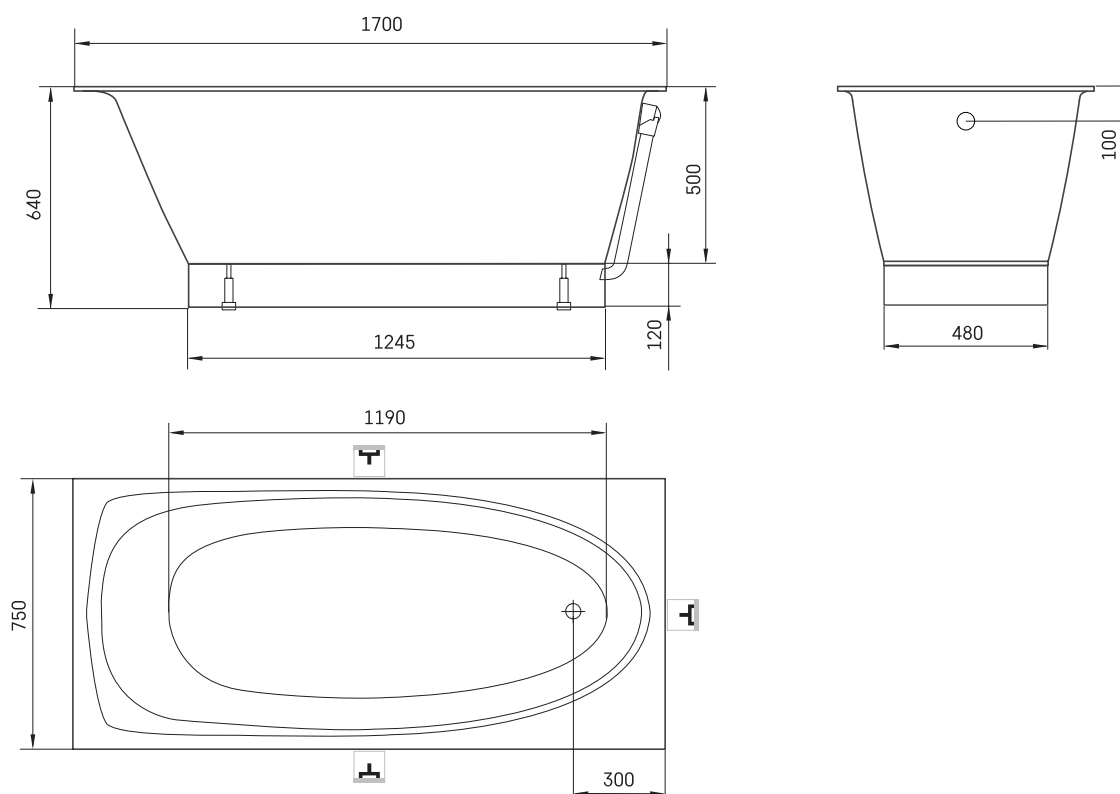

## TECHNINĒ INFORMACIJA

Dydis: 1700 x 750 mm, h = 640 mm

Svoris: 90 kg

Talpa: 240 l

## TECHNINIAI BRĖŽINIAI

- LV Ieteicamā grīdas drenāžas zona
- LT kanalizacijos įvado montavimo grindyse zona
- EE Soovituslik põranda dreenaazi asukoht
- EN Suggested floor drainage area
- RU Рекомендуемое место расположения дренажа в полу
- UA Зона підключення каналізації, що рекомендується
- PL Sugerowany obszar дренаżu