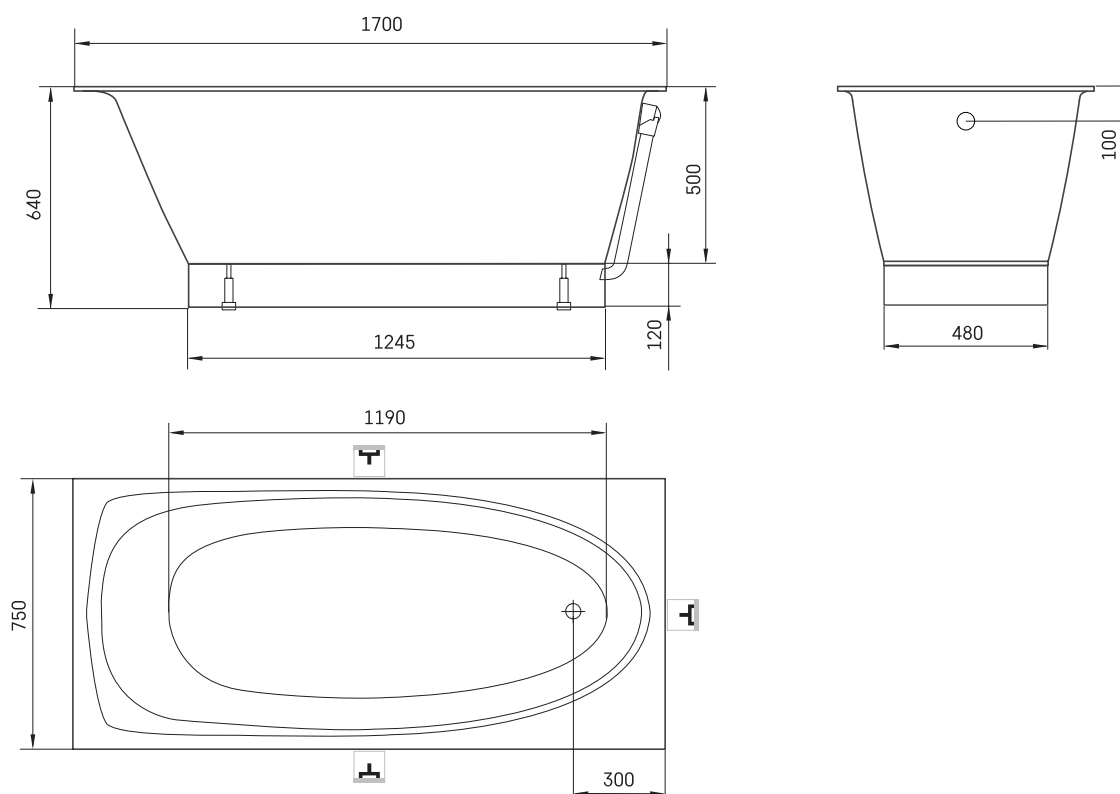

## TECHNINĒ INFORMACIJA

Dydis: 1700 x 750 mm, h = 640 mm

Svoris: 90 kg

Talpa: 240 l

## TECHNINIAI BRĖŽINIAI

- LV Ieteicamā grīdas drenāžas zona
- LT Kanalizacijos įvado montavimo grindyse zona
- EE Soovituslik põranda dreenaazi asukoht
- EN Suggested floor drainage area
- RU Рекомендуемое место расположения дренажа в полу
- UA Зона підключення каналізації, що рекомендується
- PL Sugerowany obszar дренаżu