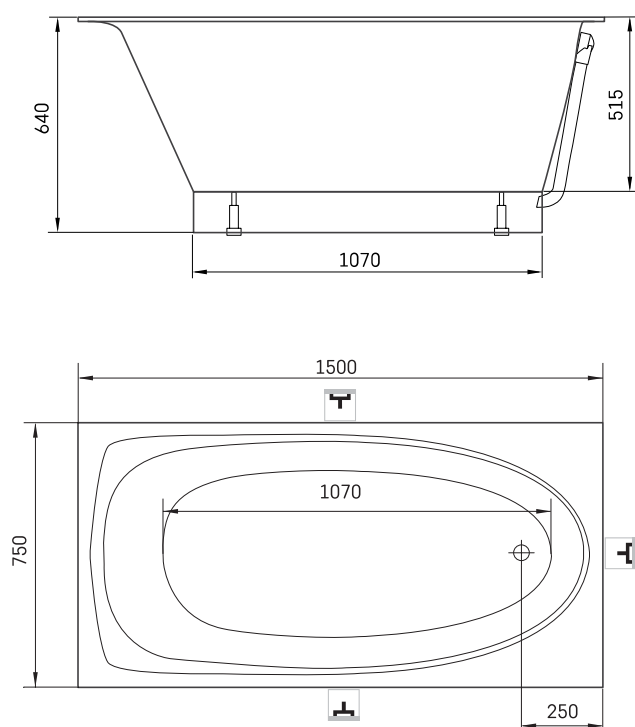

## TECHNINĒ INFORMACIJA

Dydis: 1500 x 750 mm, h = 640 mm

Svoris: 83 kg

Talpa: 210 l

## TECHNINIAI BRĖŽINIAI

- LV Ieteicamā grīdas drenāžas zona
- LT kanalizācijas ievado montavimo grindyse zona
- EE Soovituslik põranda dreenaazi asukoht
- EN Suggested floor drainage area
- RU Рекомендуемое место расположения дренажа в полу
- UA Зона підключення каналізації, що рекомендується
- PL Sugerowany obszar дренаżu