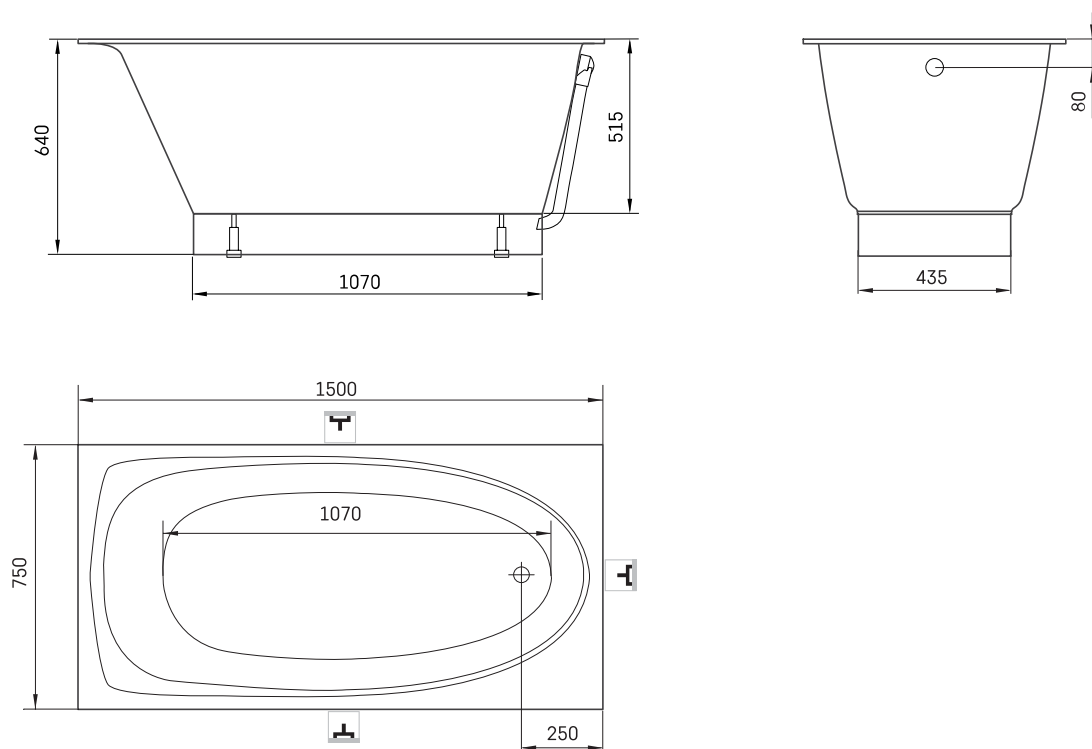

Uno 150

TECHNINĒ INFORMACIJA

Dydis: 1500 x 750 mm, h = 640 mm

Svoris: 83 kg

Talpa: 210 l

Papildomai:

Žemas panelis: PAUNOM/xx

Sifonas (plastikinis): SIFVPAA80/00

Sifonas (plastikinis juodas): SIFVPAA80/01

Chromuotas sifonas: SIFVVARM/H

TECHNINIAI BRĖŽINIAI

- LV Ieteicamā grīdas drenāžas zona
- LT kanalizacijos įvado montavimo grindyse zona
- EE Soovituslik põranda dreenaazi asukoht
- EN Suggested floor drainage area
- RU Рекомендуемое место расположения дренажа в полу
- UA Зона підключення каналізації, що рекомендується
- PL Sugerowany obszar дренаżu