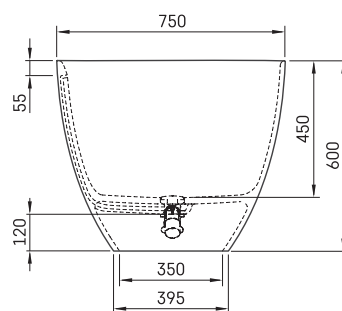

Perla 160

TECHNINĒ INFORMACIJA

Dydis: 1600 x 750 mm, h = 600 mm

Medžiaga: Silkstone

Spalva: Matte White

Prekės kods: VAPERLS/00

Svoris: 87 kg

Talpa: 275 l

TECHNINIAI BRĖŽINIAI

- LV Ieteicamā grīdas drenāžas zona
- LT kanalizācijas ievado montavimo grindyse zona
- EE Soovitustlik põranda dreenaazi asukoht
- EN Suggested floor drainage area
- RU Рекомендуемое место расположения дренажа в полу
- UA Зона підключення каналізації, що рекомендується
- PL Sugerowany obszar drenażu

- LV Pieļaujamās garuma un platuma robežnovirzes: līdz 1 m +/-5mm, virs 1 m -5/+10mm
- LT Leistini gaminio dydžio nuokrypiai 1m yra +/-5 mm, virš 1 m -5/+10 mm
- EE Mõõtmete lubatud viga pikkuses ja laiuses on 1m puhul +/-5mm, üle 1m -5/+10mm
- EN The tolerated error of dimensions for 1m is +/-5mm, above 1 -5/+10mm
- RU Допустимые изменения границ длины и ширины до 1м +/-5мм более 1м -5/+10мм
- UA Можливі зміни довжини та ширини до 1м +/-5мм, більше 1м -5/+10мм
- PL Dopuszczalne tolerancje długości i szerokości wynoszą +/-5 mm dla wymiarów do 1 m i +5/-10 mm dla wymiarów powyżej 1 m.