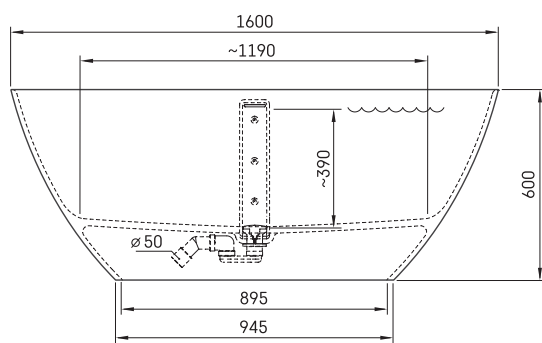

Perla 160

TECHNINĒ INFORMACIJA

Dydis: 1600 x 750 mm, h = 600 mm

Medžiaga: Silkstone

Spalva: Matte White

Prekės kods: VAPERLS/00

Svoris: 87 kg

Talpa: 275 l

TECHNINIAI BRĖŽINIAI

- LV Ieteicamā grīdas drenāžas zona
- LT kanalizācijas ievado montavimo grindyse zona
- EE Soovitustlik põranda dreenaazi asukoht
- EN Suggested floor drainage area
- RU Рекомендуемое место расположения дренажа в полу
- UA Зона підключення каналізації, що рекомендується
- PL Sugerowany obszar drenażu

- LV Pieļaujamās garuma un platuma robežnovirzes: līdz 1 m +/-5mm, virs 1 m -5/+10mm
- LT Leistini gaminio dydžio nuokrypiai 1m yra +/-5 mm, virš 1 m -5/+10 mm
- EE Mõõtmete lubatud viga pikkuses ja laiuses on 1m puhul +/-5mm, üle 1m -5/+10mm
- EN The tolerated error of dimensions for 1m is +/-5mm, above 1 -5/+10mm
- RU Допустимые изменения границ длины и ширины до 1м +/-5мм более 1м -5/+10мм
- UA Можливі зміни довжини та ширини до 1м +/-5мм, більше 1м -5/+10мм
- PL Dopuszczalne tolerancje długości i szerokości wynoszą +/-5 mm dla wymiarów do 1 m i +5/-10 mm dla wymiarów powyżej 1 m.