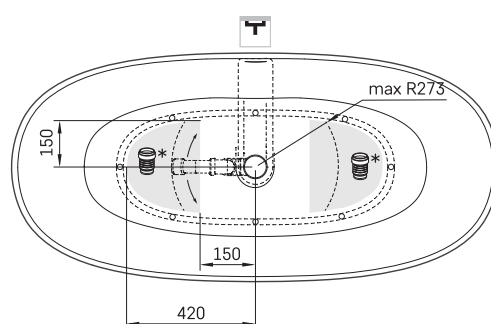

Perla 160

TECHNINĒ INFORMACIJA

Dydis: 1600 x 750 mm, h = 600 mm

Medžiaga: Silkstone

Spalva: Matte White

Prekės kods: VAPERLS/00

Svoris: 87 kg

Talpa: 275 l

TECHNINIAI BRĖŽINIAI

- LV Ieteicamā grīdas drenāžas zona
- LT kanalizācijas ievado montavimo grindyse zona
- EE Soovitustlik põranda dreenaazi asukoht
- EN Suggested floor drainage area
- RU Рекомендуемое место расположения дренажа в полу
- UA Зона підключення каналізації, що рекомендується
- PL Sugerowany obszar drenażu

- LV Pieļaujamās garuma un platuma robežnovirzes: līdz 1 m +/-5mm, virs 1 m -5/+10mm
- LT Leistini gaminio dydžio nuokrypiai 1m yra +/-5 mm, virš 1 m -5/+10 mm
- EE Mõõtmete lubatud viga pikkuses ja laiuses on 1m puhul +/-5mm, üle 1m -5/+10mm
- EN The tolerated error of dimensions for 1m is +/-5mm, above 1 -5/+10mm
- RU Допустимые изменения границ длины и ширины до 1м +/-5мм более 1м -5/+10мм
- UA Можливі зміни довжини та ширини до 1м +/-5мм, більше 1м -5/+10мм
- PL Dopuszczalne tolerancje długości i szerokości wynoszą +/-5 mm dla wymiarów do 1 m i +5/-10 mm dla wymiarów powyżej 1 m.