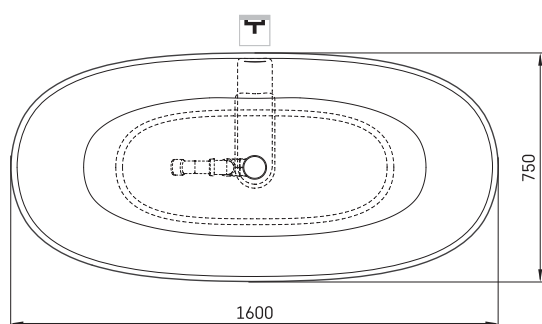

Perla 160

TECHNINĒ INFORMACIJA

Dydis: 1600 x 750 mm, h = 600 mm

Medžiaga: Silkstone

Spalva: Matte White

Prekės kods: VAPERLS/00

Svoris: 87 kg

Talpa: 275 l

TECHNINIAI BRĖŽINIAI

- LV Ieteicamā grīdas drenāžas zona
- LT kanalizācijas ievado montavimo grindyse zona
- EE Soovitustlik põranda dreenaazi asukoht
- EN Suggested floor drainage area
- RU Рекомендуемое место расположения дренажа в полу
- UA Зона підключення каналізації, що рекомендується
- PL Sugerowany obszar drenażu

- LV Pieļaujamās garuma un platuma robežnovirzes: līdz 1 m +/-5mm, virs 1 m -5/+10mm
- LT Leistini gaminio dydžio nuokrypiai 1m yra +/-5 mm, virš 1 m -5/+10 mm
- EE Mõõtmete lubatud viga pikkuses ja laiuses on 1m puhul +/-5mm, üle 1m -5/+10mm
- EN The tolerated error of dimensions for 1m is +/-5mm, above 1 -5/+10mm
- RU Допустимые изменения границ длины и ширины до 1м +/-5мм более 1м -5/+10мм
- UA Можливі зміни довжини та ширини до 1м +/-5мм, більше 1м -5/+10мм
- PL Dopuszczalne tolerancje długości i szerokości wynoszą +/-5 mm dla wymiarów do 1 m i +5/-10 mm dla wymiarów powyżej 1 m.