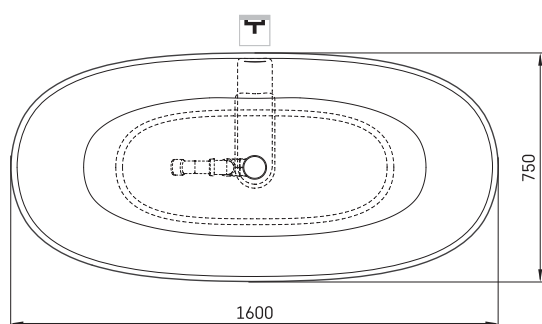

## TECHNINĒ INFORMACIJA

Dydis: 1600 x 750 mm, h = 600 mm

Medžiaga: Silkstone

Spalva: Matte Grey

Prekės kods: VAPERLS/03

Svoris: 87 kg

Talpa: 275 l

## TECHNINIAI BRĖŽINIAI

- LV Ieteicamā grīdas drenāžas zona
- LT kanalizācijas ievado montavimo grindyse zona
- EE Soovitustlik põranda dreenaazi asukoht
- EN Suggested floor drainage area
- RU Рекомендуемое место расположения дренажа в полу
- UA Зона підключення каналізації, що рекомендується
- PL Sugerowany obszar drenażu

- LV Pieļaujams garuma un platuma robežnovirzes: līdz 1 m +/-5mm, virs 1 m -5/+10mm
- LT Leistini gaminio dydžio nuokrypiai 1m yra +/-5 mm, virš 1 m -5/+10 mm
- EE Mõõtmete lubatud viga pikkuses ja laiuses on 1m puhul +/-5mm, üle 1m -5/+10mm
- EN The tolerated error of dimensions for 1m is +/-5mm, above 1 -5/+10mm
- RU Допустимые изменения границ длины и ширины до 1м +/-5мм более 1м -5/+10мм
- UA Можливі зміни довжини та ширини до 1м +/-5мм, більше 1м -5/+10мм
- PL Dopuszczalne tolerancje długości i szerokości wynoszą +/-5 mm dla wymiarów do 1 m i +/-10 mm dla wymiarów powyżej 1 m.