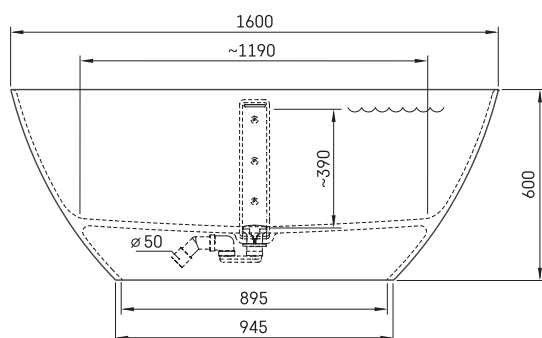

## TECHNINĒ INFORMACIJA

Dydis: 1600 x 750 mm, h = 600 mm

Medžiaga: Silkstone

Spalva: Matte Grey

Prekės kods: VAPERLS/03

Svoris: 87 kg

Talpa: 275 l

## TECHNINIAI BRĖŽINIAI

- LV Ieteicamā grīdas drenāžas zona
- LT kanalizācijas ievado montavimo grindyse zona
- EE Soovitustlik põranda dreenaazi asukoht
- EN Suggested floor drainage area
- RU Рекомендуемое место расположения дренажа в полу
- UA Зона підключення каналізації, що рекомендується
- PL Sugerowany obszar drenażu

- LV Pieļaujams garuma un platuma robežnovirzes: līdz 1 m +/-5mm, virs 1 m -5/+10mm
- LT Leistini gaminio dydžio nuokrypiai 1m yra +/-5 mm, virš 1 m -5/+10 mm
- EE Mõõtmete lubatud viga pikkuses ja laiuses on 1m puhul +/-5mm, üle 1m -5/+10mm
- EN The tolerated error of dimensions for 1m is +/-5mm, above 1 -5/+10mm
- RU Допустимые изменения границ длины и ширины до 1м +/-5мм более 1м -5/+10мм
- UA Можливі зміни довжини та ширини до 1м +/-5мм, більше 1м -5/+10мм
- PL Dopuszczalne tolerancje długości i szerokości wynoszą +/-5 mm dla wymiarów do 1 m i +/-10 mm dla wymiarów powyżej 1 m.