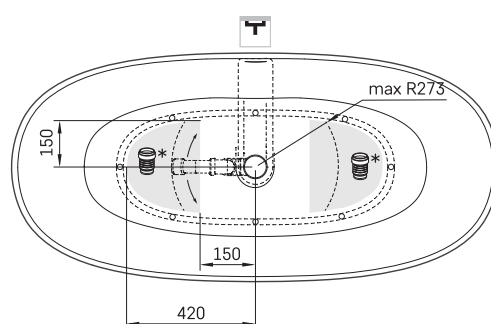

## TECHNINĒ INFORMACIJA

Dydis: 1600 x 750 mm, h = 600 mm

Medžiaga: Silkstone

Spalva: Matte Grey

Prekės kods: VAPERLS/03

Svoris: 87 kg

Talpa: 275 l

## TECHNINIAI BRĖŽINIAI

- LV Ieteicamā grīdas drenāžas zona
- LT kanalizācijas ievado montavimo grindyse zona
- EE Soovitustlik põranda dreenaazi asukoht
- EN Suggested floor drainage area
- RU Рекомендуемое место расположения дренажа в полу
- UA Зона підключення каналізації, що рекомендується
- PL Sugerowany obszar drenażu

- LV Pieļaujams garuma un platuma robežnovirzes: līdz 1 m +/-5mm, virs 1 m -5/+10mm
- LT Leistini gaminio dydžio nuokrypiai 1m yra +/-5 mm, virš 1 m -5/+10 mm
- EE Mõõtmete lubatud viga pikkuses ja laiuses on 1m puhul +/-5mm, üle 1m -5/+10mm
- EN The tolerated error of dimensions for 1m is +/-5mm, above 1 -5/+10mm
- RU Допустимые изменения границ длины и ширины до 1м +/-5мм более 1м -5/+10мм
- UA Можливі зміни довжини та ширини до 1м +/-5мм, більше 1м -5/+10мм
- PL Dopuszczalne tolerancje długości i szerokości wynoszą +/-5 mm dla wymiarów do 1 m i +/-10 mm dla wymiarów powyżej 1 m.