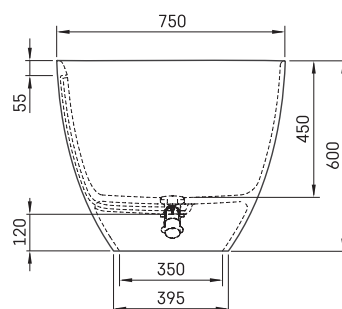

## TECHNINĒ INFORMACIJA

Dydis: 1600 x 750 mm, h = 600 mm

Medžiaga: Silkstone

Spalva: Matte Grey

Prekės kods: VAPERLS/03

Svoris: 87 kg

Talpa: 275 l

## TECHNINIAI BRĖŽINIAI

- LV Ieteicamā grīdas drenāžas zona
- LT kanalizācijas ievado montavimo grindyse zona
- EE Soovitustlik põranda dreenaazi asukoht
- EN Suggested floor drainage area
- RU Рекомендуемое место расположения дренажа в полу
- UA Зона підключення каналізації, що рекомендується
- PL Sugerowany obszar drenażu

- LV Pieļaujams garuma un platuma robežnovirzes: līdz 1 m +/-5mm, virs 1 m -5/+10mm
- LT Leistini gaminio dydžio nuokrypiai 1m yra +/-5 mm, virš 1 m -5/+10 mm
- EE Mõõtmete lubatud viga pikkuses ja laiuses on 1m puhul +/-5mm, üle 1m -5/+10mm
- EN The tolerated error of dimensions for 1m is +/-5mm, above 1 -5/+10mm
- RU Допустимые изменения границ длины и ширины до 1м +/-5мм более 1м -5/+10мм
- UA Можливі зміни довжини та ширини до 1м +/-5мм, більше 1м -5/+10мм
- PL Dopuszczalne tolerancje długości i szerokości wynoszą +/-5 mm dla wymiarów do 1 m i +/-10 mm dla wymiarów powyżej 1 m.