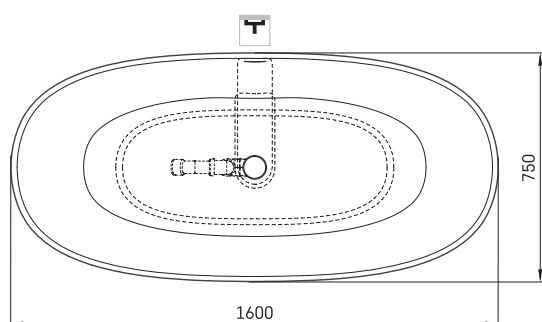

## TECHNINĒ INFORMACIJA

Dydis: 1600 x 750 mm, h = 600 mm

Medžiaga: Silkstone

Spalva: Graphite

Prekės kodas: VAPERLS/01

Svoris: 87 kg

Talpa: 275 l

## TECHNINIAI BRĖŽINIAI

- LV Ieteicamā grīdas drenāžas zona
- LT kanalizācijas ievado montavimo grindyse zona
- EE Soovitustlik põranda дренаazi asukoht
- EN Suggested floor drainage area
- RU Рекомендуемое место расположения дренажа в полу
- UA Зона підключення каналізації, що рекомендується
- PL Sugerowany obszar дренаżu

- LV Pieļaujams garuma un platuma robežnovirzes: līdz 1 m +/-5mm, virs 1 m -5/+10mm
- LT Leistini gaminio dydžio nuokrypiai 1m yra +/-5 mm, virš 1 m -5/+10 mm
- EE Mõõtmete lubatud viga pikkuses ja laiuses on 1m puhul +/-5mm, üle 1m -5/+10mm
- EN The tolerated error of dimensions for 1m is +/-5mm, above 1 -5/+10mm
- RU Допустимые изменения границ длины и ширины до 1м +/-5мм более 1м -5/+10мм
- UA Можливі зміни довжини та ширини до 1м +/-5мм, більше 1м -5/+10мм
- PL Dopuszczalne tolerancje długości i szerokości wynoszą +/-5 mm dla wymiarów do 1 m i +/-10 mm dla wymiarów powyżej 1 m.