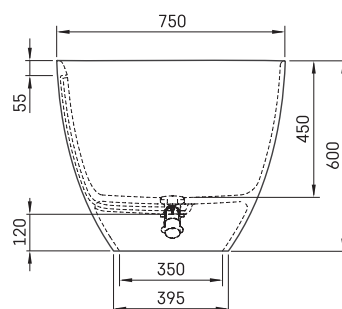

## TECHNINĒ INFORMACIJA

Dydis: 1600 x 750 mm, h = 600 mm

Medžiaga: Silkstone

Spalva: Graphite

Prekės kodas: VAPERLS/01

Svoris: 87 kg

Talpa: 275 l

## TECHNINIAI BRĖŽINIAI

- LV Ieteicamā grīdas drenāžas zona
- LT kanalizācijas ievado montavimo grindyse zona
- EE Soovitustlik põranda дренаazi asukoht
- EN Suggested floor drainage area
- RU Рекомендуемое место расположения дренажа в полу
- UA Зона підключення каналізації, що рекомендується
- PL Sugerowany obszar дренаżu

- LV Pieļaujams garuma un platuma robežnovirzes: līdz 1 m +/-5mm, virs 1 m -5/+10mm
- LT Leistini gaminio dydžio nuokrypiai 1m yra +/-5 mm, virš 1 m -5/+10 mm
- EE Mõõtmete lubatud viga pikkuses ja laiuses on 1m puhul +/-5mm, üle 1m -5/+10mm
- EN The tolerated error of dimensions for 1m is +/-5mm, above 1 -5/+10mm
- RU Допустимые изменения границ длины и ширины до 1м +/-5мм более 1м -5/+10мм
- UA Можливі зміни довжини та ширини до 1м +/-5мм, більше 1м -5/+10мм
- PL Dopuszczalne tolerancje długości i szerokości wynoszą +/-5 mm dla wymiarów do 1 m i +/-10 mm dla wymiarów powyżej 1 m.