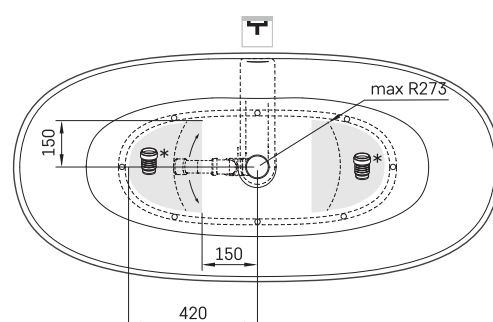

## TECHNINĒ INFORMACIJA

Dydis: 1600 x 750 mm, h = 600 mm

Medžiaga: Silkstone

Spalva: Graphite

Prekės kodas: VAPERLS/01

Svoris: 87 kg

Talpa: 275 l

## TECHNINIAI BRĖŽINIAI

- LV Ieteicamā grīdas drenāžas zona
- LT kanalizācijas ievado montavimo grindyse zona
- EE Soovitustlik põranda дренаazi asukoht
- EN Suggested floor drainage area
- RU Рекомендуемое место расположения дренажа в полу
- UA Зона підключення каналізації, що рекомендується
- PL Sugerowany obszar дренаżu

- LV Pieļaujams garuma un platuma robežnovirzes: līdz 1 m +/-5mm, virs 1 m -5/+10mm
- LT Leistini gaminio dydžio nuokrypiai 1m yra +/-5 mm, virš 1 m -5/+10 mm
- EE Mõõtmete lubatud viga pikkuses ja laiuses on 1m puhul +/-5mm, üle 1m -5/+10mm
- EN The tolerated error of dimensions for 1m is +/-5mm, above 1 -5/+10mm
- RU Допустимые изменения границ длины и ширины до 1м +/-5мм более 1м -5/+10мм
- UA Можливі зміни довжини та ширини до 1м +/-5мм, більше 1м -5/+10мм
- PL Dopuszczalne tolerancje długości i szerokości wynoszą +/-5 mm dla wymiarów do 1 m i +/-10 mm dla wymiarów powyżej 1 m.