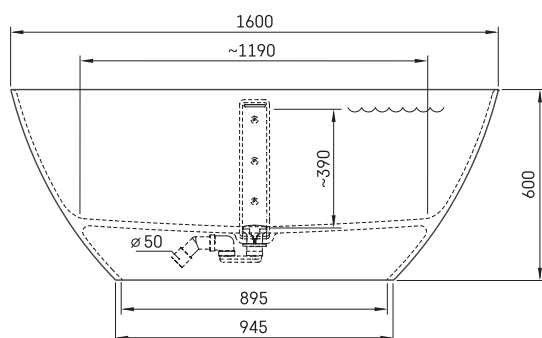

## TECHNINĒ INFORMACIJA

Dydis: 1600 x 750 mm, h = 600 mm

Medžiaga: Silkstone

Spalva: Graphite

Prekės kodas: VAPERLS/01

Svoris: 87 kg

Talpa: 275 l

## TECHNINIAI BRĖŽINIAI

- LV Ieteicamā grīdas drenāžas zona
- LT kanalizācijas ievado montavimo grindyse zona
- EE Soovitustlik põranda дренаazi asukoht
- EN Suggested floor drainage area
- RU Рекомендуемое место расположения дренажа в полу
- UA Зона підключення каналізації, що рекомендується
- PL Sugerowany obszar дренаżu

- LV Pieļaujams garuma un platuma robežnovirzes: līdz 1 m +/-5mm, virs 1 m -5/+10mm
- LT Leistini gaminio dydžio nuokrypiai 1m yra +/-5 mm, virš 1 m -5/+10 mm
- EE Mõõtmete lubatud viga pikkuses ja laiuses on 1m puhul +/-5mm, üle 1m -5/+10mm
- EN The tolerated error of dimensions for 1m is +/-5mm, above 1 -5/+10mm
- RU Допустимые изменения границ длины и ширины до 1м +/-5мм более 1м -5/+10мм
- UA Можливі зміни довжини та ширини до 1м +/-5мм, більше 1м -5/+10мм
- PL Dopuszczalne tolerancje długości i szerokości wynoszą +/-5 mm dla wymiarów do 1 m i +/-10 mm dla wymiarów powyżej 1 m.