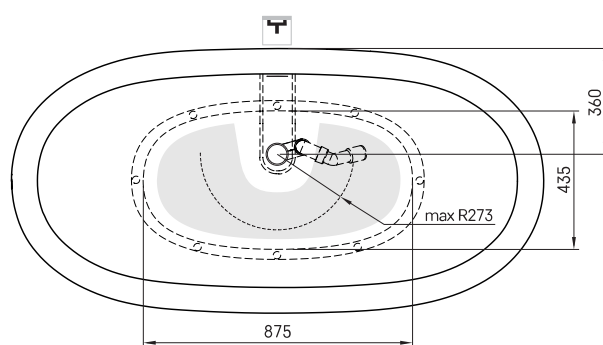

## TECHNINĒ INFORMACIJA

Dydis: 1800 x 900 mm, h = 650 mm

Svoris: 145 kg

Talpa: 260 l

## TECHNINIAI BRĒŽINIAI

- LV leteicamā grīdas drenāžas zona
- LT kanalizācijas ievado montavimo grindyse zona
- EE Soovituslik põranda dreenaazi asukoht
- EN Suggested floor drainage area
- RU Рекомендуемое место расположения дренажа в полу
- UA Зона підключення каналізації, що рекомендується
- PL Sugerowany obszar дренаżu

- LV Pieļaujams garuma un platuma robežnovirzes: līdz 1m +/-5mm, virs 1m -5/+10mm
- LT Leistini gaminio dydžio nuokrypiai 1m yra +/-5 mm, virš 1m -5/+10 mm
- EE Mõõtmete lubatud viga pikkuses ja laiuses on 1m puhul +/-5mm, üle 1m -5/+10mm
- EN The tolerated error of dimensions for 1m is +/-5mm, above 1 -5/+10mm
- RU Допустимые изменения границ длины и ширины до 1м +/-5мм более 1м -5/+10мм
- UA Можливі зміни довжини та ширини до 1м +/-5мм, більше 1м -5/+10мм
- PL Dopuszczalne tolerancje długości i szerokości wynoszą +/-5 mm dla wymiarów do 1 m i +/-10 mm dla wymiarów powyżej 1 m.