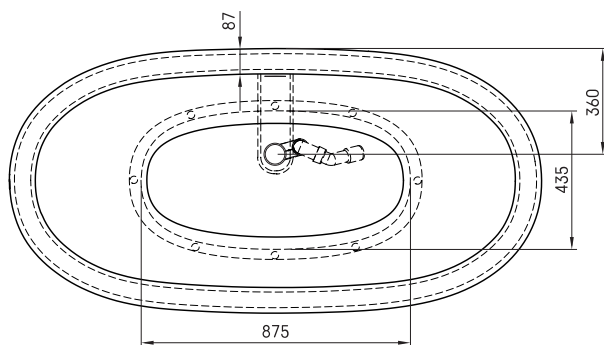

## TECHNINĒ INFORMACIJA

Dydis: 1800 x 900 mm, h = 650 mm

Svoris: 145 kg

Talpa: 260 l

## TECHNINIAI BRĒŽINIAI

- LV leteicamā grīdas drenāžas zona
- LT kanalizācijas ievado montavimo grindyse zona
- EE Soovituslik põranda dreenaazi asukoht
- EN Suggested floor drainage area
- RU Рекомендуемое место расположения дренажа в полу
- UA Зона підключення каналізації, що рекомендується
- PL Sugerowany obszar дренаżu

- LV Pieļaujams garuma un platuma robežnovirzes: līdz 1m +/-5mm, virs 1m -5/+10mm
- LT Leistini gaminio dydžio nuokrypiai 1m yra +/-5 mm, virš 1m -5/+10 mm
- EE Mõõtmete lubatud viga pikkuses ja laiuses on 1m puhul +/-5mm, üle 1m -5/+10mm
- EN The tolerated error of dimensions for 1m is +/-5mm, above 1 -5/+10mm
- RU Допустимые изменения границ длины и ширины до 1м +/-5мм более 1м -5/+10мм
- UA Можливі зміни довжини та ширини до 1м +/-5мм, більше 1м -5/+10мм
- PL Dopuszczalne tolerancje długości i szerokości wynoszą +/-5 mm dla wymiarów do 1 m i +/-10 mm dla wymiarów powyżej 1 m.