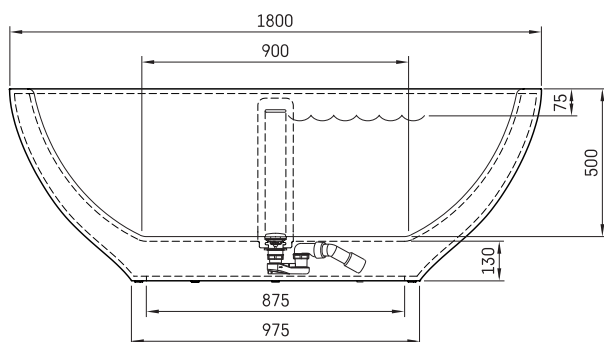

## TECHNINĒ INFORMACIJA

Dydis: 1800 x 900 mm, h = 650 mm

Svoris: 145 kg

Talpa: 260 l

## TECHNINIAI BRĒŽINIAI

- LV leteicamā grīdas drenāžas zona
- LT kanalizācijas ievado montavimo grindyse zona
- EE Soovituslik põranda dreenaazi asukoht
- EN Suggested floor drainage area
- RU Рекомендуемое место расположения дренажа в полу
- UA Зона підключення каналізації, що рекомендується
- PL Sugerowany obszar дренаżu

- LV Pieļaujams garuma un platuma robežnovirzes: līdz 1m +/-5mm, virs 1m -5/+10mm
- LT Leistini gaminio dydžio nuokrypiai 1m yra +/-5 mm, virš 1m -5/+10 mm
- EE Mõõtmete lubatud viga pikkuses ja laiuses on 1m puhul +/-5mm, üle 1m -5/+10mm
- EN The tolerated error of dimensions for 1m is +/-5mm, above 1 -5/+10mm
- RU Допустимые изменения границ длины и ширины до 1м +/-5мм более 1м -5/+10мм
- UA Можливі зміни довжини та ширини до 1м +/-5мм, більше 1м -5/+10мм
- PL Dopuszczalne tolerancje długości i szerokości wynoszą +/-5 mm dla wymiarów do 1 m i +/-10 mm dla wymiarów powyżej 1 m.