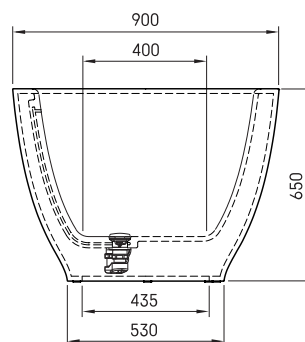

TECHNINIAI BRĒŽINIAI

- LV leteicamā grīdas drenāžas zona
- LT kanalizācijas ievado montavimo grindyse zona
- EE Soovituslik põranda dreenaazi asukoht
- EN Suggested floor drainage area
- RU Рекомендуемое место расположения дренажа в полу
- UA Зона підключення каналізації, що рекомендується
- PL Sugerowany obszar дренаżu

- LV Pieļaujams garuma un platuma robežnovirzes: līdz 1m +/-5mm, virs 1m -5/+10mm
- LT Leistini gaminio dydžio nuokrypiai 1m yra +/-5 mm, virš 1m -5/+10 mm
- EE Mõõtmete lubatud viga pikkuses ja laiuses on 1m puhul +/-5mm, üle 1m -5/+10mm
- EN The tolerated error of dimensions for 1m is +/-5mm, above 1 -5/+10mm
- RU Допустимые изменения границ длины и ширины до 1м +/-5мм более 1м -5/+10мм
- UA Можливі зміни довжини та ширини до 1м +/-5мм, більше 1м -5/+10мм
- PL Dopuszczalne tolerancje długości i szerokości wynoszą +/-5 mm dla wymiarów do 1 m i +/-10 mm dla wymiarów powyżej 1 m.