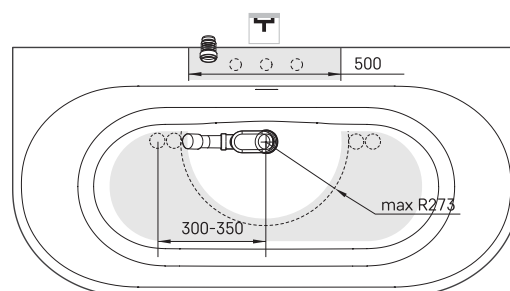

Deco Wall

TECHNINĒ INFORMACIJA

Dydis: 1660 x 810 mm, h = 630 mm

Prekės kods: VADEWAS/01

Medžiaga: Silkstone

Svoris: 120 kg

Spalva: Graphite

Talpa: 240 l

Papildomai:

Anga kanalizācijas pajungimui (B/C): RFREZSS

Anga maišytuvui – Silkstone: RURBSS

TECHNINIAI BRĖŽINIAI

- LV Ieteicamā grīdas drenāžas zona
- LT kanalizācijas įvado montavimo grindyse zona
- EE Soovituslik põranda dreenaazi asukoht
- EN Suggested floor drainage area
- RU Рекомендуемое место расположения дренажа в полу
- UA Зона підключення каналізації, що рекомендується
- PL Sugerowany obszar drenażu

- LV Pieļaujams garuma un platuma robežnovirzes: līdz 1 m +/-5mm, virs 1 m -5/+10mm
- LT Leistini gaminio dydžio nuokrypiai 1m yra +/-5 mm, virš 1 m -5/+10 mm
- EE Mõõtmete lubatud viga pikkuses ja laiuses on 1m puhul +/-5mm, üle 1m -5/+10mm
- EN The tolerated error of dimensions for 1m is +/-5mm, above 1 -5/+10mm
- RU Допустимые изменения границ длины и ширины до 1м +/-5мм более 1м -5/+10мм
- UA Можливі зміни довжини та ширини до 1 м +/-5 мм, більше 1 м -5/+10 мм
- PL Dopuszczalne tolerancje długości i szerokości wynoszą +/-5 mm dla wymiarów do 1 m i +5/-10 mm dla wymiarów powyżej 1 m.