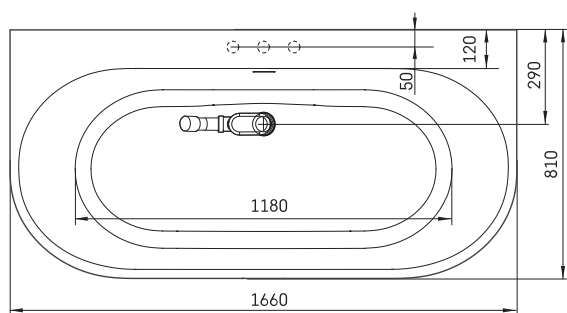

Deco Wall

TECHNINĒ INFORMACIJA

Dydis: 1660 x 810 mm, h = 630 mm

Prekės kods: VADEWAS/01

Medžiaga: Silkstone

Svoris: 120 kg

Spalva: Graphite

Talpa: 240 l

Papildomai:

Anga kanalizācijas pajungimui (B/C): RFREZSS

Anga maišytuvui – Silkstone: RURBSS

TECHNINIAI BRĖŽINIAI

- LV Ieteicamā grīdas drenāžas zona
- LT kanalizācijas įvado montavimo grindyse zona
- EE Soovituslik põranda dreenaazi asukoht
- EN Suggested floor drainage area
- RU Рекомендуемое место расположения дренажа в полу
- UA Зона підключення каналізації, що рекомендується
- PL Sugerowany obszar drenażu

- LV Pieļaujams garuma un platuma robežnovirzes: līdz 1 m +/-5mm, virs 1 m -5/+10mm
- LT Leistini gaminio dydžio nuokrypiai 1m yra +/-5 mm, virš 1 m -5/+10 mm
- EE Mõõtmete lubatud viga pikkuses ja laiuses on 1m puhul +/-5mm, üle 1m -5/+10mm
- EN The tolerated error of dimensions for 1m is +/-5mm, above 1 -5/+10mm
- RU Допустимые изменения границ длины и ширины до 1м +/-5мм более 1м -5/+10мм
- UA Можливі зміни довжини та ширини до 1 м +/-5 мм, більше 1 м -5/+10 мм
- PL Dopuszczalne tolerancje długości i szerokości wynoszą +/-5 mm dla wymiarów do 1 m i +5/-10 mm dla wymiarów powyżej 1 m.