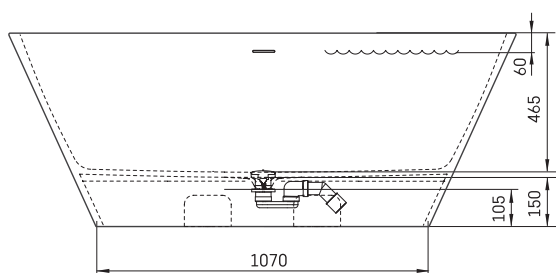

Deco Wall

TECHNINĒ INFORMACIJA

Dydis: 1660 x 810 mm, h = 630 mm

Prekės kods: VADEWAS/01

Medžiaga: Silkstone

Svoris: 120 kg

Spalva: Graphite

Talpa: 240 l

Papildomai:

Anga kanalizācijas pajungimui (B/C): RFREZSS

Anga maišytuvui – Silkstone: RURBSS

TECHNINIAI BRĖŽINIAI

- LV Ieteicamā grīdas drenāžas zona
- LT kanalizācijas įvado montavimo grindyse zona
- EE Soovituslik põranda dreenaazi asukoht
- EN Suggested floor drainage area
- RU Рекомендуемое место расположения дренажа в полу
- UA Зона підключення каналізації, що рекомендується
- PL Sugerowany obszar drenażu

- LV Pieļaujams garuma un platuma robežnovirzes: līdz 1 m +/-5mm, virs 1 m -5/+10mm
- LT Leistini gaminio dydžio nuokrypiai 1m yra +/-5 mm, virš 1 m -5/+10 mm
- EE Mõõtmete lubatud viga pikkuses ja laiuses on 1m puhul +/-5mm, üle 1m -5/+10mm
- EN The tolerated error of dimensions for 1m is +/-5mm, above 1 -5/+10mm
- RU Допустимые изменения границ длины и ширины до 1м +/-5мм более 1м -5/+10мм
- UA Можливі зміни довжини та ширини до 1 м +/-5 мм, більше 1 м -5/+10 мм
- PL Dopuszczalne tolerancje długości i szerokości wynoszą +/-5 mm dla wymiarów do 1 m i +5/-10 mm dla wymiarów powyżej 1 m.