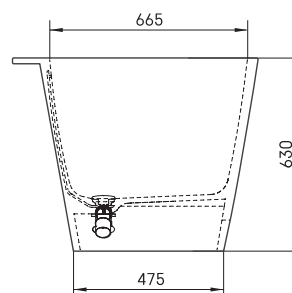

Deco Wall

TECHNINĒ INFORMACIJA

Dydis: 1660 x 810 mm, h = 630 mm

Prekės kods: VADEWAS/01

Medžiaga: Silkstone

Svoris: 120 kg

Spalva: Graphite

Talpa: 240 l

Papildomai:

Anga kanalizācijas pajungimui (B/C): RFREZSS

Anga maišytuvui – Silkstone: RURBSS

TECHNINIAI BRĖŽINIAI

- LV Ieteicamā grīdas drenāžas zona
- LT kanalizācijas įvado montavimo grindyse zona
- EE Soovituslik põranda dreenaazi asukoht
- EN Suggested floor drainage area
- RU Рекомендуемое место расположения дренажа в полу
- UA Зона підключення каналізації, що рекомендується
- PL Sugerowany obszar drenażu

- LV Pieļaujams garuma un platuma robežnovirzes: līdz 1 m +/-5mm, virs 1 m -5/+10mm
- LT Leistini gaminio dydžio nuokrypiai 1m yra +/-5 mm, virš 1 m -5/+10 mm
- EE Mõõtmete lubatud viga pikkuses ja laiuses on 1m puhul +/-5mm, üle 1m -5/+10mm
- EN The tolerated error of dimensions for 1m is +/-5mm, above 1 -5/+10mm
- RU Допустимые изменения границ длины и ширины до 1м +/-5мм более 1м -5/+10мм
- UA Можливі зміни довжини та ширини до 1 м +/-5 мм, більше 1 м -5/+10 мм
- PL Dopuszczalne tolerancje długości i szerokości wynoszą +/-5 mm dla wymiarów do 1 m i +5/-10 mm dla wymiarów powyżej 1 m.