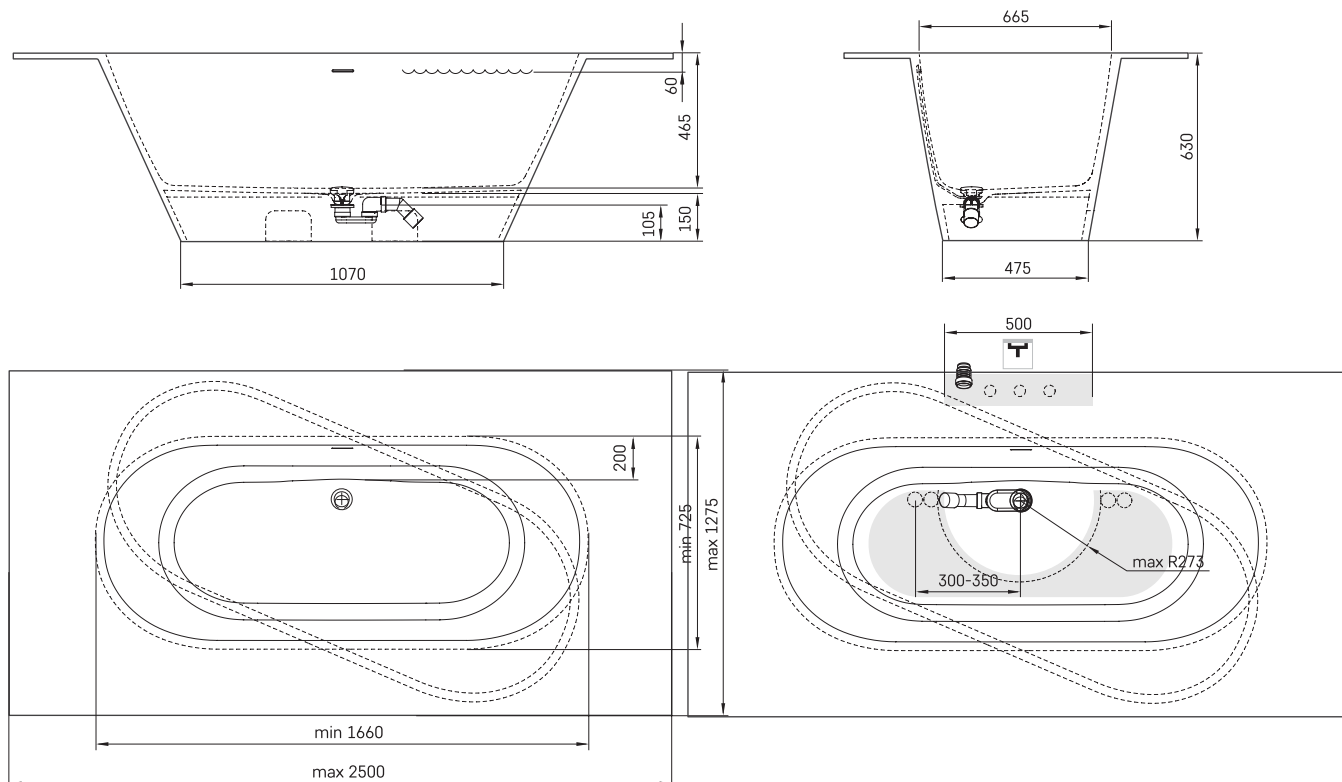

Deco Shape

TECHNINĒ INFORMACIJA

Dydis: 1660 x 725-1275 mm, h = 630 mm

Svoris: 135 kg

Talpa: 240 l

TECHNINIAI BRĒŽINIAI

- LV Ieteicamā grīdas drenāžas zona
- LT kanalizācijas ievado montavimo grindyse zona
- EE Soovituslik põranda dreenaazi asukoht
- EN Suggested floor drainage area
- RU Рекомендуемое место расположения дренажа в полу
- UA Зона підключення каналізації, що рекомендується
- PL Sugerowany obszar дренаżu

- LV Pieļaujamās garuma un platuma robežnovirzes: līdz 1 m +/-5mm, virš 1 m -5/+10mm
- LT Leistini gaminio dydžio nuokrypiai 1m yra +/-5 mm, virš 1 m -5/+10 mm
- EE Mõõtmete lubatud viga pikkuses ja laiuses on 1m puhul +/-5mm, üle 1m -5/+10mm
- EN The tolerated error of dimensions for 1m is +/-5mm, above 1 -5/+10mm
- RU Допустимые изменения границ длины и ширины до 1м +/-5мм более 1м -5/+10мм
- UA Можливі зміни довжини та ширини до 1м +/-5мм, більше 1м -5/+10мм
- PL Dopuszczalne tolerancje długości i szerokości wynoszą +/-5 mm dla wymiarów do 1 m i +/-10 mm dla wymiarów powyżej 1 m.