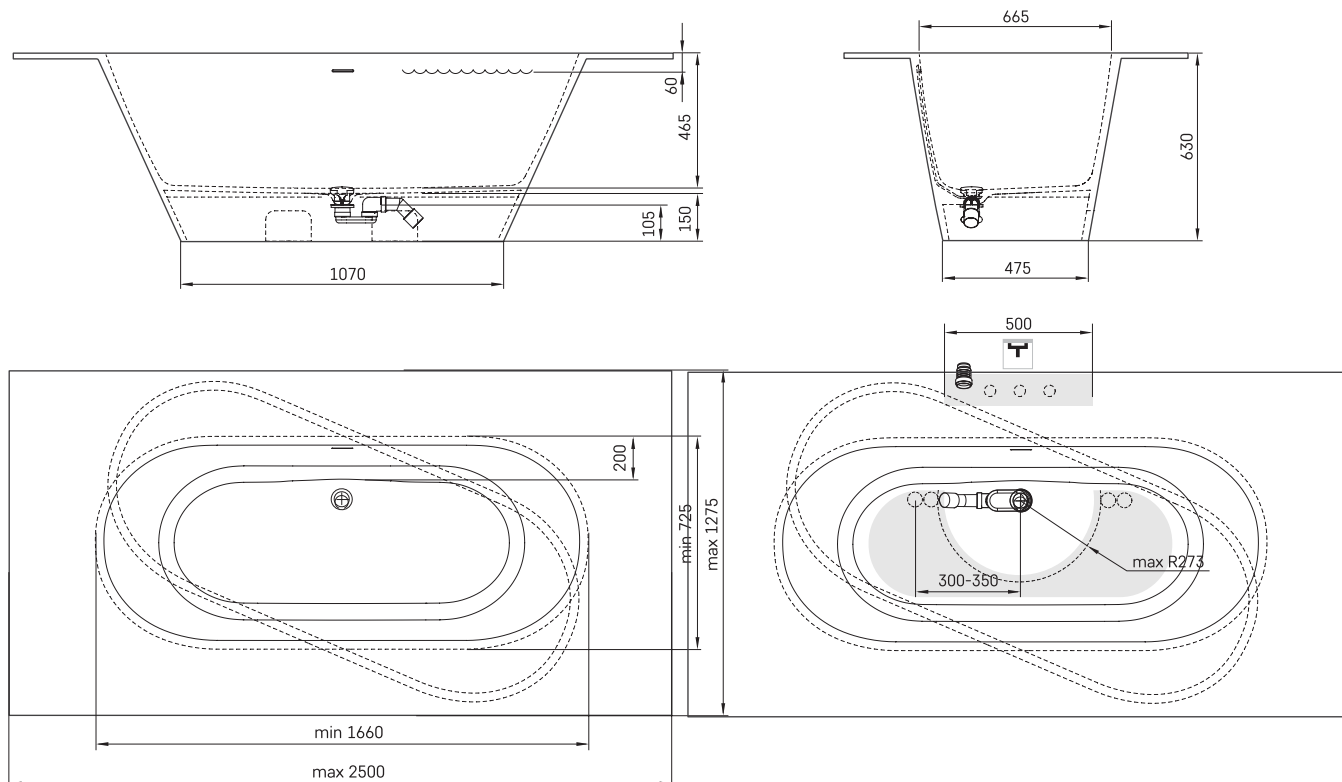

Deco Shape

TECHNINĒ INFORMACIJA

Dydis: 1660 x 725-1275 mm, h = 630 mm

Svoris: 135 kg

Talpa: 240 l

TECHNINIAI BRĒŽINIAI

- LV Ieteicamā grīdas drenāžas zona
- LT kanalizācijas ievado montavimo grindyse zona
- EE Soovituslik põranda dreenaazi asukoht
- EN Suggested floor drainage area
- RU Рекомендуемое место расположения дренажа в полу
- UA Зона підключення каналізації, що рекомендується
- PL Sugerowany obszar дренаżu

- LV Pieļaujamās garuma un platuma robežnovirzes: līdz 1 m +/-5mm, virš 1 m -5/+10mm
- LT Leistini gaminio dydžio nuokrypiai 1m yra +/-5 mm, virš 1 m -5/+10 mm
- EE Mõõtmete lubatud vigade piirkused ja laiused on 1m puhul +/-5mm, üle 1m -5/+10mm
- EN The tolerated error of dimensions for 1m is +/-5mm, above 1 -5/+10mm
- RU Допустимые изменения границ длины и ширины до 1м +/-5мм более 1м -5/+10мм
- UA Можливі зміни довжини та ширини до 1м +/-5мм, більше 1м -5/+10мм
- PL Dopuszczalne tolerancje długości i szerokości wynoszą +/-5 mm dla wymiarów do 1 m i +/-10 mm dla wymiarów powyżej 1 m.