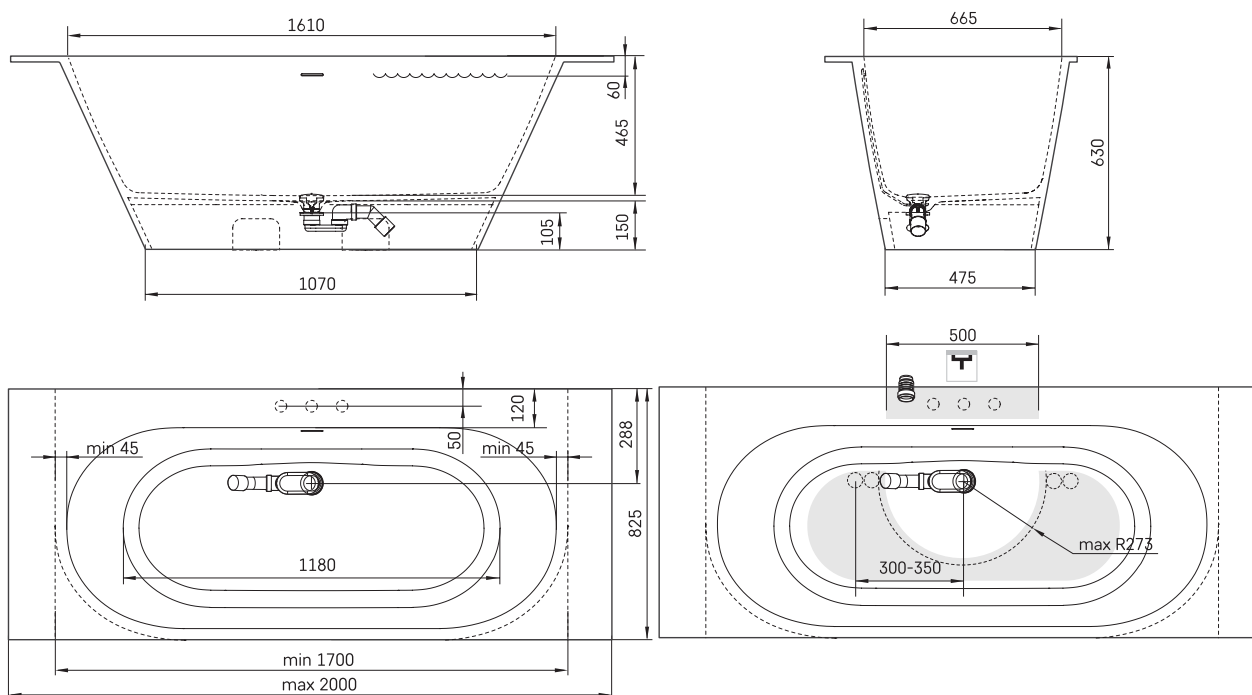

Deco Shape RE

TECHNINĒ INFORMĀCIJA

Dydis: 1700 x 825 mm, h = 630 mm

Svoris: 110 kg

Talpa: 240 l

TECHNINIAI BRĒŽINIAI

- LV Ieteicamā grīdas drenāžas zona
- LT kanalizācijas ievado montavimo grindyse zona
- EE Soovitustik põranda dreenaazi asukoht
- EN Suggested floor drainage area
- RU Рекомендуемое место расположения дренажа в полу
- UA Зона підключення каналізації, що рекомендується
- PL Sugerowany obszar дренаżu

- LV Pieļaujamās garuma un platuma robežnovirzes: līdz 1 m +/-5mm, virs 1 m -5/+10mm
- LT Leistini gaminio dydžio nuokrypiai 1m yra +/-5 mm, virš 1 m -5/+10 mm
- EE Mõõtmete lubatud viga pikkuses ja laiuses on 1m puhul +/-5mm, üle 1m -5/+10mm
- EN The tolerated error of dimensions for 1m is +/-5mm, above 1 -5/+10mm
- RU Допустимые изменения границ длины и ширины до 1м +/-5мм более 1м -5/+10мм
- UA Можливі зміни довжини та ширини до 1м +/-5мм, більше 1м -5/+10мм
- PL Dopuszczalne tolerancje długości i szerokości wynoszą +/-5 mm dla wymiarów do 1 m i +5/-10 mm dla wymiarów powyżej 1 m.