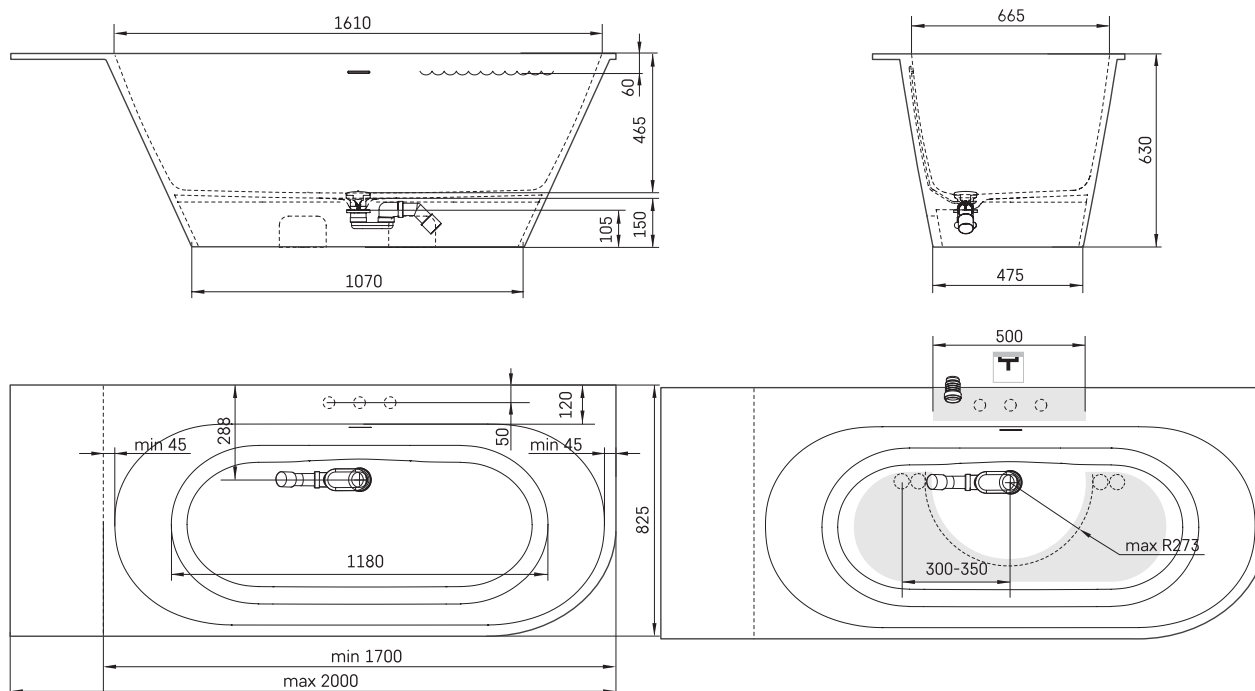

Deco Shape Re D

TECHNINĒ INFORMACIJA

Medžiaga: Silkstone

Prekės kods: VADESHRED/00

Spalva: Matte White

Dydis: 1700 x 825 mm, h = 630 mm

Svoris: 112 kg

Talpa: 240 l

TECHNINIAI BRĖŽINIAI

- LV Ieteicamā grīdas drenāžas zona
- LT kanalizacijos įvado montavimo grindyse zona
- EE Soovitustlik põranda dreenaazi asukoht
- EN Suggested floor drainage area
- RU Рекомендуемое место расположения дренажа в полу
- UA Зона підключення каналізації, що рекомендується
- PL Sugerowany obszar drenażu

- LV Pieļaujams garuma un platuma robežnovirzes: līdz 1m +/-5mm, virs 1m -5/+10mm
- LT Leistini gaminio dydžio nuokrypiai 1m yra +/-5 mm, virš 1 m -5/+10 mm
- EE Mõõtmete lubatud viga pikkuses ja laiuses on 1m puhul +/-5mm, üle 1m -5/+10mm
- EN The tolerated error of dimensions for 1m is +/-5mm, above 1 -5/+10mm
- RU Допустимые изменения границ длины и ширины до 1м +/-5мм более 1м -5/+10мм
- UA Можливі зміни довжини та ширини до 1м +/-5мм, більше 1м -5/+10мм
- PL Dopuszczalne tolerancje długości i szerokości wynoszą +/-5 mm dla wymiarów do 1 m i +5/-10 mm dla wymiarów powyżej 1 m.