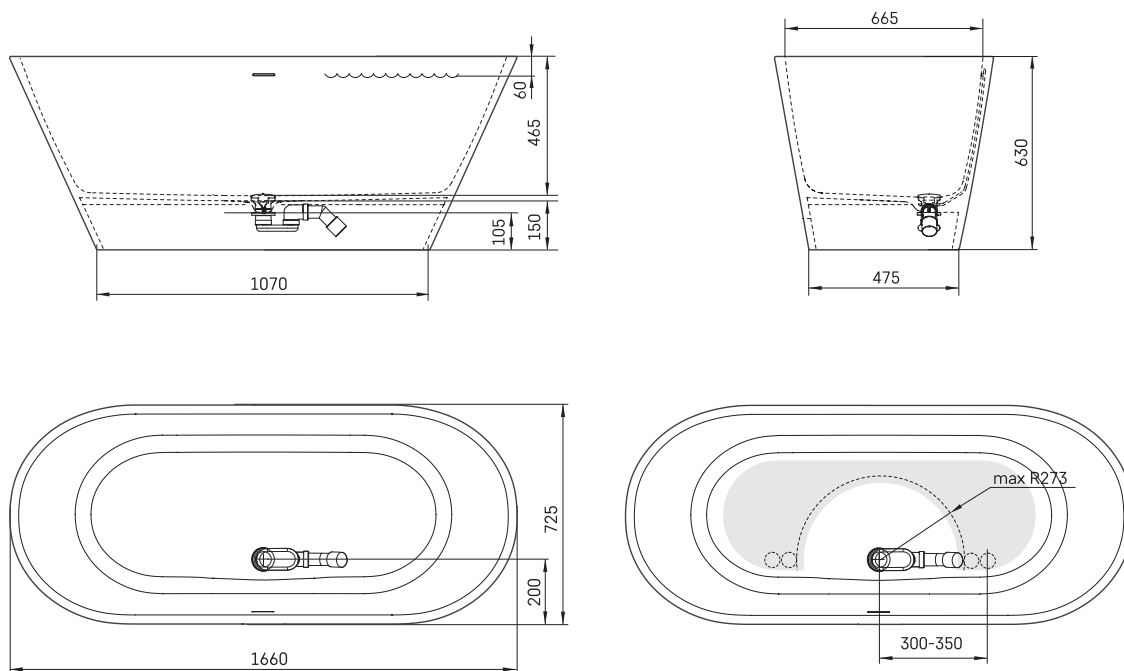

Deco Nudo

TECHNINĒ INFORMACIJA

Dydis: 1660 x 725 mm, h = 630 mm

Svoris: 112 kg

Talpa: 240 l

TECHNINIAI BRĒŽINIAI

- LV Ieteicamā grīdas drenāžas zona
- LT kanalizācijas ievado montavimo grindyse zona
- EE Soovitustik põranda dreneaazi asukoht
- EN Suggested floor drainage area
- RU Рекомендуемое место расположения дренажа в полу
- UA Зона підключення каналізації, що рекомендується
- PL Sugerowany obszar дренаżu

- LV Pieļaujamās garuma un platuma robežnovirzes: līdz 1 m +/-5mm, virs 1 m -5/+10mm
- LT Leistini gaminio dydžio nuokrypiai 1m yra +/-5 mm, virš 1 m -5/+10 mm
- EE Mõõtmete lubatud viga pikkuses ja laiuses on 1m puhul +/-5mm, üle 1m -5/+10mm
- EN The tolerated error of dimensions for 1m is +/-5mm, above 1 -5/+10mm
- RU Допустимые изменения границ длины и ширины до 1м +/-5мм более 1м -5/+10мм
- UA Можливі зміни довжини та ширини до 1м +/-5мм, більше 1м -5/+10мм
- PL Dopuszczalne tolerancje długości i szerokości wynoszą +/-5 mm dla wymiarów do 1 m i +5/-10 mm dla wymiarów powyżej 1 m.