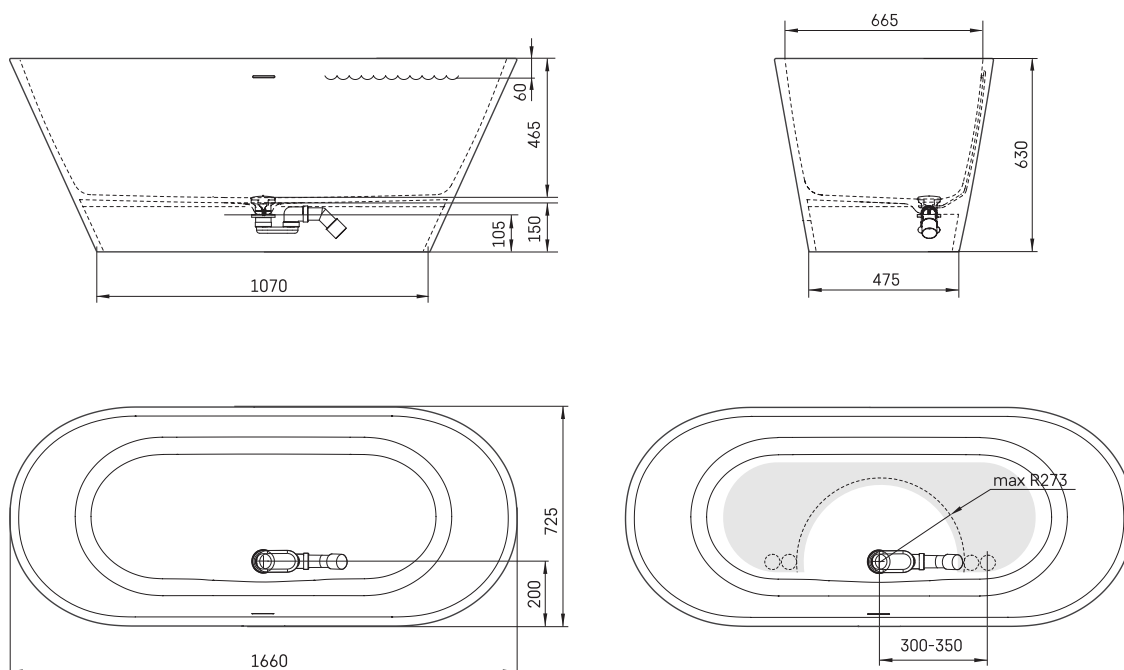

Deco Nudo

TECHNINĒ INFORMĀCIJA

Dydis: 1660 x 725 mm, h = 630 mm

Svoris: 112 kg

Talpa: 240 l

TECHNINIAI BRĒŽINIAI

LV Ieteicamā grīdas drenāžas zona
LT kanalizācijas ievado montavimo grindyse zona
EE Soovitustik põranda dreneaazi asukoht
EN Suggested floor drainage area
RU Рекомендуемое место расположения дренажа в полу
UA Зона підключення каналізації, що рекомендується
PL Sugerowany obszar дренаżu

LV Pieļaujams garuma un platuma robežnovirzes: līdz 1 m +/-5mm, virs 1 m -5/+10mm
LT Leistini gaminio dydžio nuokrypiai 1m yra +/-5 mm, virš 1 m -5/+10 mm
EE Mõõtmete lubatud viga pikkuses ja laiuses on 1m puhul +/-5mm, üle 1m -5/+10mm
EN The tolerated error of dimensions for 1m is +/-5mm, above 1 -5/+10mm
RU Допустимые изменения границ длины и ширины до 1м +/-5мм более 1м -5/+10мм
UA Можливі зміни довжини та ширини до 1м +/-5мм, більше 1м -5/+10мм
PL Dopuszczalne tolerancje długości i szerokości wynoszą +/-5 mm dla wymiarów do 1 m i +5/-10 mm dla wymiarów powyżej 1 m.