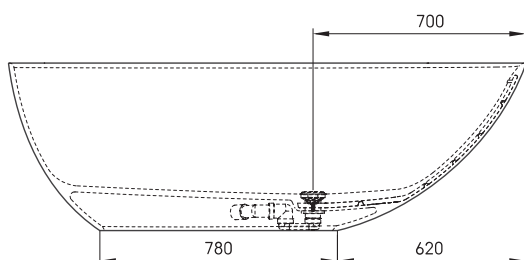

Bella Ovo

TECHNINĒ INFORMACIJA

Dydis: 1700 x 800 mm, h = 550 mm

Svoris: 93 kg

Talpa: 275 l

TECHNINIAI BRĒŽINIAI

- LV Ieteicamā grīdas drenāžas zona
- LT kanalizācijas ievado montavimo grindyse zona
- EE Soovitustik põranda dreanaazi asukoht
- EN Suggested floor drainage area
- RU Рекомендуемое место расположения дренажа в полу
- UA Зона підключення каналізації, що рекомендується
- PL Sugerowany obszar drenażu

- LV Pieļaujamās garuma un platuma robežnovirzes: līdz 1 m +/-5mm, virs 1 m -5/+10mm
- LT Leistini gaminio dydžio nuokrypiai 1m yra +/-5 mm, virš 1 m -5/+10 mm
- EE Mõõtmete lubatud viga pikkuses ja laiuses on 1m puhul +/-5mm, üle 1m -5/+10mm
- EN The tolerated error of dimensions for 1m is +/-5mm, above 1 -5/+10mm
- RU Допустимые изменения границ длины и ширины до 1м +/-5мм более 1м -5/+10мм
- UA Можливі зміни довжини та ширини до 1м +/-5мм, більше 1м -5/+10мм
- PL Dopuszczalne tolerancje długości i szerokości wynoszą +/-5 mm dla wymiarów do 1 m i +5/-10 mm dla wymiarów powyżej 1 m.