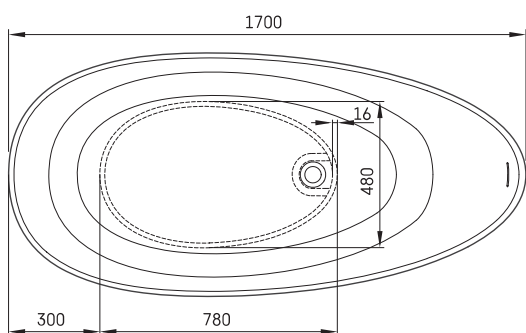

TECHNINIAI BRĒŽINIAI

LV Ieteicamā grīdas drenāžas zona
LT kanalizācijas ievado montavimo grindyse zona
EE Soovitustik põranda dreenaazi asukoht
EN Suggested floor drainage area
RU Рекомендуемое место расположения дренажа в полу
UA Зона підключення каналізації, що рекомендується
PL Sugerowany obszar дренаżu

LV Pieļaujamās garuma un platuma robežnovirzes: līdz 1 m +/-5mm, virs 1 m -5/+10mm
LT Leistini gaminio dydžio nuokrypiai 1m yra +/-5 mm, virš 1 m -5/+10 mm
EE Mõõtmete lubatud viga pikkuses ja laiuses on 1m puhul +/-5mm, üle 1m -5/+10mm
EN The tolerated error of dimensions for 1m is +/-5mm, above 1 -5/+10mm
RU Допустимые изменения границ длины и ширины до 1м +/-5мм более 1м -5/+10мм
UA Можливі зміни довжини та ширини до 1 м +/-5 мм, більше 1 м -5/+10 мм
PL Dopuszczalne tolerancje długości i szerokości wynoszą +/-5 mm dla wymiarów do 1 m i +5/-10 mm dla wymiarów powyżej 1 m.