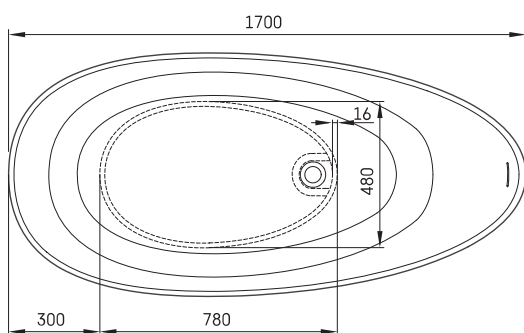

Bella Ovo

TECHNINĒ INFORMACIJA

Dydis: 1700 x 800 mm, h = 550 mm

Svoris: 93 kg

Talpa: 275 l

TECHNINIAI BRĒŽINIAI

- LV Ieteicamā grīdas drenāžas zona
- LT kanalizācijas ievado montavimo grindyse zona
- EE Soovitustik põranda dreanaazi asukoht
- EN Suggested floor drainage area
- RU Рекомендуемое место расположения дренажа в полу
- UA Зона підключення каналізації, що рекомендується
- PL Sugerowany obszar drenażu

- LV Pieļaujamās garuma un platuma robežnovirzes: līdz 1 m +/-5mm, virs 1 m -5/+10mm
- LT Leistini gaminio dydžio nuokrypiai 1m yra +/-5 mm, virš 1 m -5/+10 mm
- EE Mõõtmete lubatud viga pikkuses ja laiuses on 1m puhul +/-5mm, üle 1m -5/+10mm
- EN The tolerated error of dimensions for 1m is +/-5mm, above 1 -5/+10mm
- RU Допустимые изменения границ длины и ширины до 1м +/-5мм более 1м -5/+10мм
- UA Можливі зміни довжини та ширини до 1м +/-5мм, більше 1м -5/+10мм
- PL Dopuszczalne tolerancje długości i szerokości wynoszą +/-5 mm dla wymiarów do 1 m i +5/-10 mm dla wymiarów powyżej 1 m.