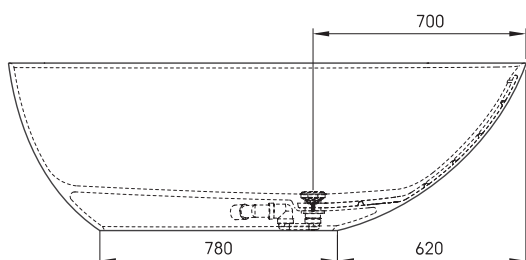

TECHNINIAI BRĒŽINIAI

LV Ieteicamā grīdas drenāžas zona
LT kanalizācijas ievado montavimo grindyse zona
EE Soovitustik põranda dreenaazi asukoht
EN Suggested floor drainage area
RU Рекомендуемое место расположения дренажа в полу
UA Зона підключення каналізації, що рекомендується
PL Sugerowany obszar дренаżu

LV Pieļaujamās garuma un platuma robežnovirzes: līdz 1 m +/-5mm, virs 1 m -5/+10mm
LT Leistini gaminio dydžio nuokrypiai 1m yra +/-5 mm, virš 1 m -5/+10 mm
EE Mõõtmete lubatud viga pikkuses ja laiuses on 1m puhul +/-5mm, üle 1m -5/+10mm
EN The tolerated error of dimensions for 1m is +/-5mm, above 1 -5/+10mm
RU Допустимые изменения границ длины и ширины до 1м +/-5мм более 1м -5/+10мм
UA Можливі зміни довжини та ширини до 1 м +/-5 мм, більше 1 м -5/+10 мм
PL Dopuszczalne tolerancje długości i szerokości wynoszą +/-5 mm dla wymiarów do 1 m i +5/-10 mm dla wymiarów powyżej 1 m.