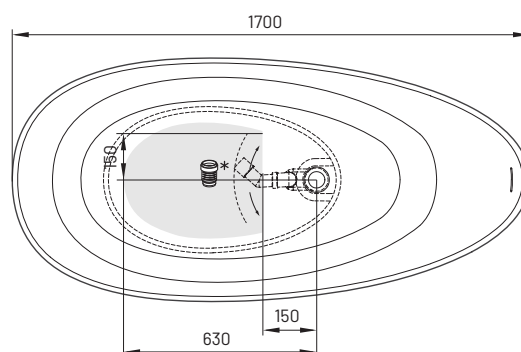

TECHNINIAI BRĒŽINIAI

LV Ieteicamā grīdas drenāžas zona
LT kanalizācijas ievado montavimo grindyse zona
EE Soovitustik põranda dreenaazi asukoht
EN Suggested floor drainage area
RU Рекомендуемое место расположения дренажа в полу
UA Зона підключення каналізації, що рекомендується
PL Sugerowany obszar дренаżu

LV Pieļaujamās garuma un platuma robežnovirzes: līdz 1 m +/-5mm, virs 1 m -5/+10mm
LT Leistini gaminio dydžio nuokrypiai 1m yra +/-5 mm, virš 1 m -5/+10 mm
EE Mõõtmete lubatud viga pikkuses ja laiuses on 1m puhul +/-5mm, üle 1m -5/+10mm
EN The tolerated error of dimensions for 1m is +/-5mm, above 1 -5/+10mm
RU Допустимые изменения границ длины и ширины до 1м +/-5мм более 1м -5/+10мм
UA Можливі зміни довжини та ширини до 1 м +/-5 мм, більше 1 м -5/+10 мм
PL Dopuszczalne tolerancje długości i szerokości wynoszą +/-5 mm dla wymiarów do 1 m i +5/-10 mm dla wymiarów powyżej 1 m.