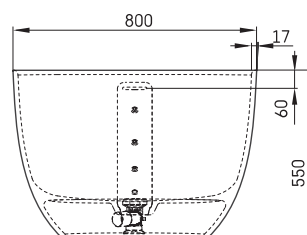

TECHNINIAI BRĒŽINIAI

LV Ieteicamā grīdas drenāžas zona
LT kanalizācijas ievado montavimo grindyse zona
EE Soovitustik põranda dreenaazi asukoht
EN Suggested floor drainage area
RU Рекомендуемое место расположения дренажа в полу
UA Зона підключення каналізації, що рекомендується
PL Sugerowany obszar дренаżu

LV Pieļaujamās garuma un platuma robežnovirzes: līdz 1 m +/-5mm, virs 1 m -5/+10mm
LT Leistini gaminio dydžio nuokrypiai 1m yra +/-5 mm, virš 1 m -5/+10 mm
EE Mõõtmete lubatud viga pikkuses ja laiuses on 1m puhul +/-5mm, üle 1m -5/+10mm
EN The tolerated error of dimensions for 1m is +/-5mm, above 1 -5/+10mm
RU Допустимые изменения границ длины и ширины до 1м +/-5мм более 1м -5/+10мм
UA Можливі зміни довжини та ширини до 1 м +/-5 мм, більше 1 м -5/+10 мм
PL Dopuszczalne tolerancje długości i szerokości wynoszą +/-5 mm dla wymiarów do 1 m i +5/-10 mm dla wymiarów powyżej 1 m.