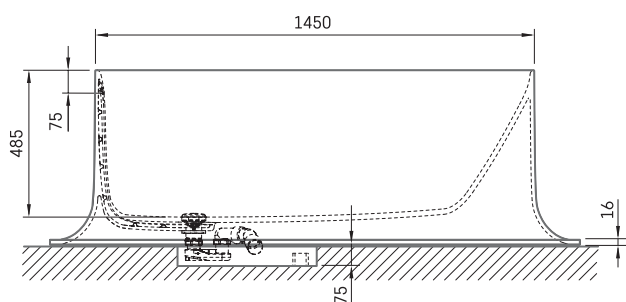

Alba Linea

TECHNINĒ INFORMĀCIJA

Dydis: 1750 x 850 mm, h = 575 mm

Talpa: 268 l

Svoris: 118 kg

Produkto segmentas: **SIGN**

TECHNINIAI BRĒŽINIAI

- LV Ieteicamā grīdas drenāžas zona
- LT kanalizācijas ievado montavimo grindyse zona
- EE Soovitustik põranda dreenaazi asukoht
- EN Suggested floor drainage area
- RU Рекомендуемое место расположения дренажа в полу
- UA Зона підключення каналізації, що рекомендується
- PL Sugerowany obszar drenażu

- LV Pieļaujamās garuma un platuma robežnovirzes: līdz 1 m +/-5mm, virs 1 m -5/+10mm
- LT Leistini gaminio dydžio nuokrypiai 1m yra +/-5 mm, virš 1 m -5/+10 mm
- EE Mõõtmete lubatud viga pikkuses ja laiuses on 1m puhul +/-5mm, üle 1m -5/+10mm
- EN The tolerated error of dimensions for 1m is +/-5mm, above 1 -5/+10mm
- RU Допустимые изменения границ длины и ширины до 1м +/-5мм более 1м -5/+10мм
- UA Можливі зміни довжини та ширини до 1м +/-5мм, більше 1м -5/+10мм
- PL Dopuszczalne tolerancje długości i szerokości wynoszą +/-5 mm dla wymiarów do 1 m i +5/-10 mm dla wymiarów powyżej 1 m.