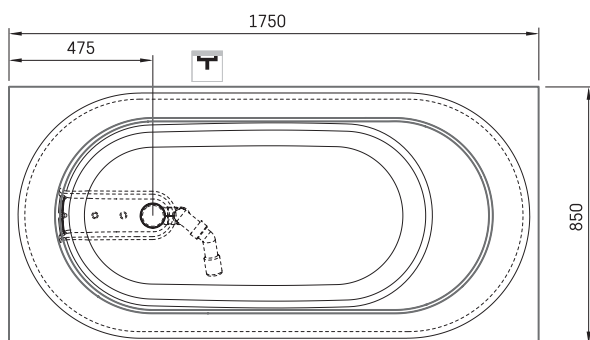

Alba Linea

TECHNINĒ INFORMACIJA

Dydis: 1750 x 850 mm, h = 575 mm

Svoris: 118 kg

Talpa: 268 l

TECHNINIAI BRĒŽINIAI

- LV Ieteicamā grīdas drenāžas zona
- LT kanalizācijas ievado montavimo grindyse zona
- EE Soovitustik põranda dreenaarzi asukoht
- EN Suggested floor drainage area
- RU Рекомендуемое место расположения дренажа в полу
- UA Зона підключення каналізації, що рекомендується
- PL Sugerowany obszar drenażu

- LV Pieļaujams garuma un platuma robežnovirzes: līdz 1 m +/-5mm, virs 1 m -5/+10mm
- LT Leistini gaminio dydžio nuokrypiai 1m yra +/-5 mm, virš 1 m -5/+10 mm
- EE Mõõtmete lubatud viga pikkuses ja laiuses on 1m puhul +/-5mm, üle 1m -5/+10mm
- EN The tolerated error of dimensions for 1m is +/-5mm, above 1 -5/+10mm
- RU Допустимые изменения границ длины и ширины до 1м +/-5мм более 1м -5/+10мм
- UA Можливі зміни довжини та ширини до 1м +/-5мм, більше 1м -5/+10мм
- PL Dopuszczalne tolerancje długości i szerokości wynoszą +/-5 mm dla wymiarów do 1 m i +5/-10 mm dla wymiarów powyżej 1 m.