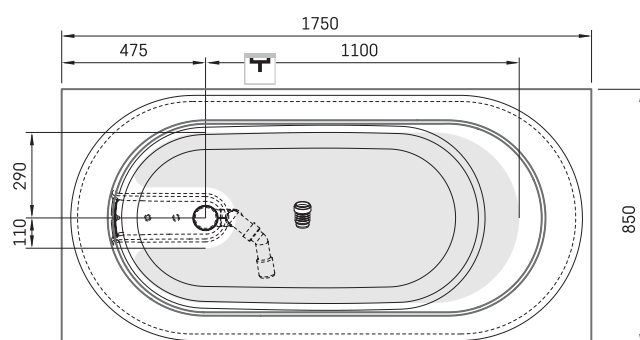

Alba Linea

TECHNINĒ INFORMĀCIJA

Dydis: 1750 x 850 mm, h = 575 mm

Talpa: 268 l

Svoris: 118 kg

Produkto segmentas: **SIGN**

TECHNINIAI BRĒŽINIAI

- LV Ieteicamā grīdas drenāžas zona
- LT kanalizācijas ievado montavimo grindyse zona
- EE Soovitustik põranda dreenaazi asukoht
- EN Suggested floor drainage area
- RU Рекомендуемое место расположения дренажа в полу
- UA Зона підключення каналізації, що рекомендується
- PL Sugerowany obszar drenażu

- LV Pieļaujamās garuma un platuma robežnovirzes: līdz 1 m +/-5mm, virs 1 m -5/+10mm
- LT Leistini gaminio dydžio nuokrypiai 1m yra +/-5 mm, virš 1 m -5/+10 mm
- EE Mõõtmete lubatud viga pikkuses ja laiuses on 1m puhul +/-5mm, üle 1m -5/+10mm
- EN The tolerated error of dimensions for 1m is +/-5mm, above 1 -5/+10mm
- RU Допустимые изменения границ длины и ширины до 1м +/-5мм более 1м -5/+10мм
- UA Можливі зміни довжини та ширини до 1м +/-5мм, більше 1м -5/+10мм
- PL Dopuszczalne tolerancje długości i szerokości wynoszą +/-5 mm dla wymiarów do 1 m i +5/-10 mm dla wymiarów powyżej 1 m.