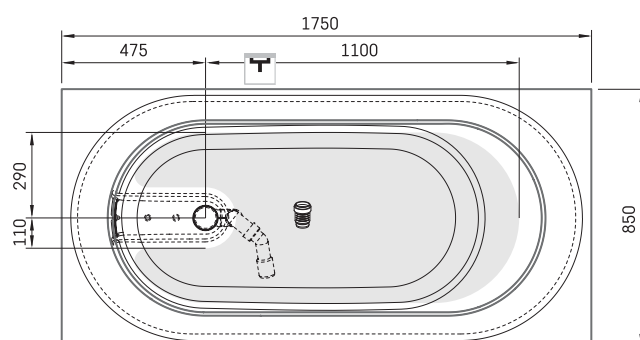

Alba Linea

TECHNINĒ INFORMACIJA

Dydis: 1750 x 850 mm, h = 575 mm

Svoris: 118 kg

Talpa: 268 l

TECHNINIAI BRĒŽINIAI

- LV Ieteicamā grīdas drenāžas zona
- LT kanalizācijas ievado montavimo grindyse zona
- EE Soovitustik põranda dreenaarzi asukoht
- EN Suggested floor drainage area
- RU Рекомендуемое место расположения дренажа в полу
- UA Зона підключення каналізації, що рекомендується
- PL Sugerowany obszar drenażu

- LV Pieļaujams garuma un platuma robežnovirzes: līdz 1 m +/-5mm, virs 1 m -5/+10mm
- LT Leistini gaminio dydžio nuokrypiai 1m yra +/-5 mm, virš 1 m -5/+10 mm
- EE Mõõtmete lubatud viga pikkuses ja laiuses on 1m puhul +/-5mm, üle 1m -5/+10mm
- EN The tolerated error of dimensions for 1m is +/-5mm, above 1 -5/+10mm
- RU Допустимые изменения границ длины и ширины до 1м +/-5мм более 1м -5/+10мм
- UA Можливі зміни довжини та ширини до 1м +/-5мм, більше 1м -5/+10мм
- PL Dopuszczalne tolerancje długości i szerokości wynoszą +/-5 mm dla wymiarów do 1 m i +5/-10 mm dla wymiarów powyżej 1 m.