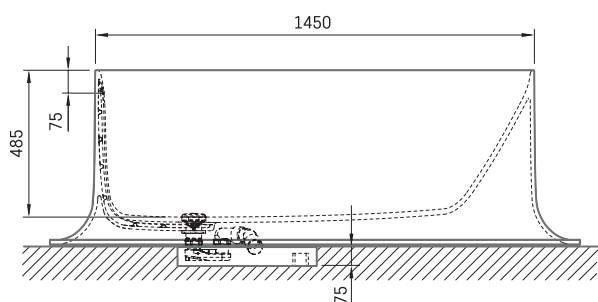

Alba Linea

TECHNINĒ INFORMACIJA

Dydis: 1750 x 850 mm, h = 575 mm

Svoris: 118 kg

Talpa: 268 l

TECHNINIAI BRĒŽINIAI

- LV Ieteicamā grīdas drenāžas zona
- LT kanalizācijas ievado montavimo grindyse zona
- EE Soovitustik põranda dreenaarzi asukoht
- EN Suggested floor drainage area
- RU Рекомендуемое место расположения дренажа в полу
- UA Зона підключення каналізації, що рекомендується
- PL Sugerowany obszar drenażu

- LV Pieļaujams garuma un platuma robežnovirzes: līdz 1 m +/-5mm, virs 1 m -5/+10mm
- LT Leistini gaminio dydžio nuokrypiai 1m yra +/-5 mm, virš 1 m -5/+10 mm
- EE Mõõtmete lubatud viga pikkuses ja laiuses on 1m puhul +/-5mm, üle 1m -5/+10mm
- EN The tolerated error of dimensions for 1m is +/-5mm, above 1 -5/+10mm
- RU Допустимые изменения границ длины и ширины до 1м +/-5мм более 1м -5/+10мм
- UA Можливі зміни довжини та ширини до 1м +/-5мм, більше 1м -5/+10мм
- PL Dopuszczalne tolerancje długości i szerokości wynoszą +/-5 mm dla wymiarów do 1 m i +5/-10 mm dla wymiarów powyżej 1 m.