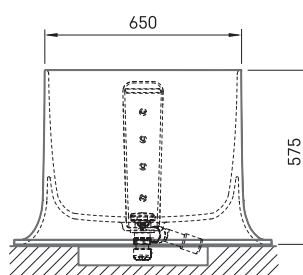

Alba Linea

TECHNINĒ INFORMACIJA

Dydis: 1750 x 850 mm, h = 575 mm

Svoris: 118 kg

Talpa: 268 l

TECHNINIAI BRĒŽINIAI

- LV Ieteicamā grīdas drenāžas zona
- LT kanalizācijas ievado montavimo grindyse zona
- EE Soovitustik põranda dreenaarzi asukoht
- EN Suggested floor drainage area
- RU Рекомендуемое место расположения дренажа в полу
- UA Зона підключення каналізації, що рекомендується
- PL Sugerowany obszar drenażu

- LV Pieļaujams garuma un platuma robežnovirzes: līdz 1 m +/-5mm, virs 1 m -5/+10mm
- LT Leistini gaminio dydžio nuokrypiai 1m yra +/-5 mm, virš 1 m -5/+10 mm
- EE Mõõtmete lubatud viga pikkuses ja laiuses on 1m puhul +/-5mm, üle 1m -5/+10mm
- EN The tolerated error of dimensions for 1m is +/-5mm, above 1 -5/+10mm
- RU Допустимые изменения границ длины и ширины до 1м +/-5мм более 1м -5/+10мм
- UA Можливі зміни довжини та ширини до 1м +/-5мм, більше 1м -5/+10мм
- PL Dopuszczalne tolerancje długości i szerokości wynoszą +/-5 mm dla wymiarów do 1 m i +5/-10 mm dla wymiarów powyżej 1 m.