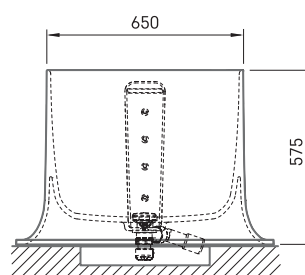

Alba Linea

TECHNINĒ INFORMĀCIJA

Dydis: 1750 x 850 mm, h = 575 mm

Talpa: 268 l

Svoris: 118 kg

Produkto segmentas: **SIGN**

TECHNINIAI BRĒŽINIAI

- LV Ieteicamā grīdas drenāžas zona
- LT kanalizācijas ievado montavimo grindyse zona
- EE Soovitustik põranda dreenaazi asukoht
- EN Suggested floor drainage area
- RU Рекомендуемое место расположения дренажа в полу
- UA Зона підключення каналізації, що рекомендується
- PL Sugerowany obszar drenażu

- LV Pieļaujamās garuma un platuma robežnovirzes: līdz 1 m +/-5mm, virs 1 m -5/+10mm
- LT Leistini gaminio dydžio nuokrypiai 1m yra +/-5 mm, virš 1 m -5/+10 mm
- EE Mõõtmete lubatud viga pikkuses ja laiuses on 1m puhul +/-5mm, üle 1m -5/+10mm
- EN The tolerated error of dimensions for 1m is +/-5mm, above 1 -5/+10mm
- RU Допустимые изменения границ длины и ширины до 1м +/-5мм более 1м -5/+10мм
- UA Можливі зміни довжини та ширини до 1м +/-5мм, більше 1м -5/+10мм
- PL Dopuszczalne tolerancje długości i szerokości wynoszą +/-5 mm dla wymiarów do 1 m i +5/-10 mm dla wymiarów powyżej 1 m.