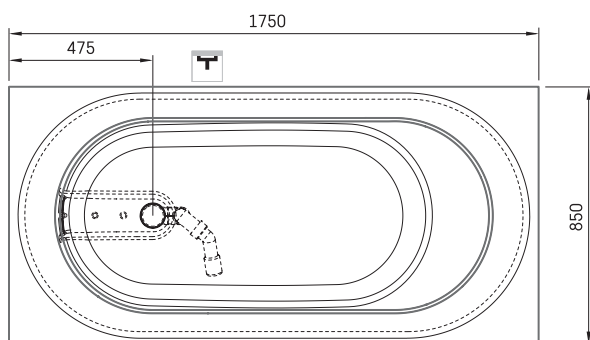

Alba Linea

TECHNINĒ INFORMĀCIJA

Dydis: 1750 x 850 mm, h = 575 mm

Talpa: 268 l

Svoris: 118 kg

Produkto segmentas: **SIGN**

TECHNINIAI BRĒŽINIAI

- LV Ieteicamā grīdas drenāžas zona
- LT kanalizācijas ievado montavimo grindyse zona
- EE Soovitustik põranda dreenaazi asukoht
- EN Suggested floor drainage area
- RU Рекомендуемое место расположения дренажа в полу
- UA Зона підключення каналізації, що рекомендується
- PL Sugerowany obszar drenażu

- LV Pieļaujamās garuma un platuma robežnovirzes: līdz 1 m +/-5mm, virs 1 m -5/+10mm
- LT Leistini gaminio dydžio nuokrypiai 1m yra +/-5 mm, virš 1 m -5/+10 mm
- EE Mõõtmete lubatud viga pikkuses ja laiuses on 1m puhul +/-5mm, üle 1m -5/+10mm
- EN The tolerated error of dimensions for 1m is +/-5mm, above 1 -5/+10mm
- RU Допустимые изменения границ длины и ширины до 1м +/-5мм более 1м -5/+10мм
- UA Можливі зміни довжини та ширини до 1м +/-5мм, більше 1м -5/+10мм
- PL Dopuszczalne tolerancje długości i szerokości wynoszą +/-5 mm dla wymiarów do 1 m i +5/-10 mm dla wymiarów powyżej 1 m.