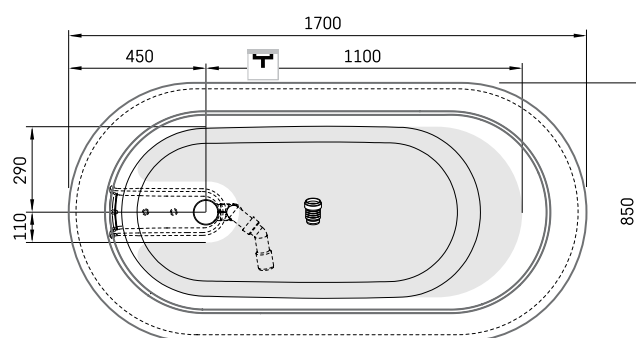

Alba Linea Ro

TECHNINĒ INFORMACIJA

Dydis: 1700 x 850 mm, h = 575 mm

Talpa: 268 l

Svoris: 111 kg

Produkto segmentas: **SIGN**

TECHNINIAI BRĒŽINIAI

- LV Ieteicamā grīdas drenāžas zona
- LT kanalizācijas ievado montavimo grindyse zona
- EE Soovitustik põranda dreneaazi asukoht
- EN Suggested floor drainage area
- RU Рекомендуемое место расположения дренажа в полу
- UA Зона підключення каналізації, що рекомендується
- PL Sugerowany obszar drenażu

- LV Pieļaujams garuma un platuma robežnovirzes: līdz 1 m +/-5mm, virs 1 m -5/+10mm
- LT Leistini gaminio dydžio nuokrypiai 1m yra +/-5 mm, virš 1 m -5/+10 mm
- EE Mõõtmete lubatud viga pikkuses ja laiuses on 1m puhul +/-5mm, üle 1m -5/+10mm
- EN The tolerated error of dimensions for 1m is +/-5mm, above 1 -5/+10mm
- RU Допустимые изменения границ длины и ширины до 1м +/-5мм более 1м -5/+10мм
- UA Можливі зміни довжини та ширини до 1м +/-5мм, більше 1м -5/+10мм
- PL Dopuszczalne tolerancje długości i szerokości wynoszą +/-5 mm dla wymiarów do 1 m i +5/-10 mm dla wymiarów powyżej 1 m.