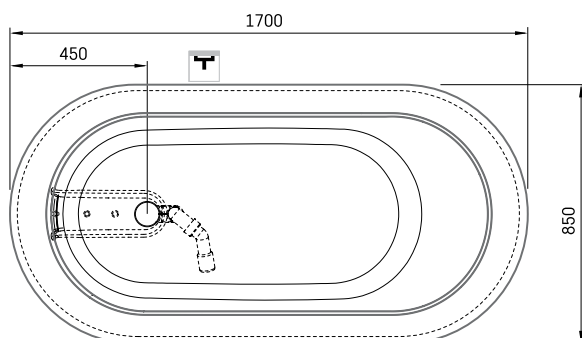

Alba Linea Ro

TECHNINĒ INFORMACIJA

Dydis: 1700 x 850 mm, h = 575 mm

Talpa: 268 l

Svoris: 111 kg

Produkto segmentas: **SIGN**

TECHNINIAI BRĒŽINIAI

- LV Ieteicamā grīdas drenāžas zona
- LT kanalizācijas ievado montavimo grindyse zona
- EE Soovitustik põranda dreneaazi asukoht
- EN Suggested floor drainage area
- RU Рекомендуемое место расположения дренажа в полу
- UA Зона підключення каналізації, що рекомендується
- PL Sugerowany obszar drenażu

- LV Pieļaujams garuma un platuma robežnovirzes: līdz 1 m +/-5mm, virs 1 m -5/+10mm
- LT Leistini gaminio dydžio nuokrypiai 1m yra +/-5 mm, virš 1 m -5/+10 mm
- EE Mõõtmete lubatud viga pikkuses ja laiuses on 1m puhul +/-5mm, üle 1m -5/+10mm
- EN The tolerated error of dimensions for 1m is +/-5mm, above 1 -5/+10mm
- RU Допустимые изменения границ длины и ширины до 1м +/-5мм более 1м -5/+10мм
- UA Можливі зміни довжини та ширини до 1м +/-5мм, більше 1м -5/+10мм
- PL Dopuszczalne tolerancje długości i szerokości wynoszą +/-5 mm dla wymiarów do 1 m i +5/-10 mm dla wymiarów powyżej 1 m.