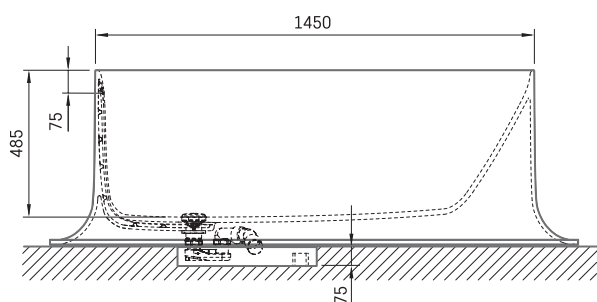

Alba Linea Ro

TECHNINĒ INFORMACIJA

Dydis: 1700 x 820 mm, h = 575 mm

Svoris: 111 kg

Talpa: 268 l

TECHNINIAI BRĒŽINIAI

- LV Ieteicamā grīdas drenāžas zona
- LT kanalizācijas ievado montavimo grindyse zona
- EE Soovitustlik põranda dreneaazi asukoht
- EN Suggested floor drainage area
- RU Рекомендуемое место расположения дренажа в полу
- UA Зона підключення каналізації, що рекомендується
- PL Sugerowany obszar drenażu

- LV Pieļaujamās garuma un platuma robežnovirzes: līdz 1 m +/-5mm, virs 1 m -5/+10mm
- LT Leistini gaminio dydžio nuokrypiai 1m yra +/-5 mm, virš 1 m -5/+10 mm
- EE Mõõtmete lubatud viga pikkuses ja laiuses on 1m puhul +/-5mm, üle 1m -5/+10mm
- EN The tolerated error of dimensions for 1m is +/-5mm, above 1 -5/+10mm
- RU Допустимые изменения границ длины и ширины до 1м +/-5мм более 1м -5/+10мм
- UA Можливі зміни довжини та ширини до 1м +/-5мм, більше 1м -5/+10мм
- PL Dopuszczalne tolerancje długości i szerokości wynoszą +/-5 mm dla wymiarów do 1 m i +5/-10 mm dla wymiarów powyżej 1 m.