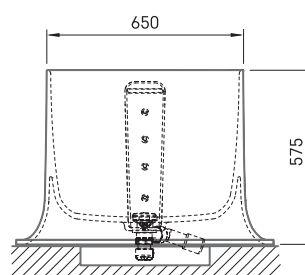

Alba Linea Ro

TECHNINĒ INFORMACIJA

Dydis: 1700 x 820 mm, h = 575 mm

Svoris: 111 kg

Talpa: 268 l

TECHNINIAI BRĒŽINIAI

- LV Ieteicamā grīdas drenāžas zona
- LT kanalizācijas ievado montavimo grindyse zona
- EE Soovitustlik põranda dreneaazi asukoht
- EN Suggested floor drainage area
- RU Рекомендуемое место расположения дренажа в полу
- UA Зона підключення каналізації, що рекомендується
- PL Sugerowany obszar drenażu

- LV Pieļaujamās garuma un platuma robežnovirzes: līdz 1 m +/-5mm, virs 1 m -5/+10mm
- LT Leistini gaminio dydžio nuokrypiai 1m yra +/-5 mm, virš 1 m -5/+10 mm
- EE Mõõtmete lubatud viga pikkuses ja laiuses on 1m puhul +/-5mm, üle 1m -5/+10mm
- EN The tolerated error of dimensions for 1m is +/-5mm, above 1 -5/+10mm
- RU Допустимые изменения границ длины и ширины до 1м +/-5мм более 1м -5/+10мм
- UA Можливі зміни довжини та ширини до 1м +/-5мм, більше 1м -5/+10мм
- PL Dopuszczalne tolerancje długości i szerokości wynoszą +/-5 mm dla wymiarów do 1 m i +5/-10 mm dla wymiarów powyżej 1 m.