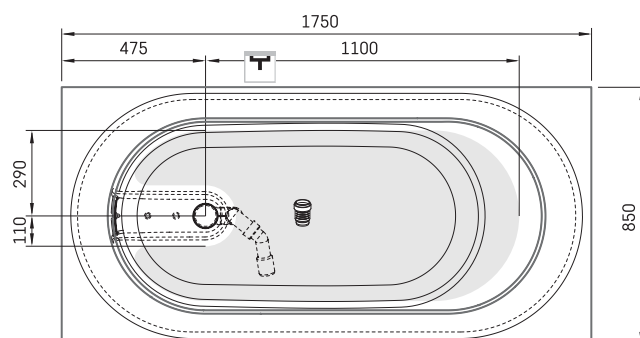

Alba Linea Ro

TECHNINĒ INFORMACIJA

Dydis: 1700 x 820 mm, h = 575 mm

Svoris: 111 kg

Talpa: 268 l

TECHNINIAI BRĒŽINIAI

- LV Ieteicamā grīdas drenāžas zona
- LT kanalizācijas ievado montavimo grindyse zona
- EE Soovitustlik põranda dreneaazi asukoht
- EN Suggested floor drainage area
- RU Рекомендуемое место расположения дренажа в полу
- UA Зона підключення каналізації, що рекомендується
- PL Sugerowany obszar drenażu

- LV Pieļaujamās garuma un platuma robežnovirzes: līdz 1 m +/-5mm, virs 1 m -5/+10mm
- LT Leistini gaminio dydžio nuokrypiai 1m yra +/-5 mm, virš 1 m -5/+10 mm
- EE Mõõtmete lubatud viga pikkuses ja laiuses on 1m puhul +/-5mm, üle 1m -5/+10mm
- EN The tolerated error of dimensions for 1m is +/-5mm, above 1 -5/+10mm
- RU Допустимые изменения границ длины и ширины до 1м +/-5мм более 1м -5/+10мм
- UA Можливі зміни довжини та ширини до 1м +/-5мм, більше 1м -5/+10мм
- PL Dopuszczalne tolerancje długości i szerokości wynoszą +/-5 mm dla wymiarów do 1 m i +5/-10 mm dla wymiarów powyżej 1 m.