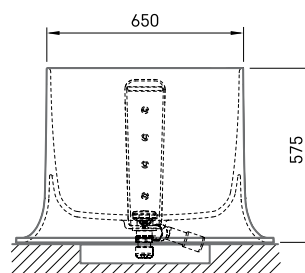

Alba Linea Ro

TECHNINĒ INFORMACIJA

Dydis: 1700 x 850 mm, h = 575 mm

Talpa: 268 l

Svoris: 111 kg

Produkto segmentas: **SIGN**

TECHNINIAI BRĒŽINIAI

- LV Ieteicamā grīdas drenāžas zona
- LT kanalizācijas ievado montavimo grindyse zona
- EE Soovitustik põranda dreneaazi asukoht
- EN Suggested floor drainage area
- RU Рекомендуемое место расположения дренажа в полу
- UA Зона підключення каналізації, що рекомендується
- PL Sugerowany obszar drenażu

- LV Pieļaujams garuma un platuma robežnovirzes: līdz 1 m +/-5mm, virs 1 m -5/+10mm
- LT Leistini gaminio dydžio nuokrypiai 1m yra +/-5 mm, virš 1 m -5/+10 mm
- EE Mõõtmete lubatud viga pikkuses ja laiuses on 1m puhul +/-5mm, üle 1m -5/+10mm
- EN The tolerated error of dimensions for 1m is +/-5mm, above 1 -5/+10mm
- RU Допустимые изменения границ длины и ширины до 1м +/-5мм более 1м -5/+10мм
- UA Можливі зміни довжини та ширини до 1м +/-5мм, більше 1м -5/+10мм
- PL Dopuszczalne tolerancje długości i szerokości wynoszą +/-5 mm dla wymiarów do 1 m i +5/-10 mm dla wymiarów powyżej 1 m.