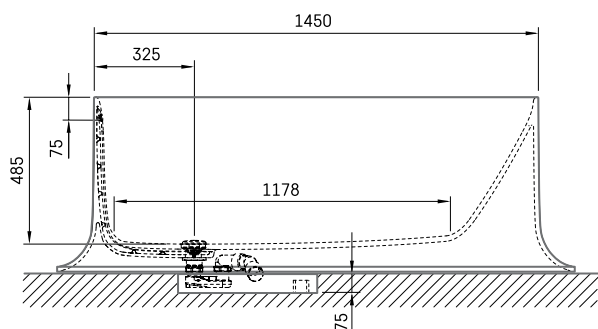

Alba Linea Ro

TECHNINĒ INFORMACIJA

Dydis: 1700 x 850 mm, h = 575 mm

Talpa: 268 l

Svoris: 111 kg

Produkto segmentas: **SIGN**

TECHNINIAI BRĒŽINIAI

- LV Ieteicamā grīdas drenāžas zona
- LT kanalizācijas ievado montavimo grindyse zona
- EE Soovitustik põranda dreneaazi asukoht
- EN Suggested floor drainage area
- RU Рекомендуемое место расположения дренажа в полу
- UA Зона підключення каналізації, що рекомендується
- PL Sugerowany obszar drenażu

- LV Pieļaujams garuma un platuma robežnovirzes: līdz 1 m +/-5mm, virs 1 m -5/+10mm
- LT Leistini gaminio dydžio nuokrypiai 1m yra +/-5 mm, virš 1 m -5/+10 mm
- EE Mõõtmete lubatud viga pikkuses ja laiuses on 1m puhul +/-5mm, üle 1m -5/+10mm
- EN The tolerated error of dimensions for 1m is +/-5mm, above 1 -5/+10mm
- RU Допустимые изменения границ длины и ширины до 1м +/-5мм более 1м -5/+10мм
- UA Можливі зміни довжини та ширини до 1м +/-5мм, більше 1м -5/+10мм
- PL Dopuszczalne tolerancje długości i szerokości wynoszą +/-5 mm dla wymiarów do 1 m i +5/-10 mm dla wymiarów powyżej 1 m.