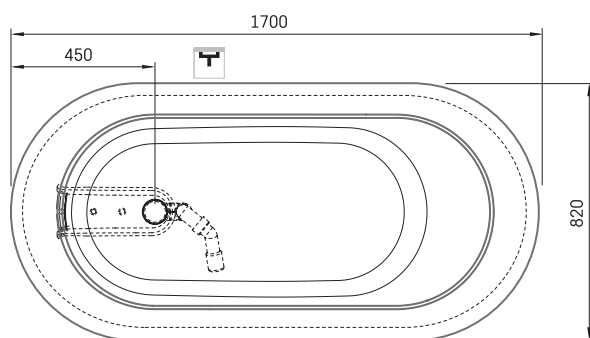

Alba Linea Ro

TECHNINĒ INFORMACIJA

Dydis: 1700 x 820 mm, h = 575 mm

Svoris: 111 kg

Talpa: 268 l

TECHNINIAI BRĒŽINIAI

- LV Ieteicamā grīdas drenāžas zona
- LT kanalizācijas ievado montavimo grindyse zona
- EE Soovitustlik põranda dreneaazi asukoht
- EN Suggested floor drainage area
- RU Рекомендуемое место расположения дренажа в полу
- UA Зона підключення каналізації, що рекомендується
- PL Sugerowany obszar drenażu

- LV Pieļaujamās garuma un platuma robežnovirzes: līdz 1 m +/-5mm, virs 1 m -5/+10mm
- LT Leistini gaminio dydžio nuokrypiai 1m yra +/-5 mm, virš 1 m -5/+10 mm
- EE Mõõtmete lubatud viga pikkuses ja laiuses on 1m puhul +/-5mm, üle 1m -5/+10mm
- EN The tolerated error of dimensions for 1m is +/-5mm, above 1 -5/+10mm
- RU Допустимые изменения границ длины и ширины до 1м +/-5мм более 1м -5/+10мм
- UA Можливі зміни довжини та ширини до 1м +/-5мм, більше 1м -5/+10мм
- PL Dopuszczalne tolerancje długości i szerokości wynoszą +/-5 mm dla wymiarów do 1 m i +5/-10 mm dla wymiarów powyżej 1 m.