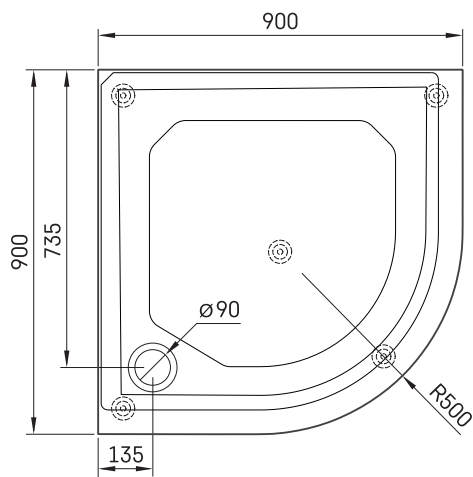

CLASSIC RO 90 R 500

TECHNINĒ INFORMACIJA

Dydis: 900 x 900 mm, h = 165 mm

Svoris: 22 kg

Papildomai:

Sifonas TurboFlow, \varnothing 90 mm: 0205302

TECHNINIAI BRĒŽINIAI

Žiūrėti produktą: