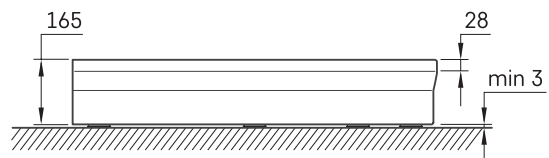

CLASSIC RO 90 R 500

TECHNINĒ INFORMACIJA

Dydis: 900 x 900 mm, h = 165 mm

Svoris: 22 kg

Papildomai:

Sifonas TurboFlow, \varnothing 90 mm: 0205302

TECHNINIAI BRĒŽINIAI

Žiūrėti produktą: