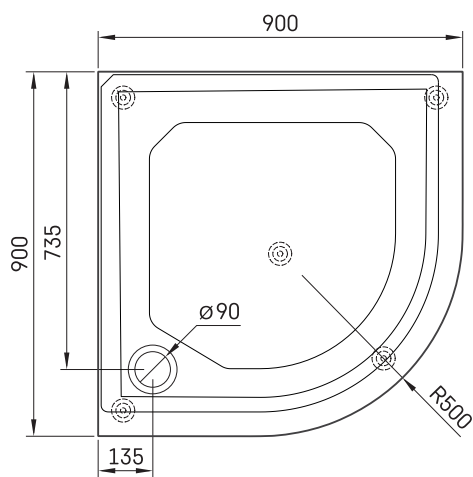

CLASSIC RO 90 R 500

TECHNINĒ INFORMACIJA

Dydis: 900 x 900 mm, h = 165 mm

Svoris: 22 kg

Papildomai:

Sifonas TurboFlow, \varnothing 90 mm: 0205302

TECHNINIAI BRĒŽINIAI

Žiūrėti produktą: