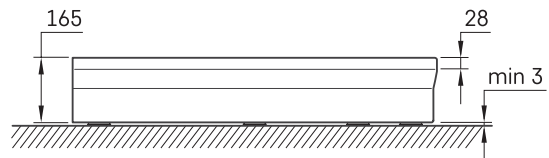

CLASSIC RO 90 R 500

TECHNINĒ INFORMACIJA

Dydis: 900 x 900 mm, h = 165 mm

Svoris: 22 kg

Papildomai:

Sifonas TurboFlow, \varnothing 90 mm: 0205302

TECHNINIAI BRĒŽINIAI

Žiūrėti produktą: