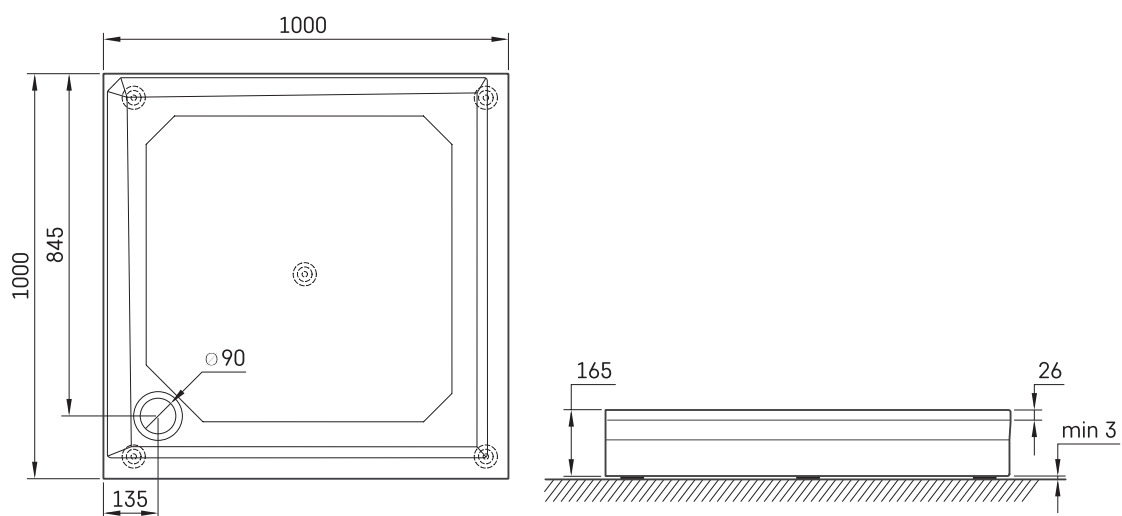

CLASSIC KV 100

TECHNINĒ INFORMACIJA

Dydis: 1000 x 1000 mm, h = 165 mm

Svoris: 42 kg

Papildomai:

Sifonas TurboFlow, \varnothing 90 mm: 0205302

TECHNINIAI BRĒŽINIAI

Žiūrėti produktą: