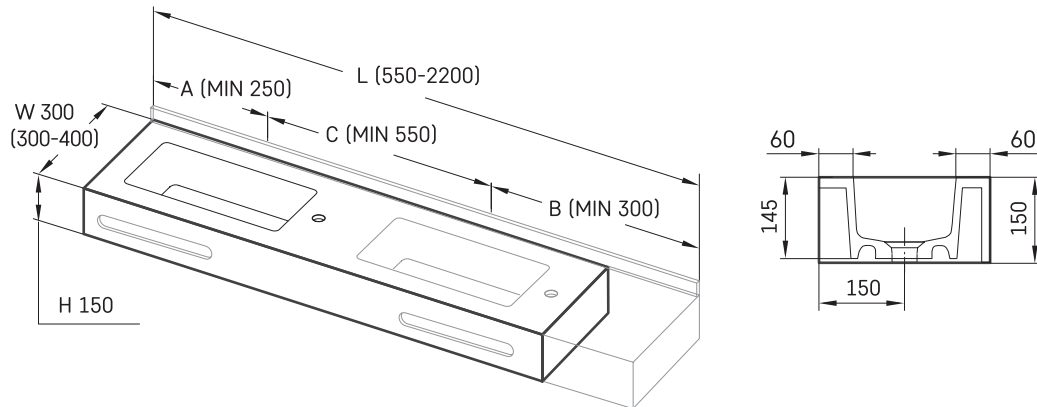

Stretto MTM

TECHNINĒ INFORMĀCIJA

Dydis: 500 x 300 mm, h = 150 mm

Dydis: 500 x 300 mm, h = 150 mm

TECHNINIAI BRĒŽINIAI

Ūnijas iela 12a,
Rīga, Latvija

Žiūrēti produktā: