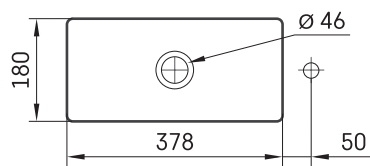

Stretto MTM

TECHNINĒ INFORMĀCIJA

Dydis: 500 x 300 mm, h = 150 mm

Dydis: 500 x 300 mm, h = 150 mm

TECHNINIAI BRĒŽINIAI

Ūnijas iela 12a,
Rīga, Latvija

Žiūrēti produktā: