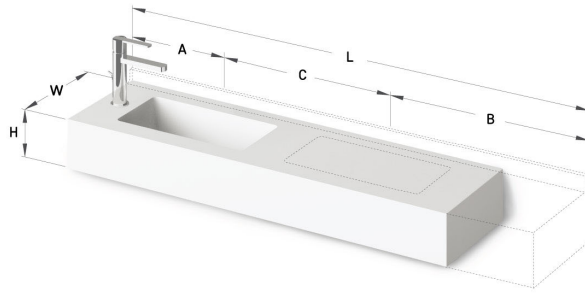

Stretto MTM

TECHNINĒ INFORMĀCIJA

Dydis: 500 x 300 mm, h = 150 mm

Dydis: 500 x 300 mm, h = 150 mm

TECHNINIAI BRĒŽINIAI

Ūnijas iela 12a,
Rīga, Latvija

Žiūrēti produktā: