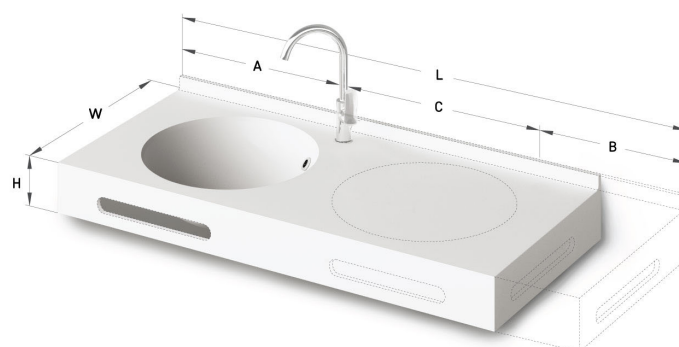

## TECHNINĒ INFORMACIJA

Dydis: 500 x 500-550 mm, h = 25-150 mm