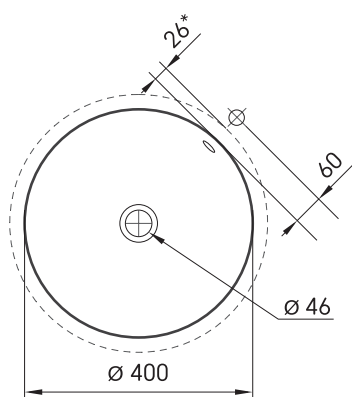

TECHNINIAI BRĒŽINIAI