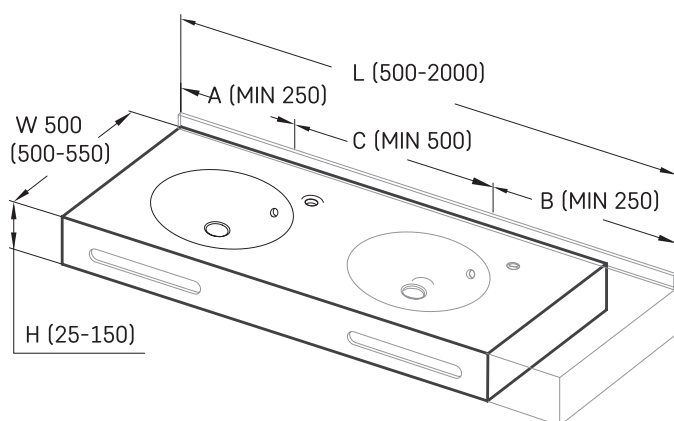

TECHNINIAI BRĒŽINIAI