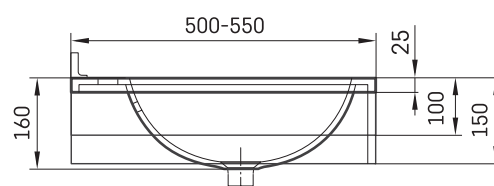

TECHNINIAI BRĒŽINIAI