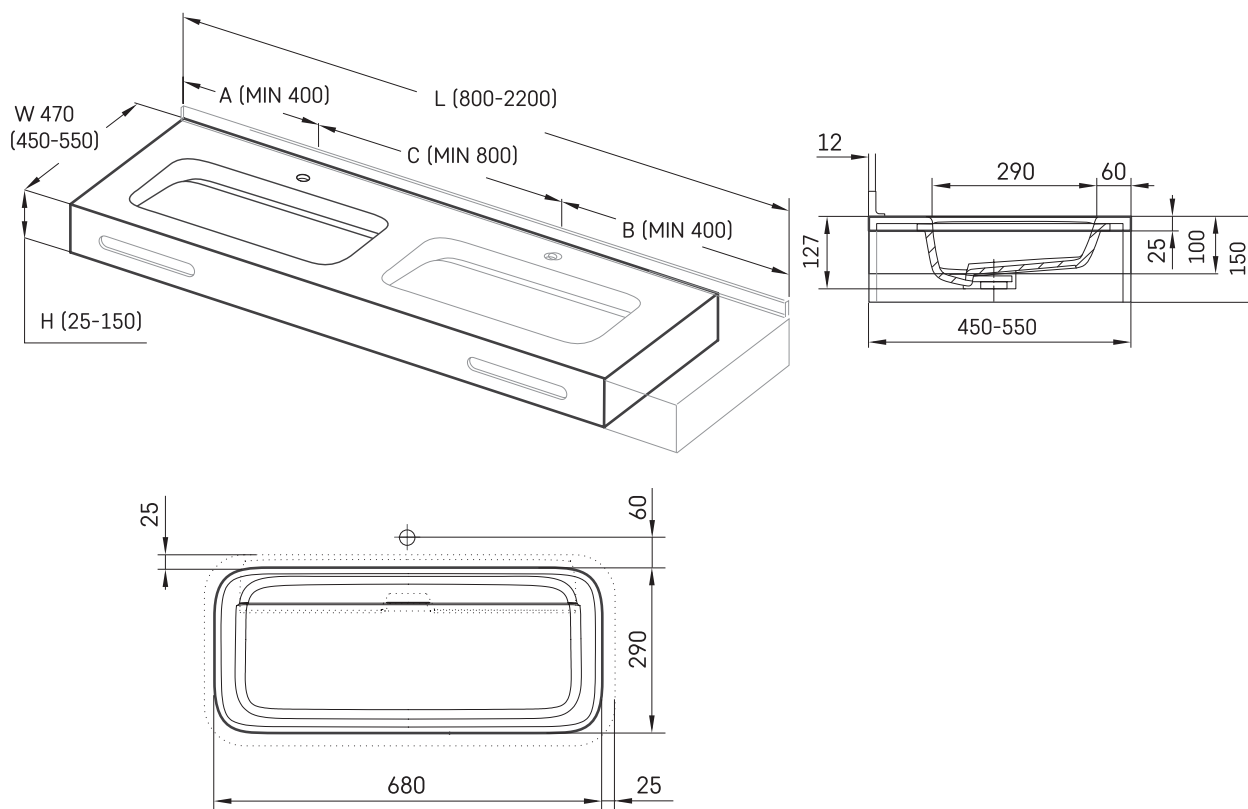

Quadro MTM

TECHNINĒ INFORMACIJA

Dydis: 800 x 450 mm, h = 25 mm

TECHNINIAI BRĒŽINIAI

Ūnijas iela 12a,
Rīga, Latvija

Žiūrēti produkta: