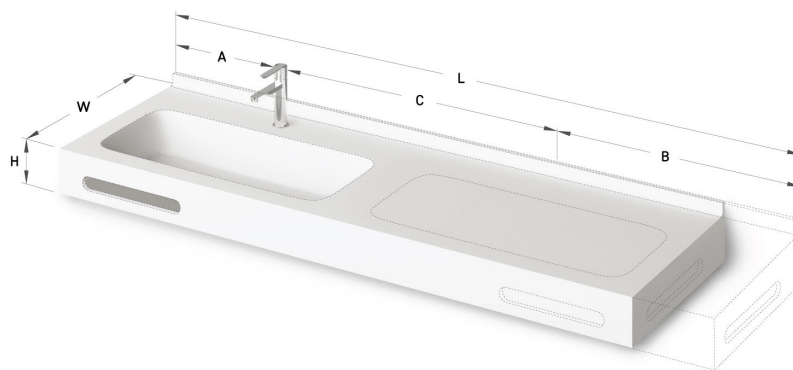

Quadro MTM

TECHNINĒ INFORMACIJA

Dydis: 800 x 450-550 mm, h = 25-150 mm

TECHNINIAI BRĒŽINIAI

Ūnijas iela 12a,
Rīga, Latvija

Žiūrēti produktā:

Ūnijas iela 12a,
Rīga, Latvija

Žiūrēti produktā: