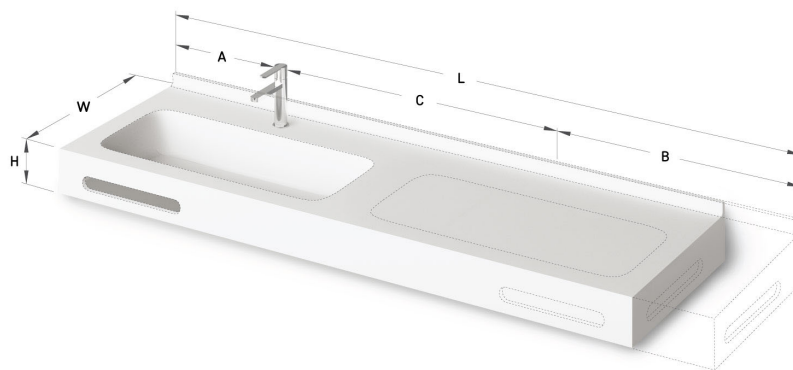

Quadro MTM

TECHNINĒ INFORMACIJA

Dydis: 800 x 450 mm, h = 25 mm

TECHNINIAI BRĒŽINIAI

Ūnijas iela 12a,
Rīga, Latvija

Žiūrēti produkta: