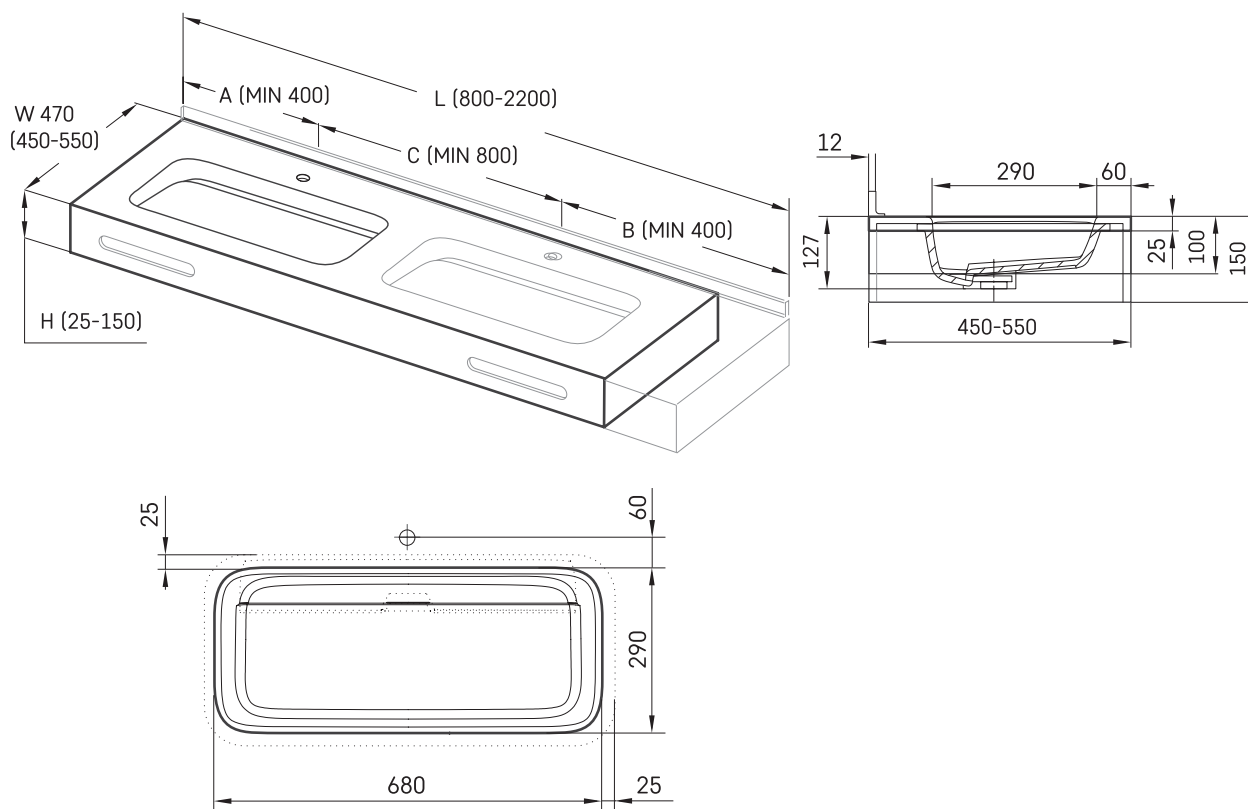

Quadro MTM

TECHNINĒ INFORMACIJA

Dydis: 800 x 450-550 mm, h = 25-150 mm

TECHNINIAI BRĒŽINIAI

Ūnijas iela 12a,
Rīga, Latvija

Žiūrēti produktā:

Ūnijas iela 12a,
Rīga, Latvija

Žiūrēti produktā: