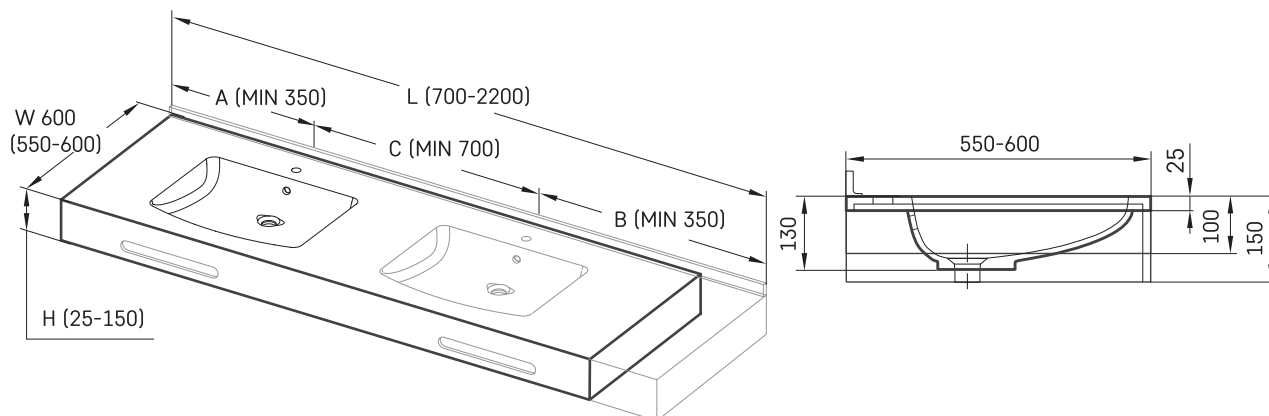

Piano MTM

TECHNINĒ INFORMACIJA

Dydis: 700 x 550-600 mm, h = 25-150 mm

TECHNINIAI BRĒŽINIAI

Ūnijas iela 12a,
Rīga, Latvija

Žiūrēti produkta: