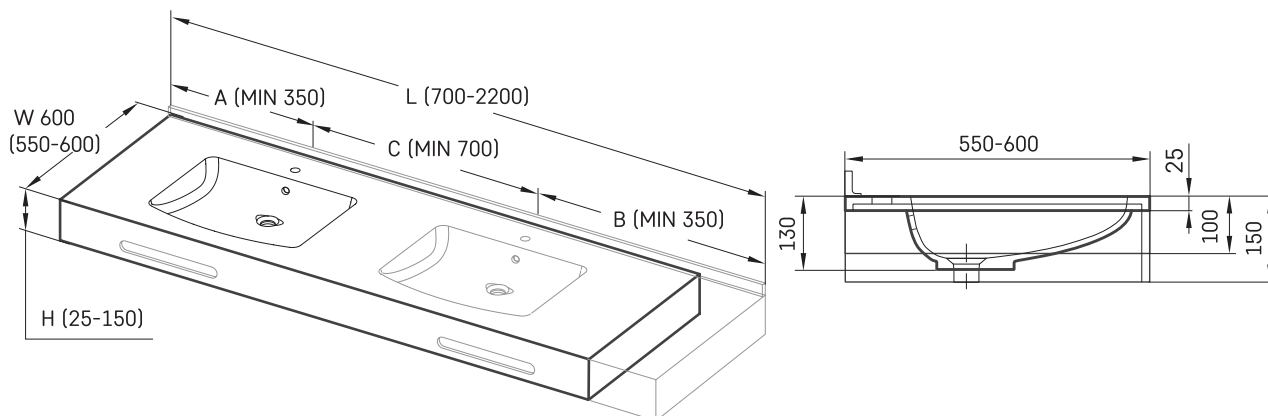

Piano MTM

TECHNINĒ INFORMACIJA

Dydis: 700 x 550 mm, h = 25 mm

TECHNINIAI BRĒŽINIAI

Ūnijas iela 12a,
Rīga, Latvija

Žiūrēti produkta: