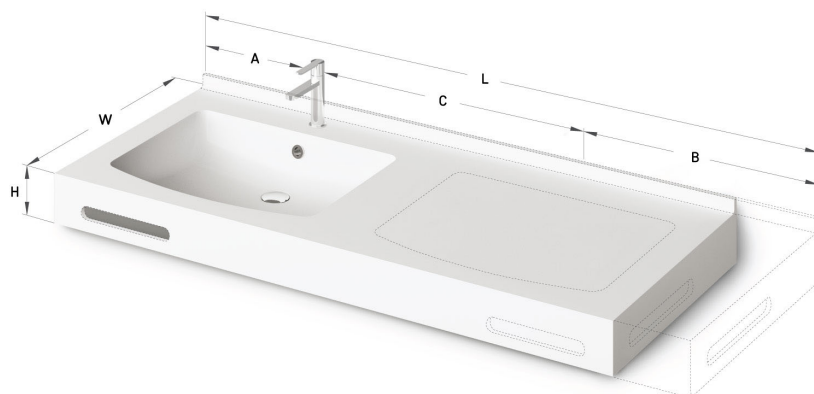

Piano MTM

TECHNINĒ INFORMACIJA

Dydis: 700 x 550-600 mm, h = 25-150 mm

TECHNINIAI BRĒŽINIAI

Ūnijas iela 12a,
Rīga, Latvija

Žiūrēti produkta: