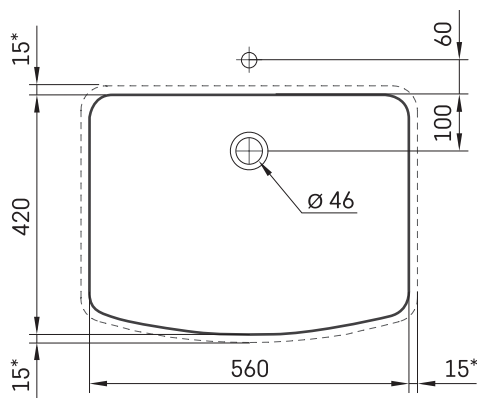

Piano MTM

TECHNINĒ INFORMACIJA

Dydis: 700 x 550-600 mm, h = 25-150 mm

TECHNINIAI BRĒŽINIAI

Ūnijas iela 12a,
Rīga, Latvija

Žiūrēti produkta: