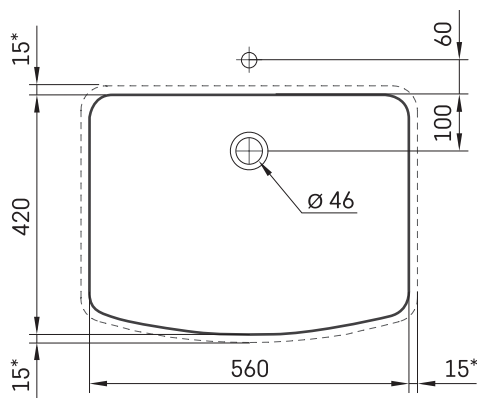

Piano MTM

TECHNINĒ INFORMACIJA

Dydis: 700 x 550 mm, h = 25 mm

TECHNINIAI BRĒŽINIAI

Ūnijas iela 12a,
Rīga, Latvija

Žiūrēti produkta: