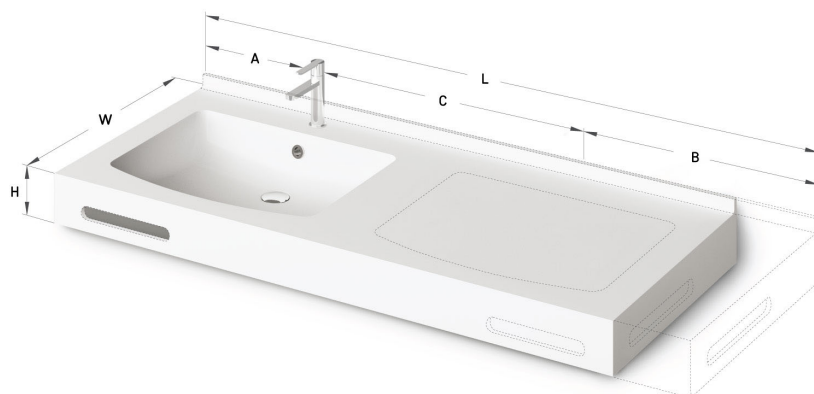

Piano MTM

TECHNINĒ INFORMACIJA

Dydis: 700 x 550 mm, h = 25 mm

TECHNINIAI BRĒŽINIAI

Ūnijas iela 12a,
Rīga, Latvija

Žiūrēti produkta: