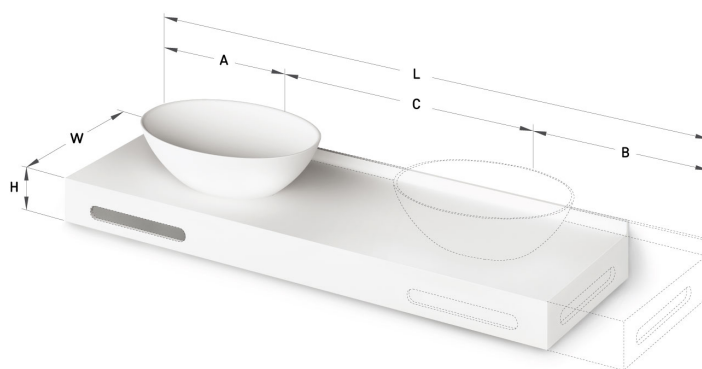

## TECHNINĒ INFORMĀCIJA

Dydis: 550-2200 x 320-600 mm, h = 25-150 mm

Produkto segmentas: 