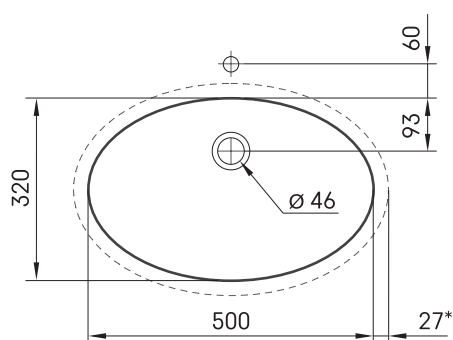

Ovo MTM

TECHNINĒ INFORMACIJA

Dydis: 650 x 480-550 mm, h = 25-150 mm

TECHNINIAI BRĒŽINIAI

Ūnijas iela 12a,
Rīga, Latvija

Žiūrėti produktą:

Ūnijas iela 12a,
Rīga, Latvija

Žiūrēti produkta: