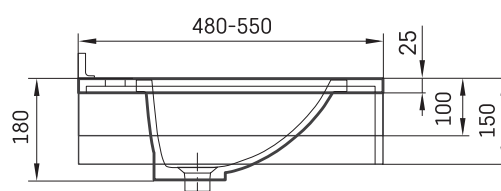

Ovo MTM

TECHNINĒ INFORMACIJA

Dydis: 650 x 480-550 mm, h = 25-150 mm

TECHNINIAI BRĒŽINIAI

Ūnijas iela 12a,
Rīga, Latvija

Žiūrėti produktą:

Ūnijas iela 12a,
Rīga, Latvija

Žiūrēti produkta: