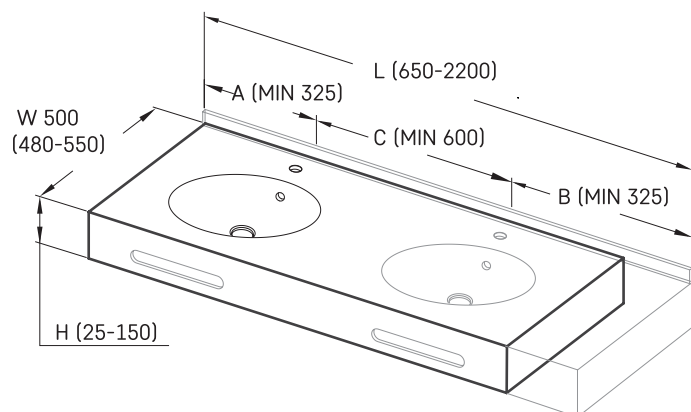

Ovo MTM

TECHNINĒ INFORMACIJA

Dydis: 650 x 480-550 mm, h = 25-150 mm

TECHNINIAI BRĒŽINIAI

Ūnijas iela 12a,
Rīga, Latvija

Žiūrėti produktą:

Ūnijas iela 12a,
Rīga, Latvija

Žiūrēti produkta: