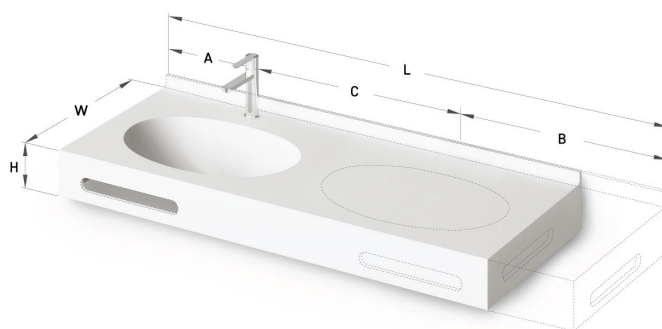

Ovo MTM

TECHNINĒ INFORMACIJA

Dydis: 650 x 480-550 mm, h = 25-150 mm

TECHNINIAI BRĒŽINIAI

Ūnijas iela 12a,
Rīga, Latvija

Žiūrėti produktą:

Ūnijas iela 12a,
Rīga, Latvija

Žiūrēti produkta: