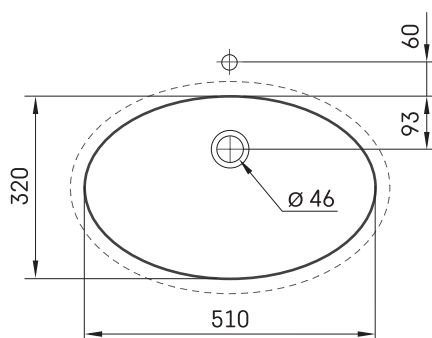

OVO MTM CS

TECHNINĒ INFORMACIJA

Dydis: 650 x 420 mm, h = 25 mm

Papildomai:

Laikklis, 400 mm: IZKSS400GB1/00

Laikklis, 480 mm: IZKSS480GB1/00

TECHNINIAI BRĒŽINIAI

Žiūrėti produktą: