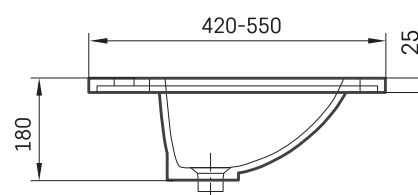

OVO MTM CS

TECHNINĒ INFORMACIJA

Dydis: 650 x 420 mm, h = 25 mm

Papildomai:

Laikklis, 400 mm: IZKSS400GB1/00

Laikklis, 480 mm: IZKSS480GB1/00

TECHNINIAI BRĒŽINIAI

Žiūrėti produktą: