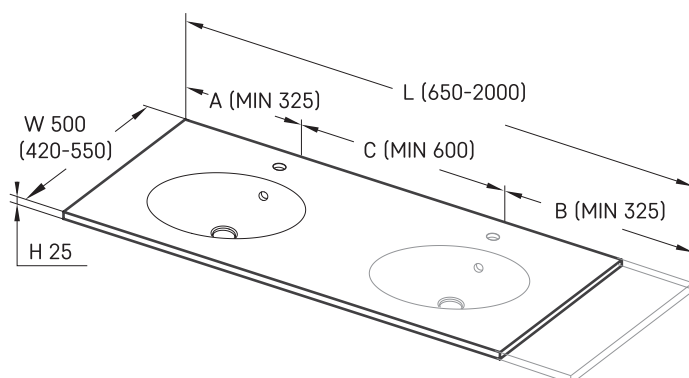

OVO MTM CS

TECHNINĒ INFORMACIJA

Dydis: 650 x 420 mm, h = 25 mm

Papildomai:

Laikklis, 400 mm: IZKSS400GB1/00

Laikklis, 480 mm: IZKSS480GB1/00

TECHNINIAI BRĒŽINIAI

Žiūrėti produktą: