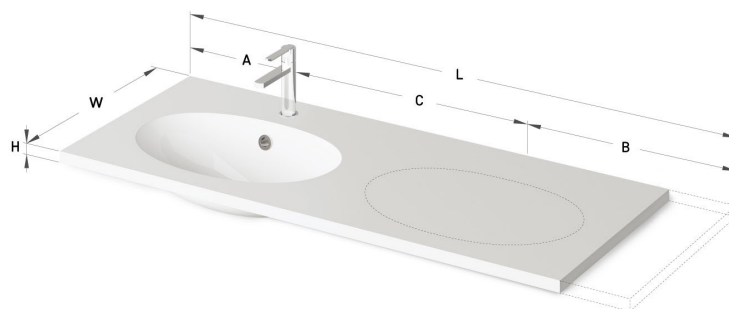

OVO MTM CS

TECHNINĒ INFORMACIJA

Dydis: 650 x 420 mm, h = 25 mm

Papildomai:

Laikklis, 400 mm: IZKSS400GB1/00

Laikklis, 480 mm: IZKSS480GB1/00

TECHNINIAI BRĒŽINIAI

Žiūrėti produktą: