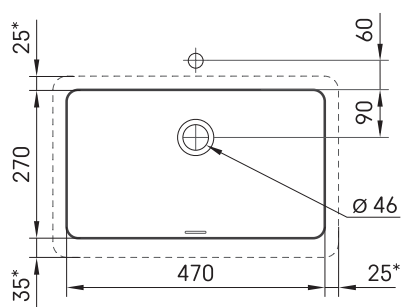

Opus MTM

TECHNINĒ INFORMACIJA

Dydis: 450 x 420-500 mm, h = 25-150 mm

TECHNINIAI BRĒŽINIAI

Ūnijas iela 12a,
Rīga, Latvija

Žiūrēti produktā:

Ūnijas iela 12a,
Rīga, Latvija

Žiūrėti produkta: