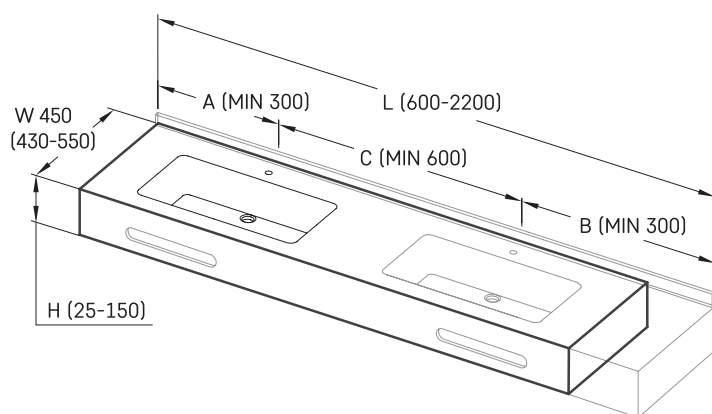

Opus MTM

TECHNINĒ INFORMACIJA

Dydis: 450 x 420-500 mm, h = 25-150 mm

TECHNINIAI BRĒŽINIAI

Ūnijas iela 12a,
Rīga, Latvija

Žiūrēti produktā:

Ūnijas iela 12a,
Rīga, Latvija

Žiūrėti produkta: