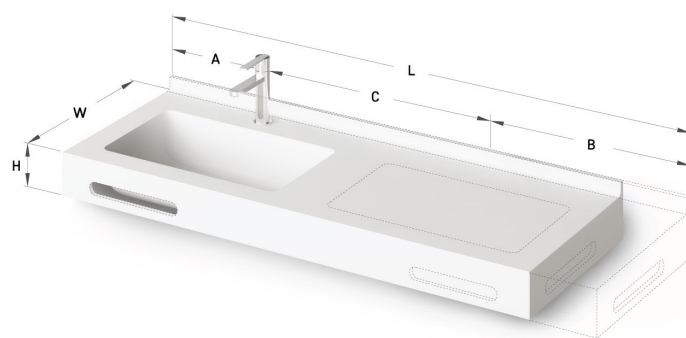

Opus MTM

TECHNINĒ INFORMACIJA

Dydis: 450 x 420-500 mm, h = 25-150 mm

TECHNINIAI BRĒŽINIAI

Ūnijas iela 12a,
Rīga, Latvija

Žiūrēti produktā:

Ūnijas iela 12a,
Rīga, Latvija

Žiūrėti produkta: