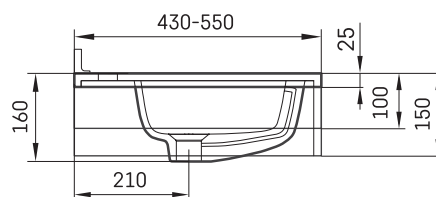

Opus MTM

TECHNINĒ INFORMACIJA

Dydis: 450 x 420-500 mm, h = 25-150 mm

TECHNINIAI BRĒŽINIAI

Ūnijas iela 12a,
Rīga, Latvija

Žiūrēti produktā:

Ūnijas iela 12a,
Rīga, Latvija

Žiūrėti produkta: