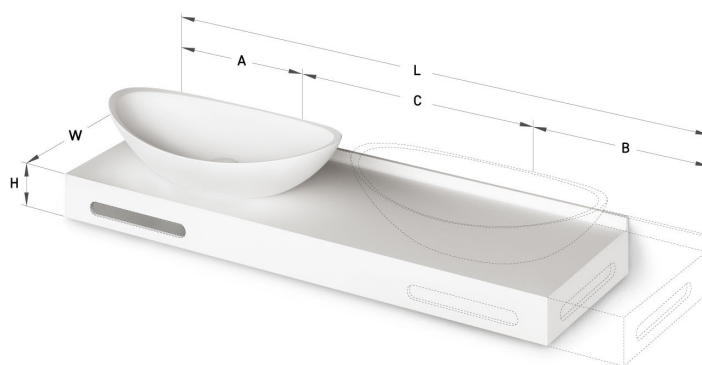

Felice ON-TOP MTM

TECHNINĒ INFORMACIJA

Dydis: 710 x 320 mm, h = 25 mm

TECHNINIAI BRĒŽINIAI

Ūnijas iela 12a,
Rīga, Latvija

Žiūrėti produktą: