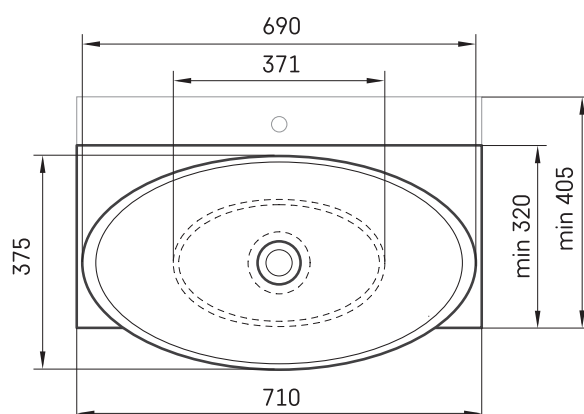

Felice ON-TOP MTM

TECHNINĒ INFORMACIJA

Dydis: 710 x 320 mm, h = 25 mm

TECHNINIAI BRĒŽINIAI

Ūnijas iela 12a,
Rīga, Latvija

Žiūrėti produktą: