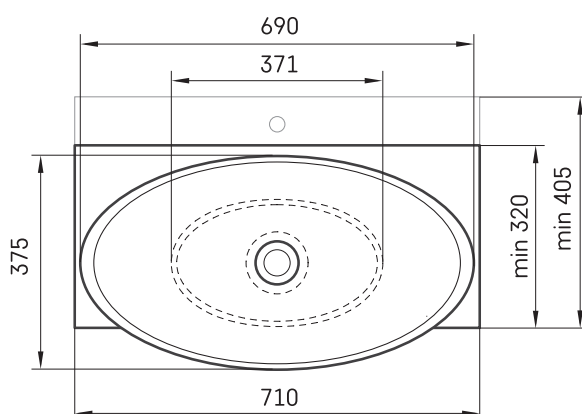

Felice ON-TOP MTM

TECHNINĒ INFORMACIJA

Dydis: 710 x 320-600 mm, h = 25-150 mm

TECHNINIAI BRĒŽINIAI

Ūnijas iela 12a,
Rīga, Latvija

Žiūrēti produkta: