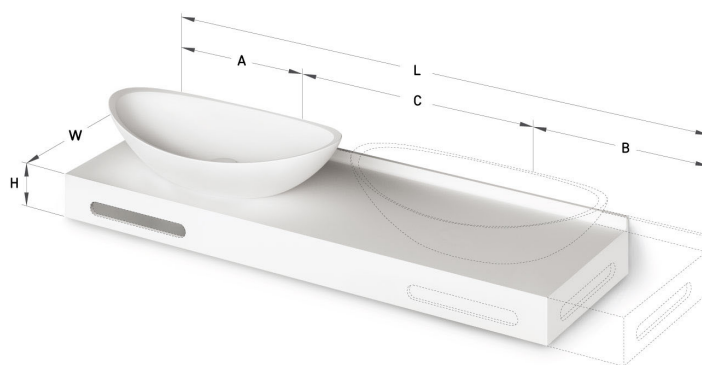

Felice ON-TOP MTM

TECHNINĒ INFORMACIJA

Dydis: 710 x 320-600 mm, h = 25-150 mm

TECHNINIAI BRĒŽINIAI

Ūnijas iela 12a,
Rīga, Latvija

Žiūrēti produkta: