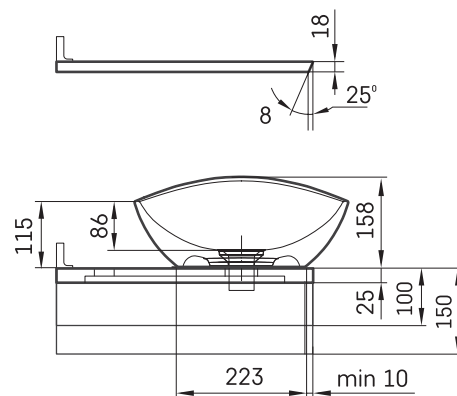

Felice ON-TOP MTM

TECHNINĒ INFORMACIJA

Dydis: 710 x 320 mm, h = 25 mm

TECHNINIAI BRĒŽINIAI

Ūnijas iela 12a,
Rīga, Latvija

Žiūrėti produktą: