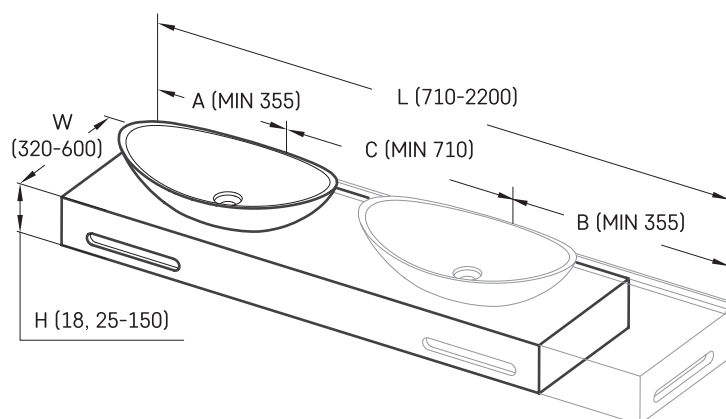

Felice ON-TOP MTM

TECHNINĒ INFORMACIJA

Dydis: 710 x 320 mm, h = 25 mm

TECHNINIAI BRĒŽINIAI

Ūnijas iela 12a,
Rīga, Latvija

Žiūrėti produktą: