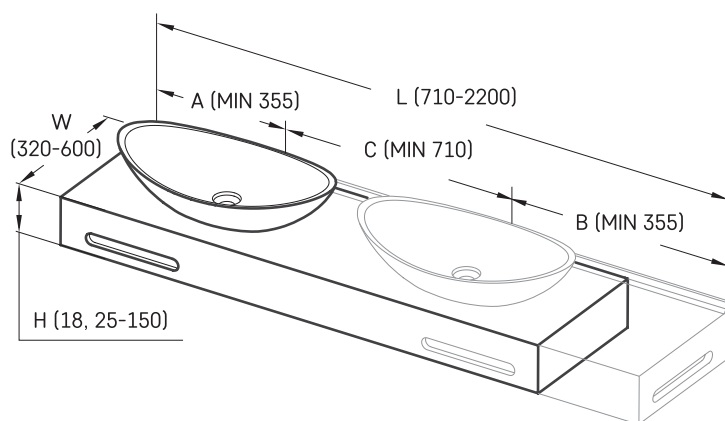

Felice ON-TOP MTM

TECHNINĒ INFORMACIJA

Dydis: 710 x 320-600 mm, h = 25-150 mm

TECHNINIAI BRĒŽINIAI

Ūnijas iela 12a,
Rīga, Latvija

Žiūrēti produkta: