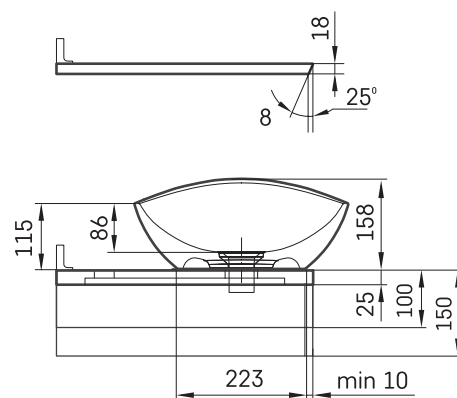

Felice ON-TOP MTM

TECHNINĒ INFORMACIJA

Dydis: 710 x 320-600 mm, h = 25-150 mm

TECHNINIAI BRĒŽINIAI

Ūnijas iela 12a,
Rīga, Latvija

Žiūrēti produkta: