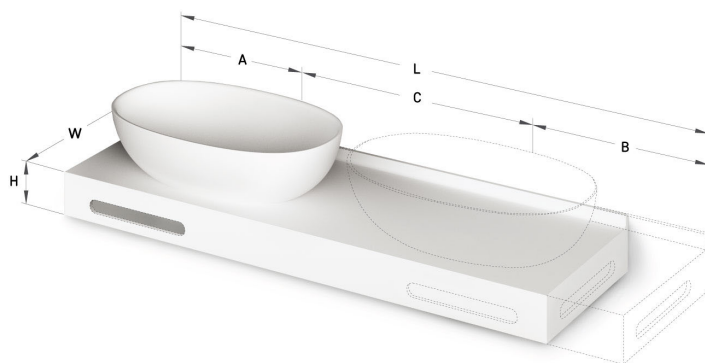

## TECHNINĒ INFORMACIJA

Dydis: 670 x 350-600 mm, h = 25-150 mm