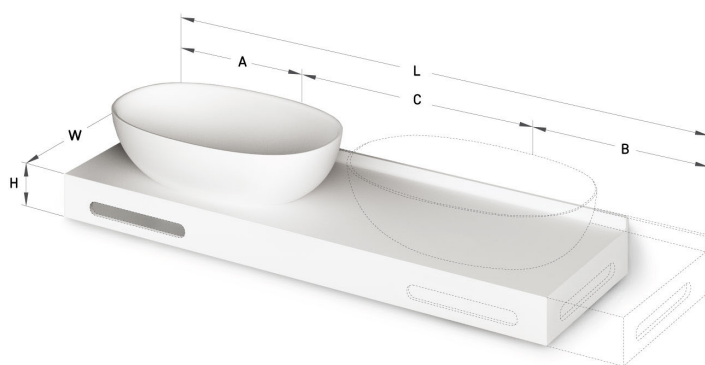

Bella ON-TOP MTM

TECHNINĒ INFORMACIJA

Dydis: 670 x 350 mm, h = 25 mm

TECHNINIAI BRĒŽINIAI

Ūnijas iela 12a,
Rīga, Latvija

Žiūrēti produkta: