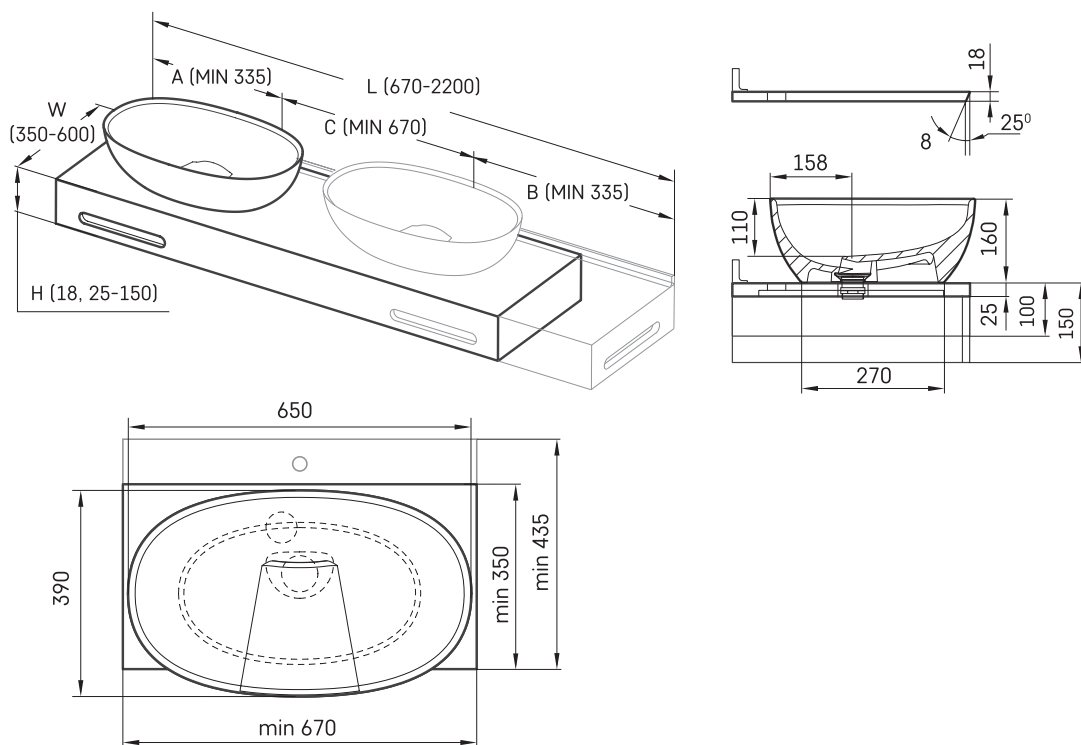

TECHNINIAI BRĒŽINIAI

Ūnijas iela 12a,
Rīga, Latvija

Žiūrēti produktā: