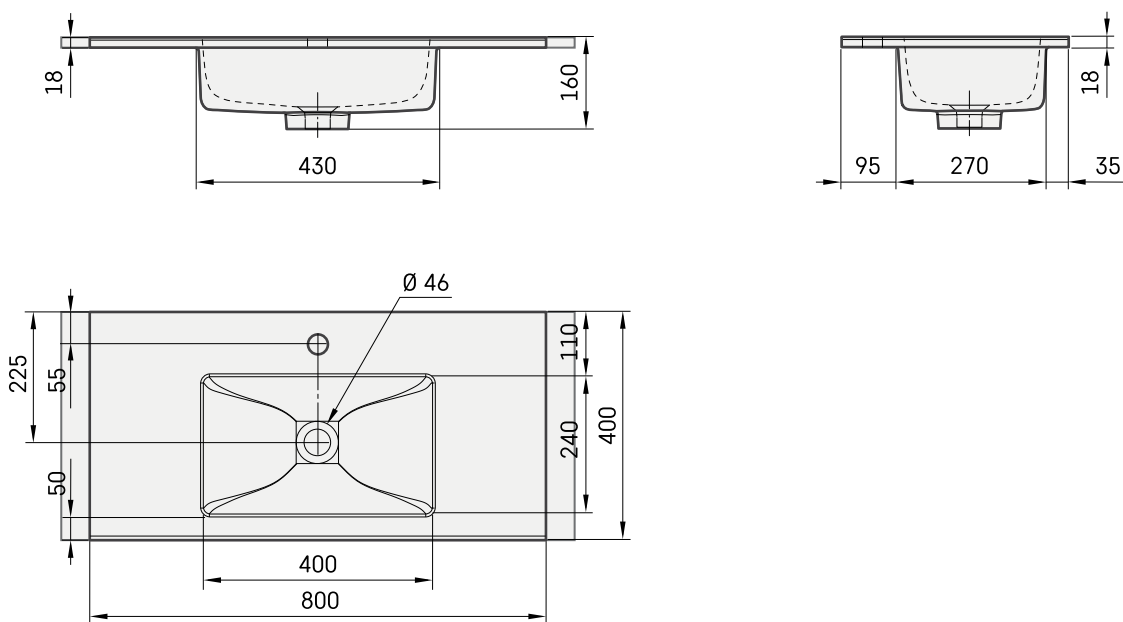

TECHNINIAI BRĒŽINIAI