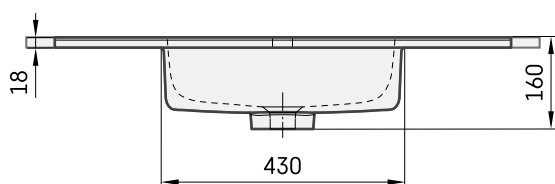

TECHNINIAI BRĒŽINIAI