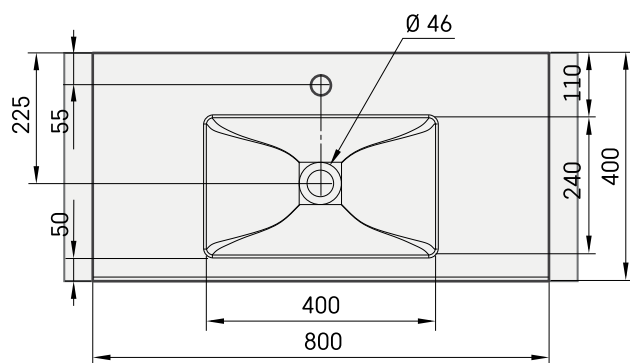

TECHNINIAI BRĒŽINIAI