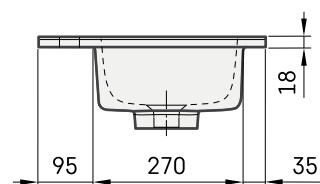

TECHNINIAI BRĒŽINIAI