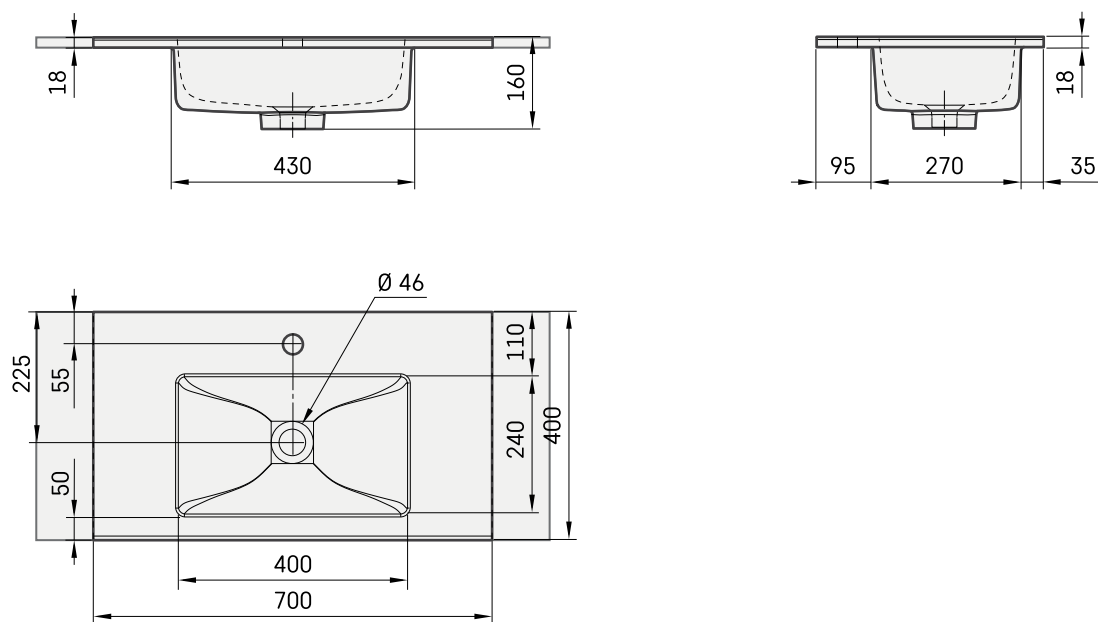

TECHNINIAI BRĒŽINIAI