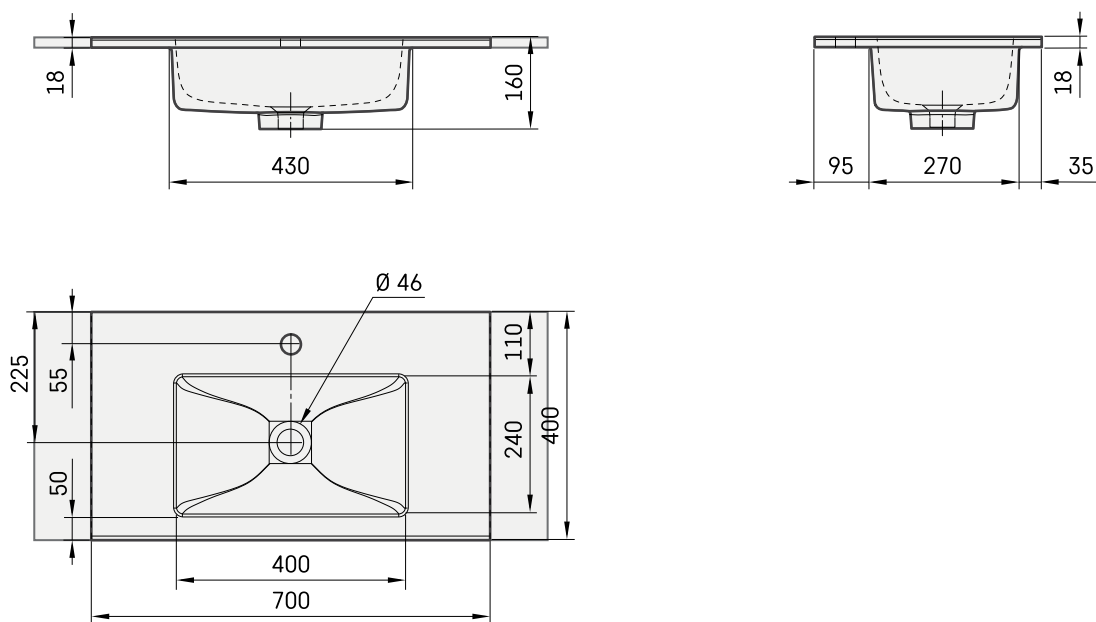

TECHNINIAI BRĒŽINIAI