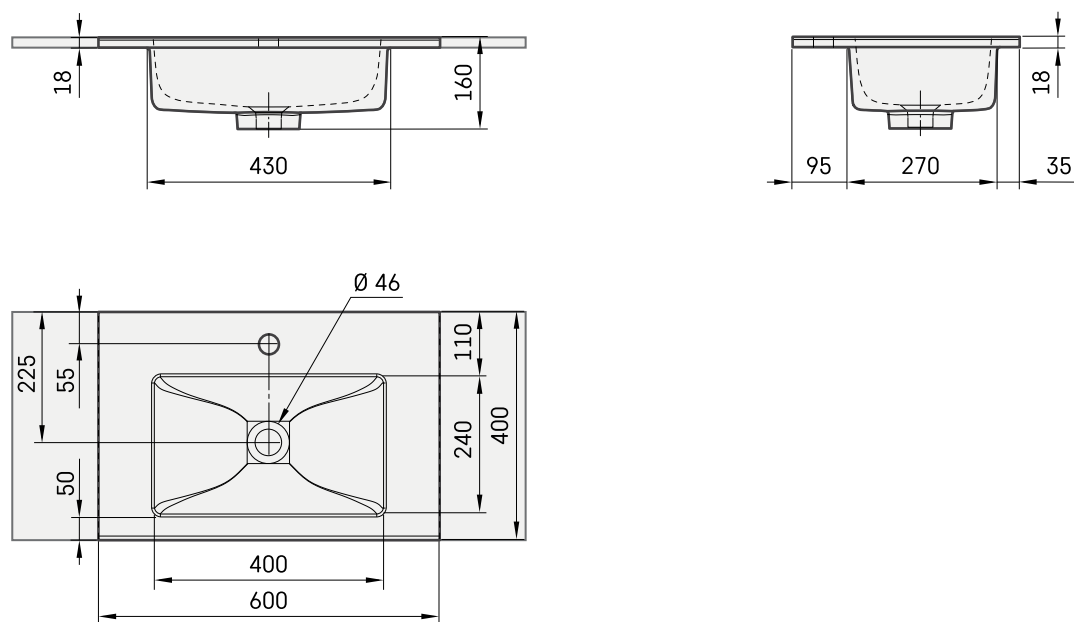

TECHNINIAI BRĖŽINIAI