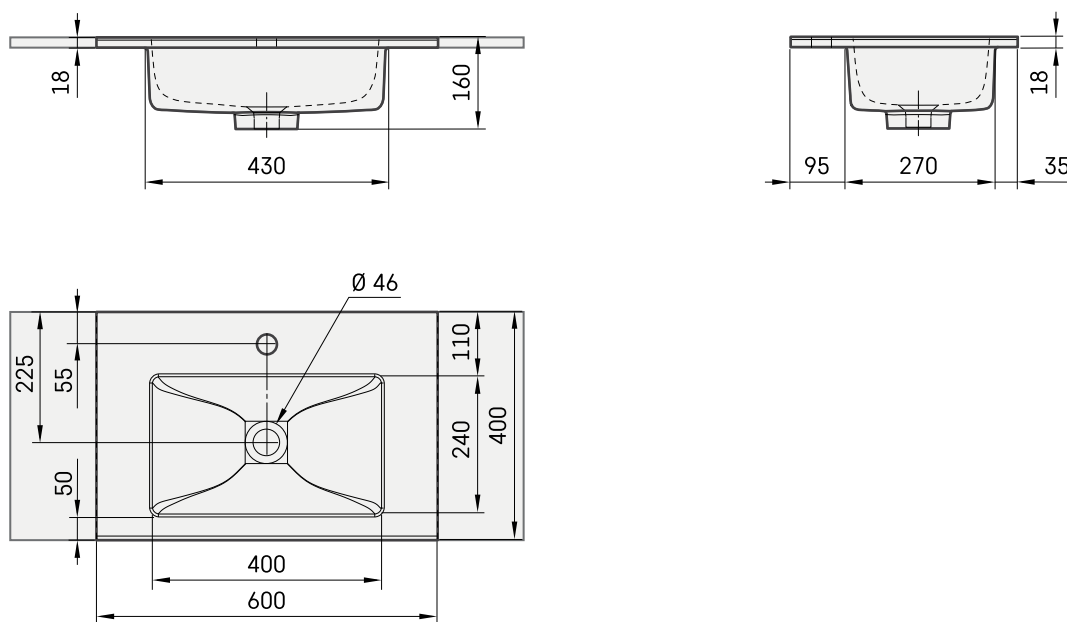

TECHNINIAI BRĖŽINIAI