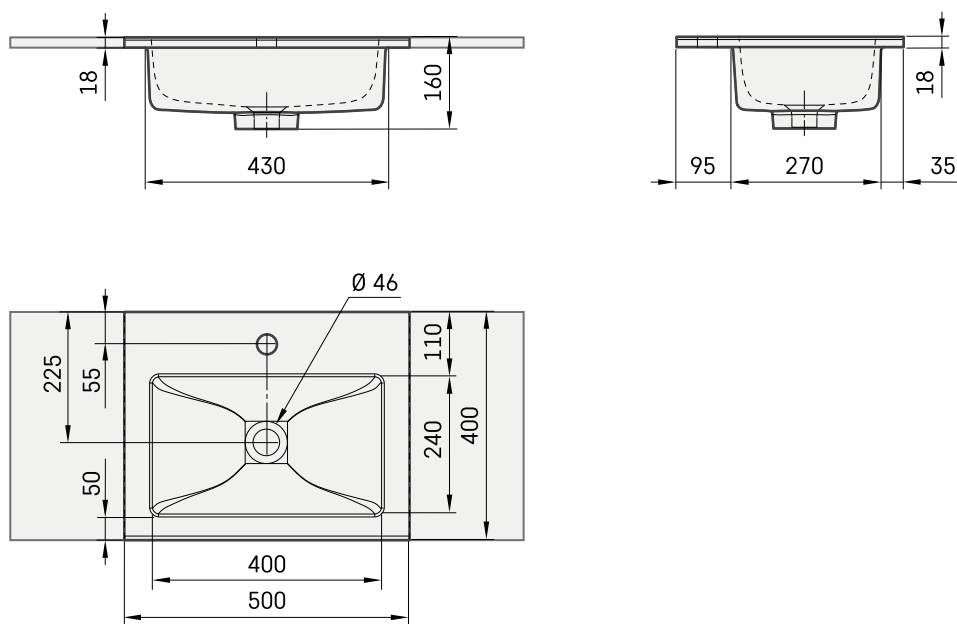

## TECHNINĒ INFORMACIJA

Dydis: 500 x 400 mm, h = 18 mm

Svoris: 14 kg

### Papildomai:

Laikklis, 310 mm: IZKSS310GB1/00

Neužsīdantis dugno vožtuvas su chromuotu dangteliu:  
L2264

Neužsīdantis dugno vožtuvas akmens masēs:  
DKIZPBNOP/xx