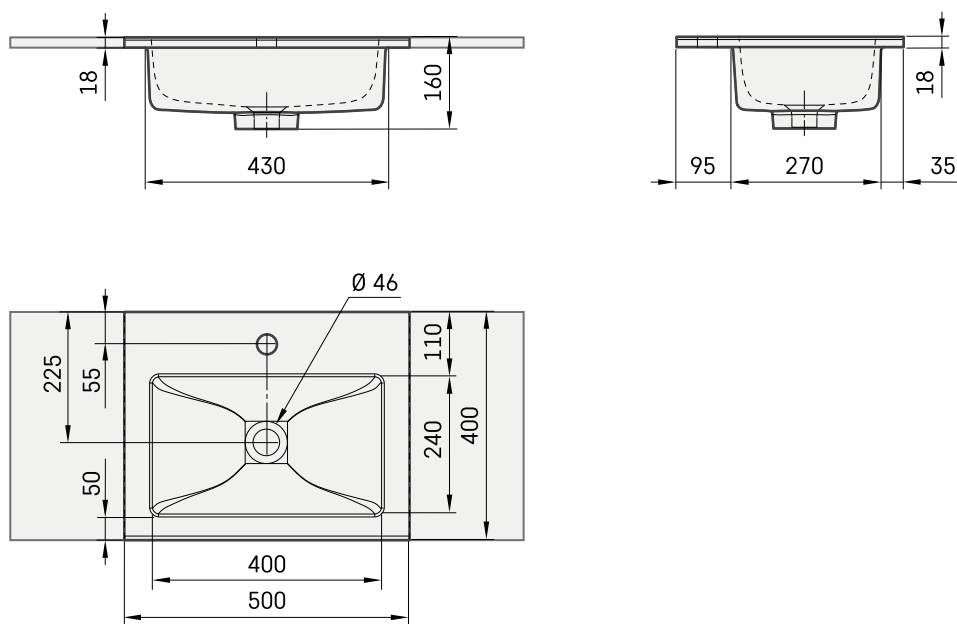

TECHNINIAI BRĖŽINIAI