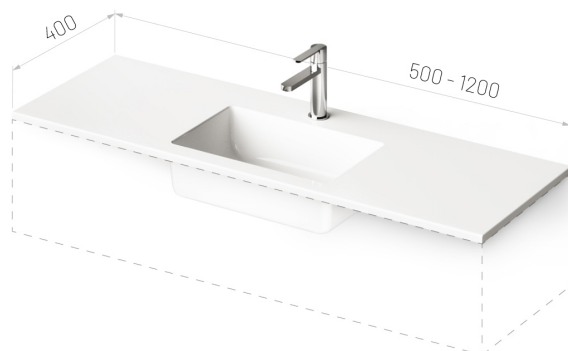

Loto Mini 50-120

TECHNINĒ INFORMACIJA

Dydis: 500 x 400 mm, h = 18 mm

Svoris: 14 kg

Papildomai:

Laikklis, 310 mm: IZKSS310GB1/00

Neužsīdantis dugno vožtuvas su chromotu dangteliu:
L2264

Neužsīdantis dugno vožtuvas akmens masēs:
DKIZPBNOP/xx