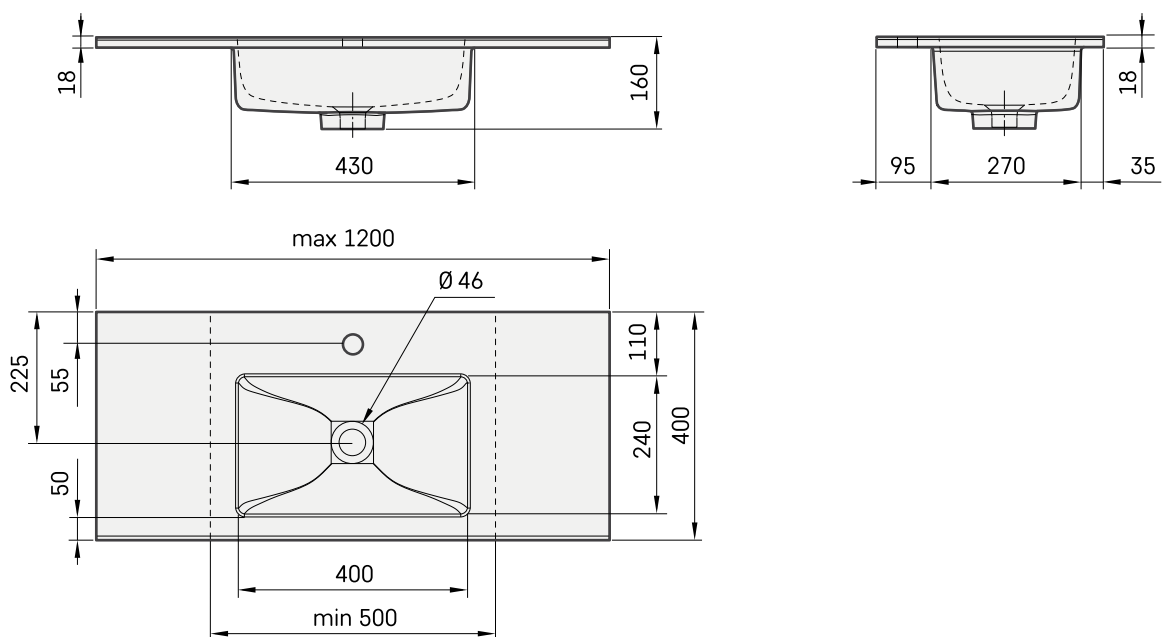

TECHNINIAI BRĒŽINIAI