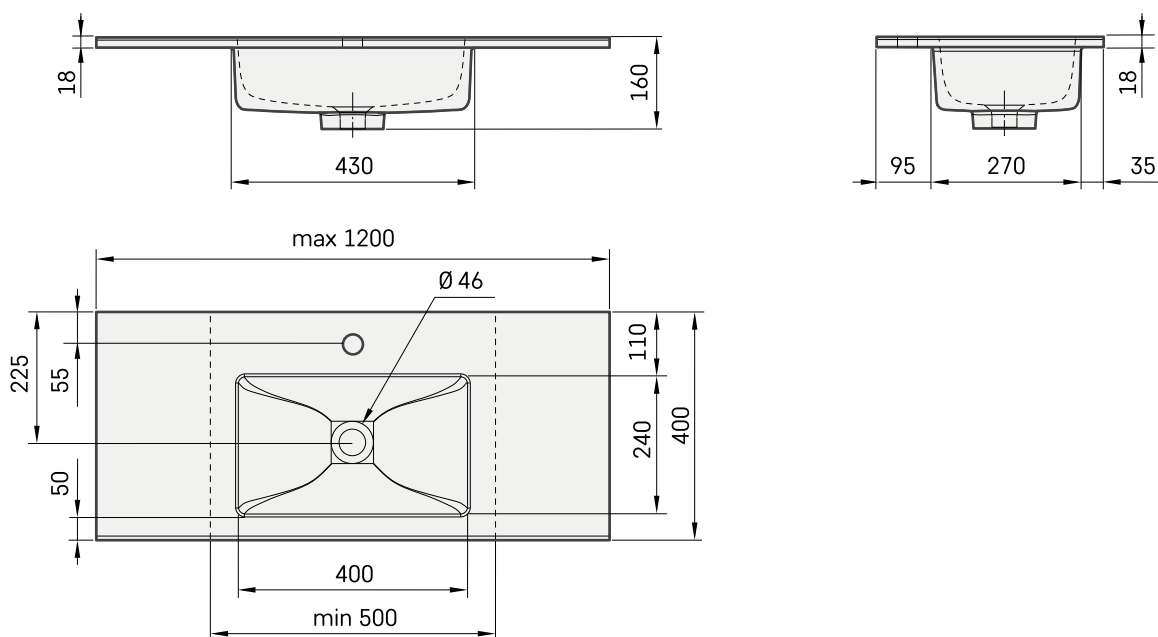

TECHNINIAI BRĒŽINIAI