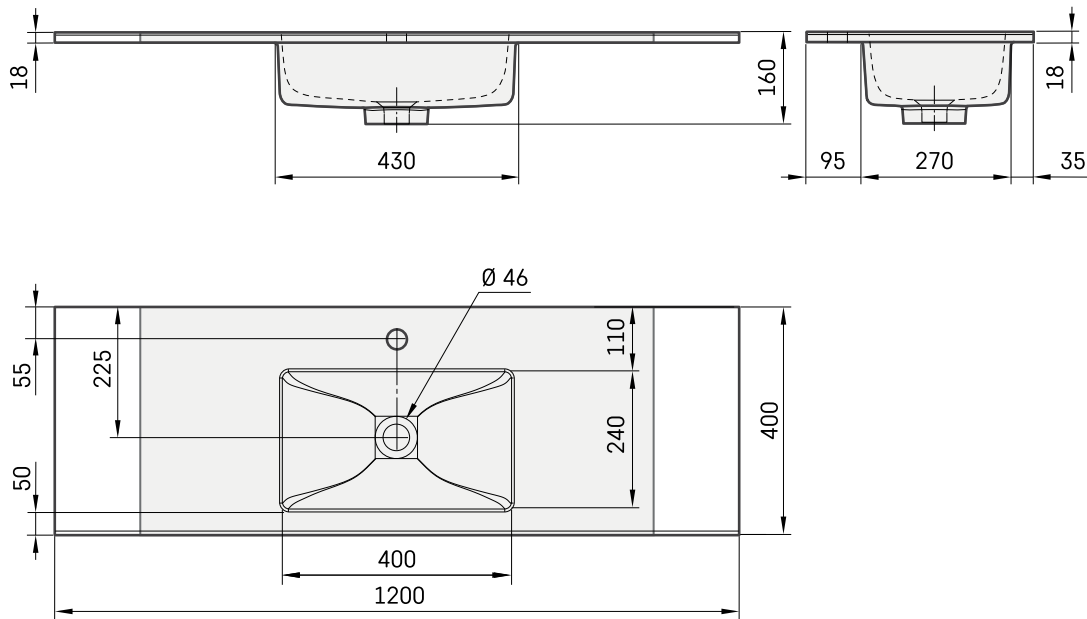

TECHNINIAI BRĖŽINIAI