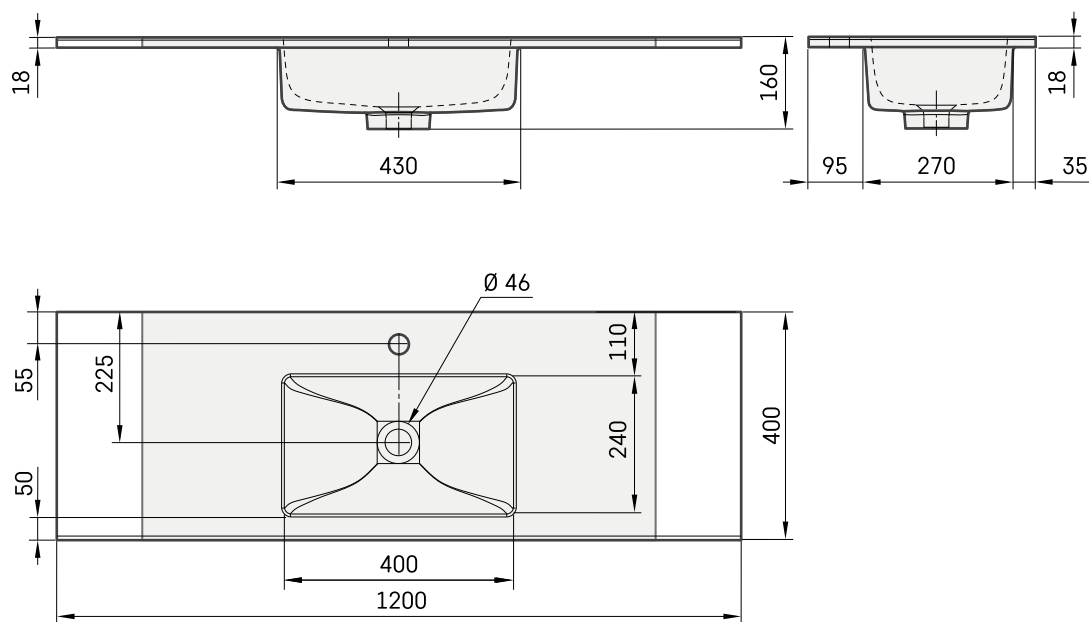

TECHNINIAI BRĖŽINIAI