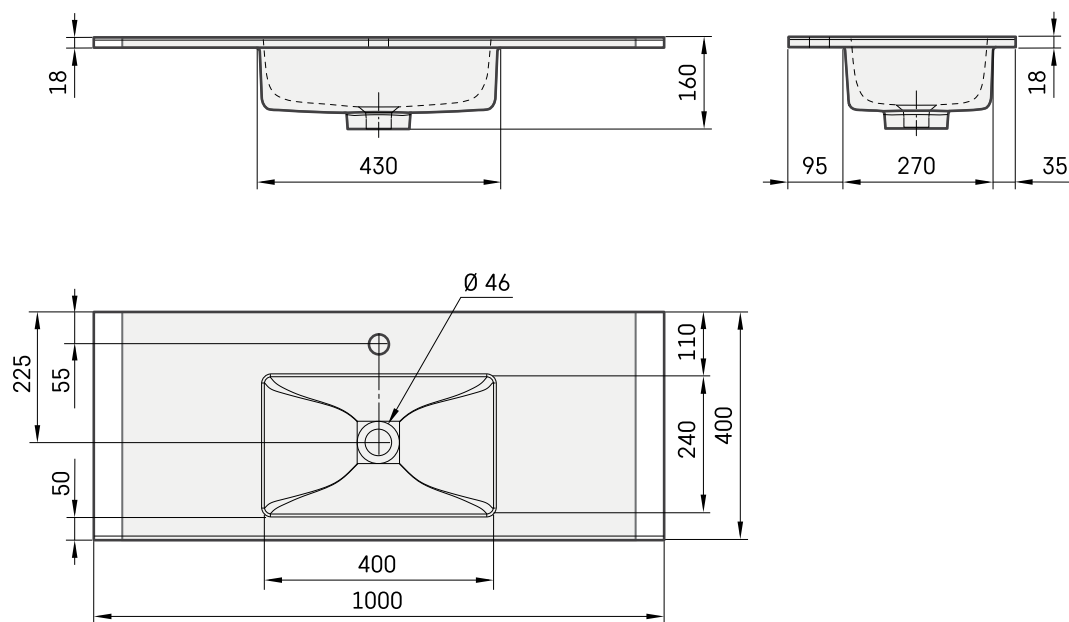

TECHNINIAI BRĖŽINIAI