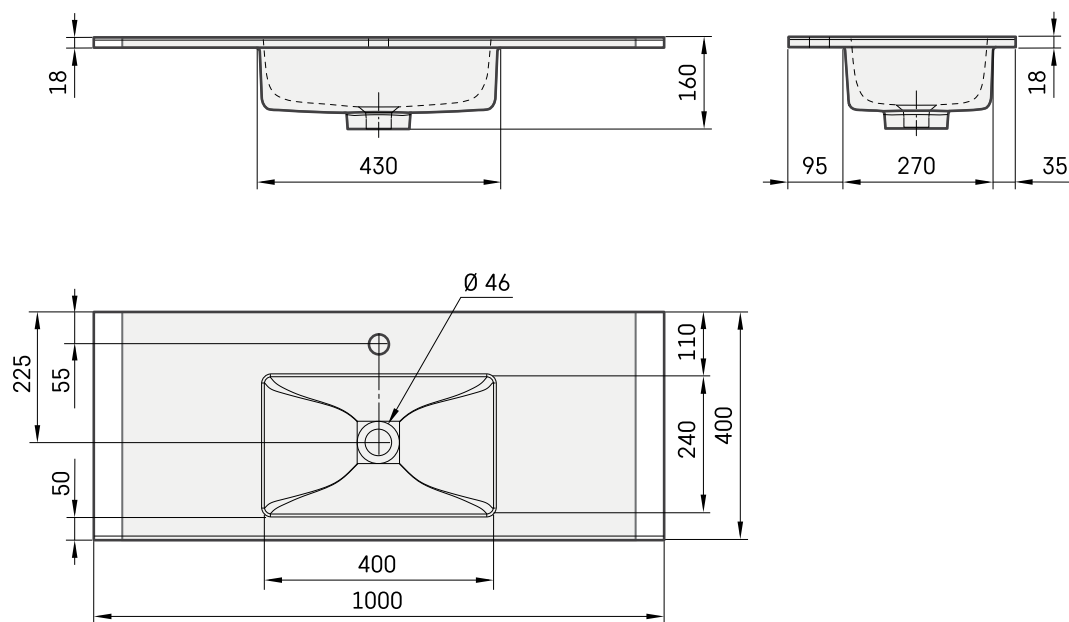

TECHNINIAI BRĒŽINIAI