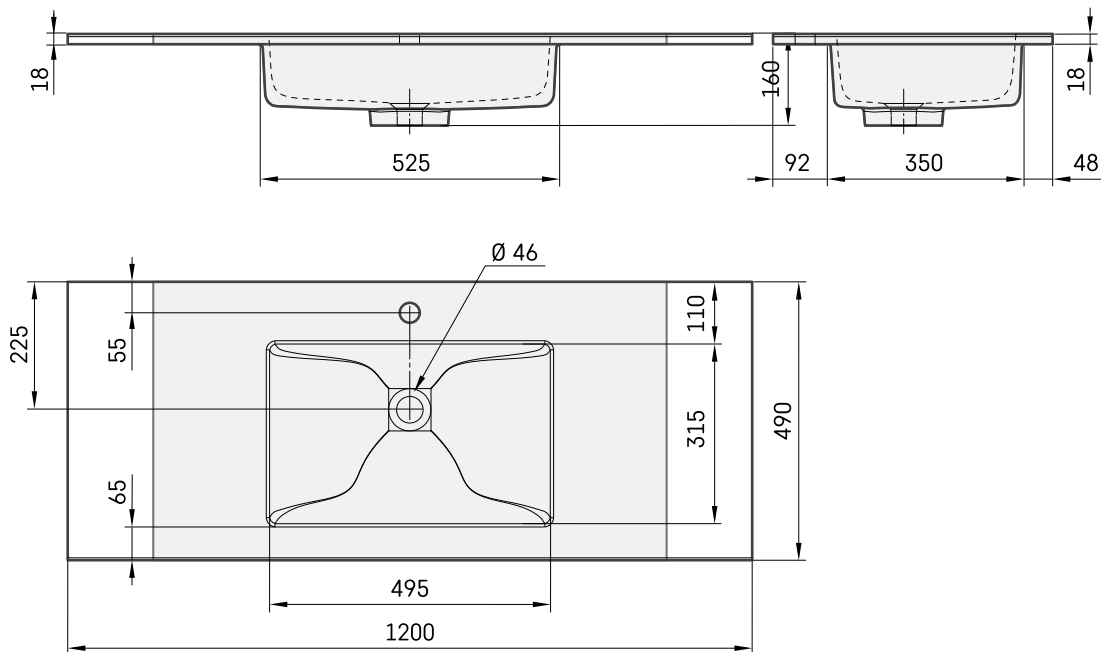

TECHNINIAI BRĖŽINIAI