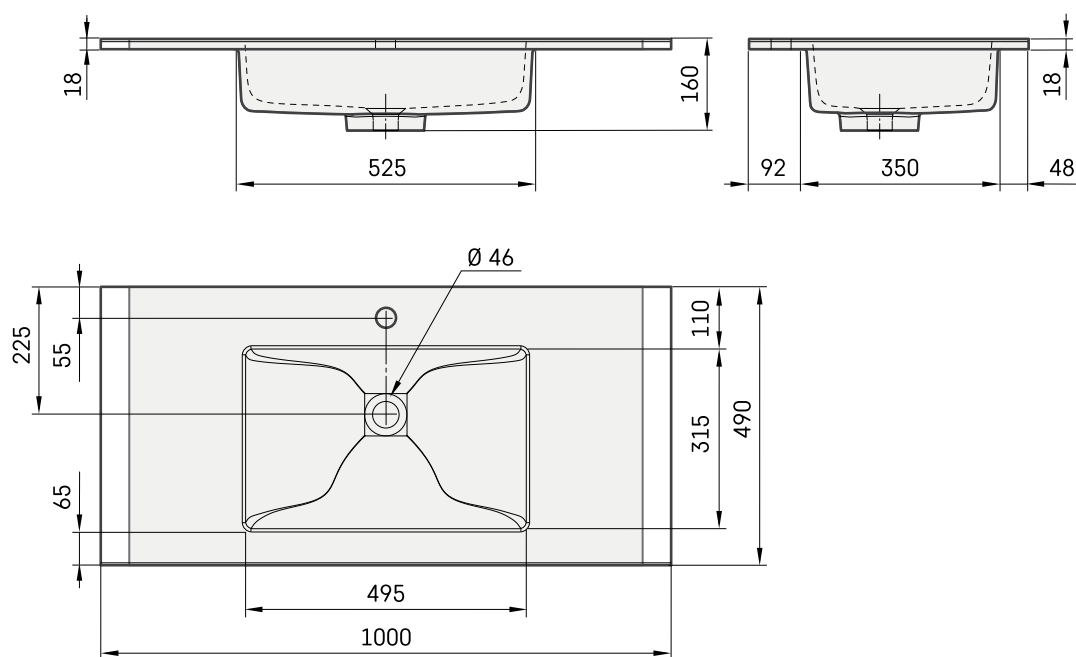

TECHNINIAI BRĒŽINIAI