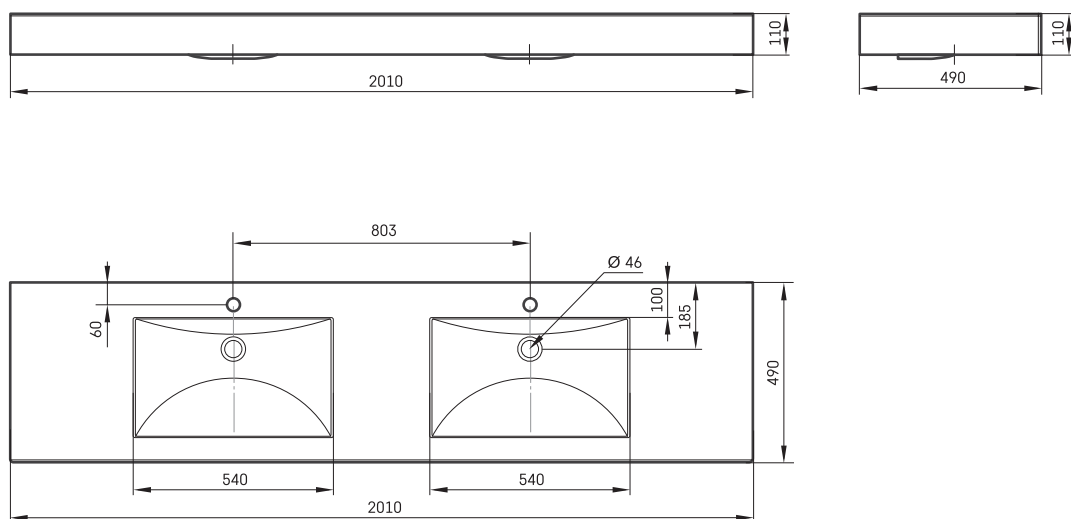

Long Step Duo

TECHNINĒ INFORMACIJA

Dydis: 2010 x 490 mm, h = 110 mm

Svoris: 52 kg

Papildomai:

Laikikļiai balti arba pilki, 3vnt.: IZKLSW/xx

Nerūdijančio plieno laikikļiai, 3vnt.: IZKLSW/NT

TECHNINIAI BRĒŽINIAI