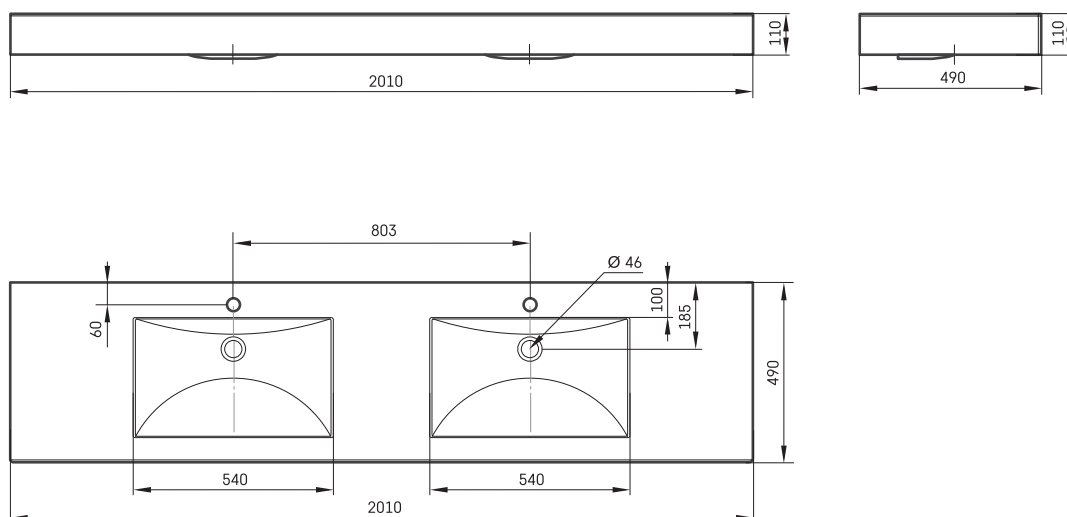

Long Step Duo

TECHNINĒ INFORMACIJA

Dydis: 2010 x 490 mm, h = 110 mm

Svoris: 52 kg

Papildomai:

Laikikļiai balti arba pilki, 3vnt.: IZKLSW/xx

Nerūdijančio plieno laikikļiai, 3vnt.: IZKLSW/NT

TECHNINIAI BRĒŽINIAI