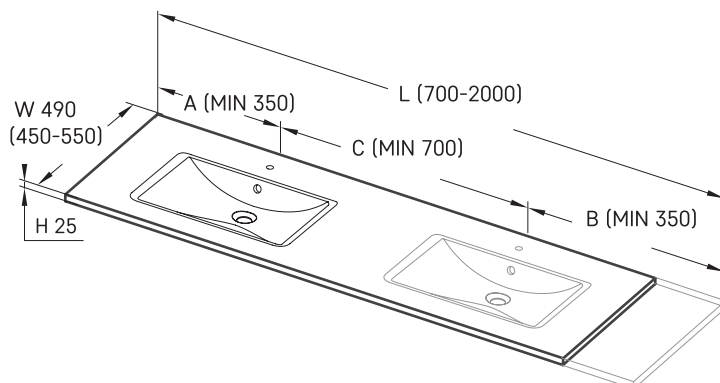

Long Step MTM CS

TECHNINĒ INFORMACIJA

Dydis: 700 x 450-550 mm, h = 25 mm

Papildomai:

Laikiklis, 400 mm: IZKSS400GB1/00

TECHNINIAI BRĒŽINIAI

Žiūrėti produktą:

Ūnijas iela 12a,
Rīga, Latvija