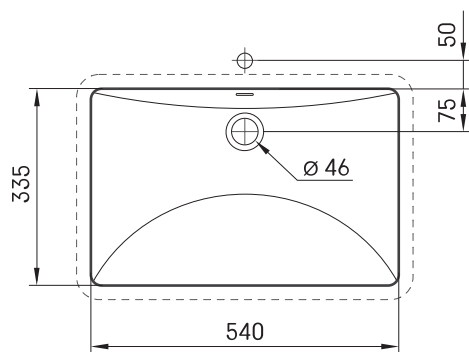

Long Step MTM CS

TECHNINĒ INFORMACIJA

Dydis: 700 x 450-550 mm, h = 25 mm

Papildomai:

Laikiklis, 400 mm: IZKSS400GB1/00

TECHNINIAI BRĒŽINIAI

Žiūrėti produktą:

Ūnijas iela 12a,
Rīga, Latvija