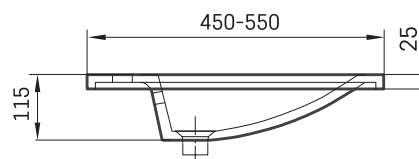

Long Step MTM CS

TECHNINĒ INFORMACIJA

Dydis: 700 x 450-550 mm, h = 25 mm

Papildomai:

Laikiklis, 400 mm: IZKSS400GB1/00

TECHNINIAI BRĒŽINIAI

Žiūrėti produktą:

Ūnijas iela 12a,
Rīga, Latvija