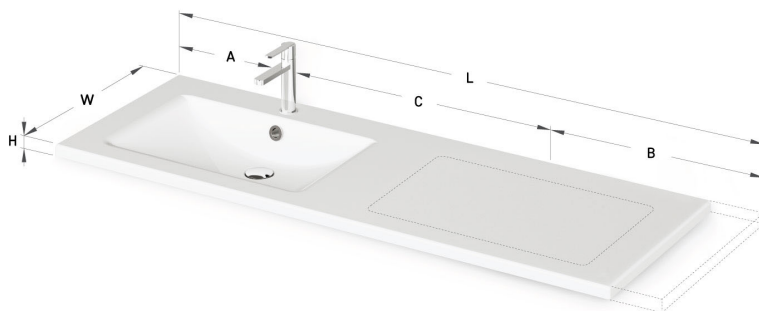

Long Step MTM CS

TECHNINĒ INFORMACIJA

Dydis: 700 x 450-550 mm, h = 25 mm

Papildomai:

Laikiklis, 400 mm: IZKSS400GB1/00

TECHNINIAI BRĒŽINIAI

Žiūrėti produktą:

Ūnijas iela 12a,
Rīga, Latvija